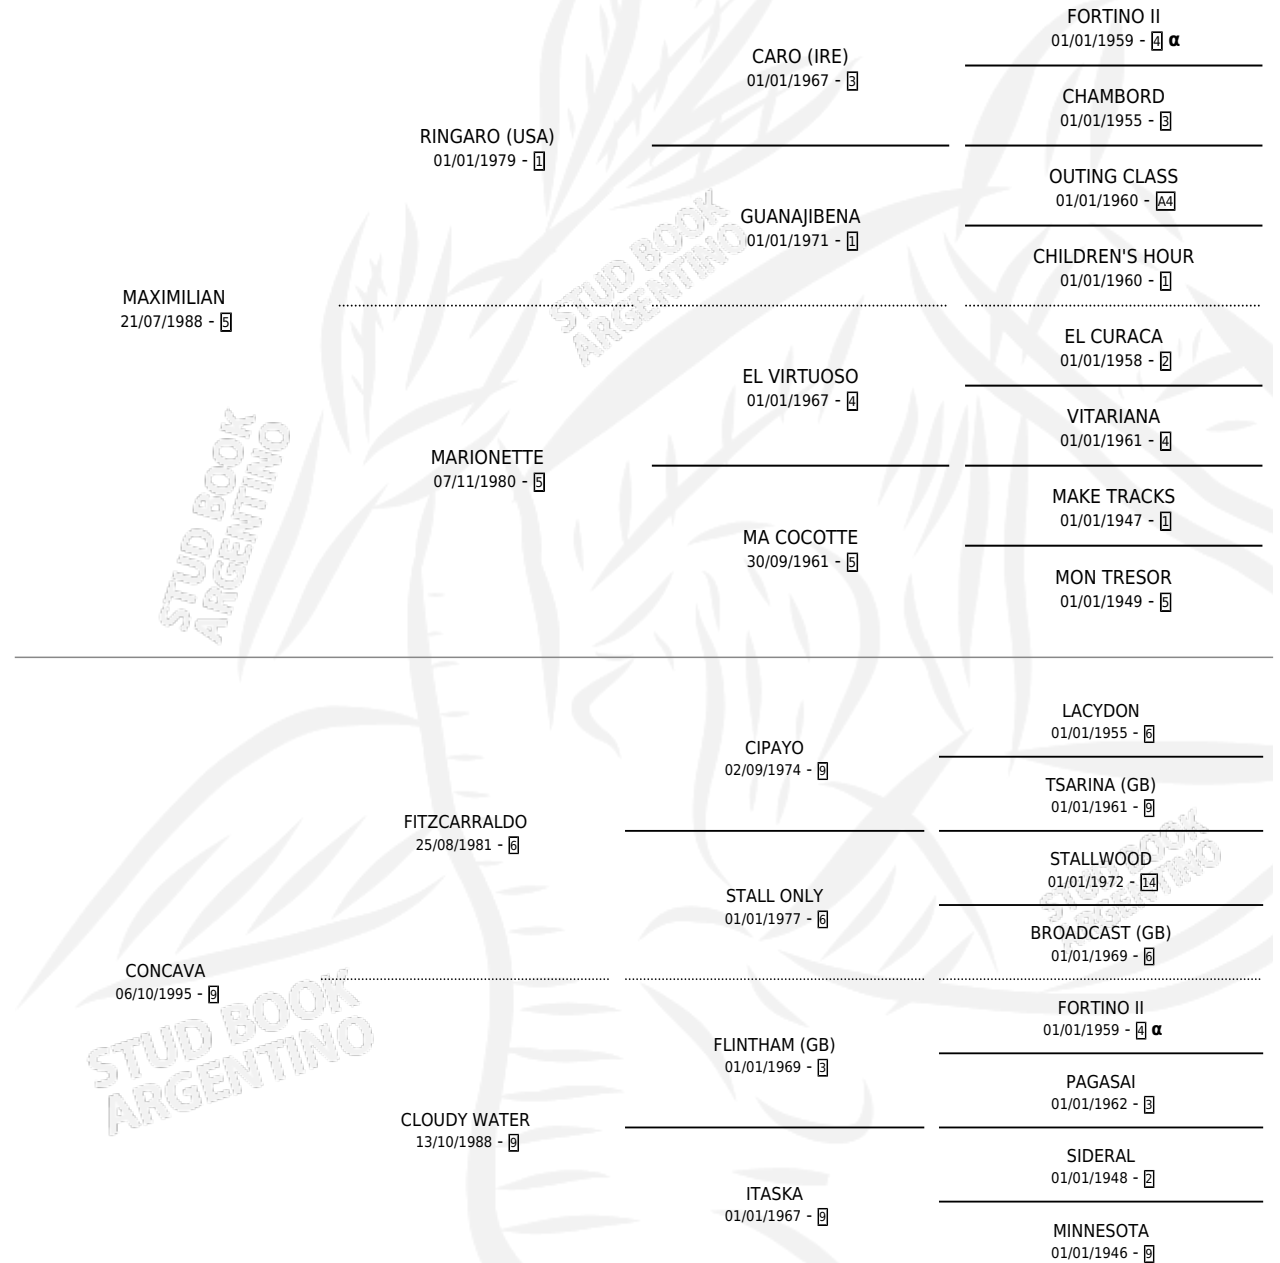

GRANDE BELEN

por MAXIMILIAN y CONCAVA por FITZCARRALDO

Argentina · Hembra · Zaino Doradillo · SP · 31/08/2004
Familia 9-g · Volumen 38

ESTADO

TIPIFICACIÓN SANGUÍNEA	X
TIPIFICACIÓN POR ADN	✓
PASAPORTE	X
IDENTIFICACIÓN POR MICROCHIP	X
REPRODUCTOR	X

Lugar de nacimiento: Guer Aike

Criador: Gabbi Adelmo Juan Jose

PEDIGREE

INBREEDING : α