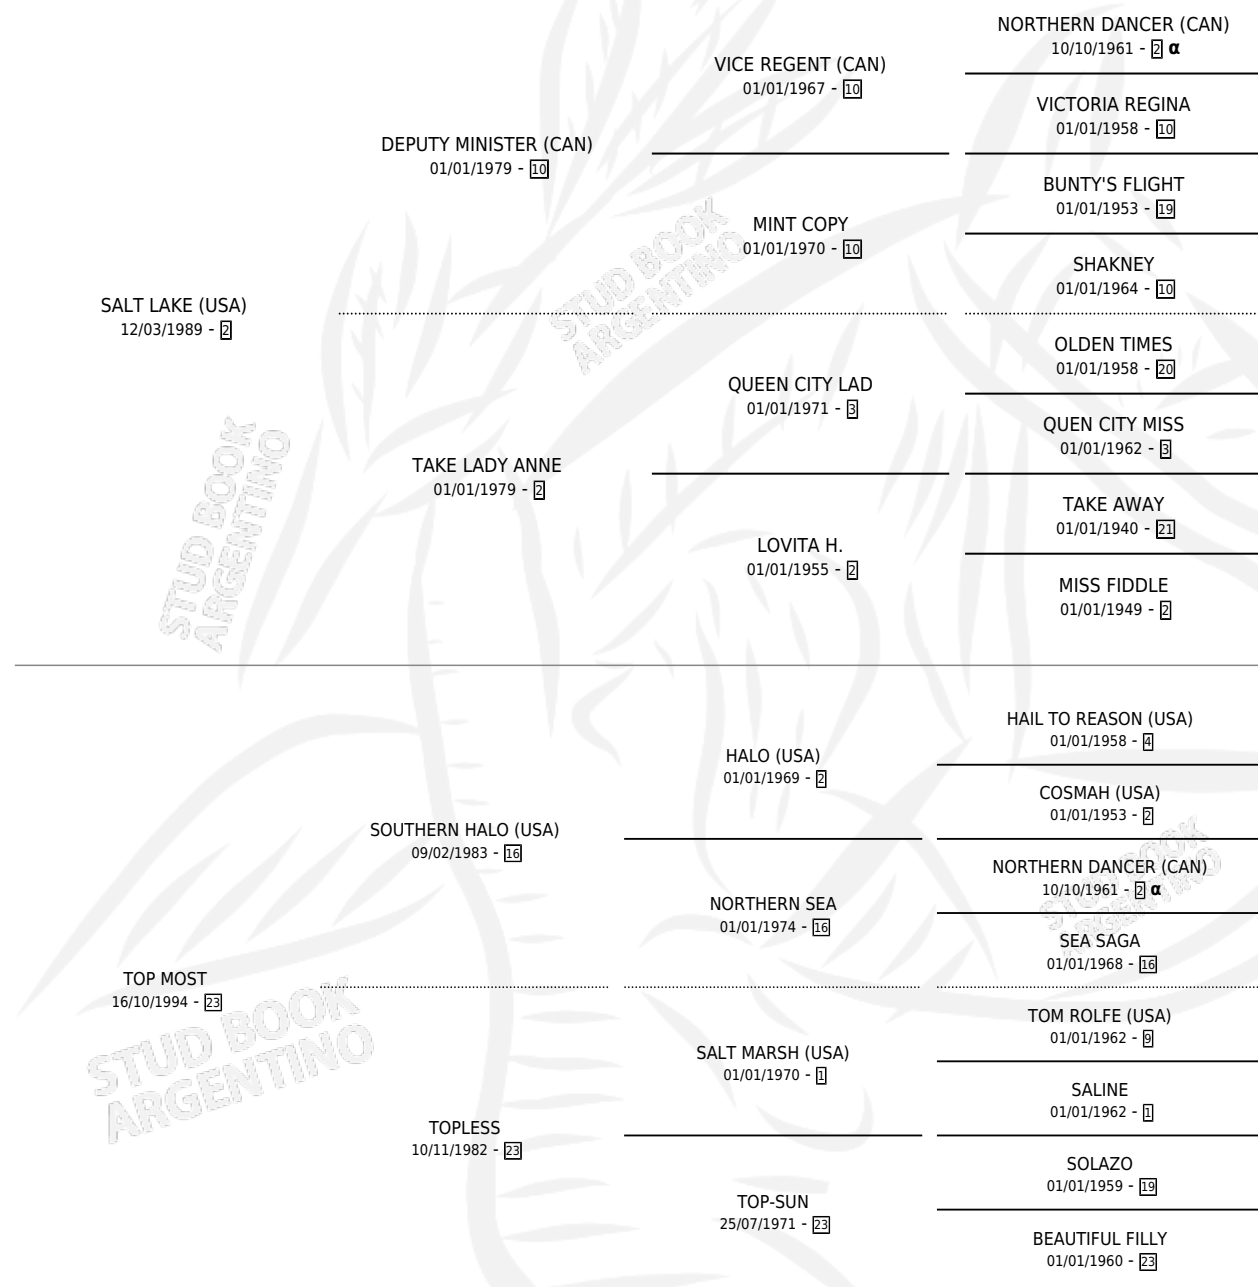

TOP LEADER

por **SALT LAKE (USA)** y **TOP MOST** por **SOUTHERN HALO (USA)**

Argentina · Macho · Alazan · SP · 09/08/2004
 Familia 23-a · Volumen 38

ESTADO

TIPIFICACIÓN SANGUÍNEA	X
TIPIFICACIÓN POR ADN	✓
PASAPORTE	X
IDENTIFICACIÓN POR MICROCHIP	X
REPRODUCTOR	✓

Lugar de nacimiento: La Quebrada
Criador: La Quebrada

~

HIJOS

	MACHOS	HEMBRAS
5 NACIERON	3	2
2 CORRIERON	1	1
1 GANARON	0	1
0 GANADORES CL	0 GANADORES GR	0 GANADORES G1

PEDIGREE

INBREEDING : α

CAMPAÑA

Solo carreras oficiales de Argentina

Ganador de 2 carreras en Palermo - \$83,400, a los 4 años.

POR DISTANCIA

HIPODROMO	CC	1°	2°	3°	4°	5°	NP	CLC	CLG	CLCG1	CLGG1	IMPORTE
PALERMO	5	2	1	1	0	1	0	0	0	0	0	\$74,650
1400 MTS	5	2	1	1	0	1	0	0	0	0	0	\$74,650
SAN ISIDRO	1	0	1	0	0	0	0	0	0	0	0	\$8,750
1400 MTS	1	0	1	0	0	0	0	0	0	0	0	\$8,750