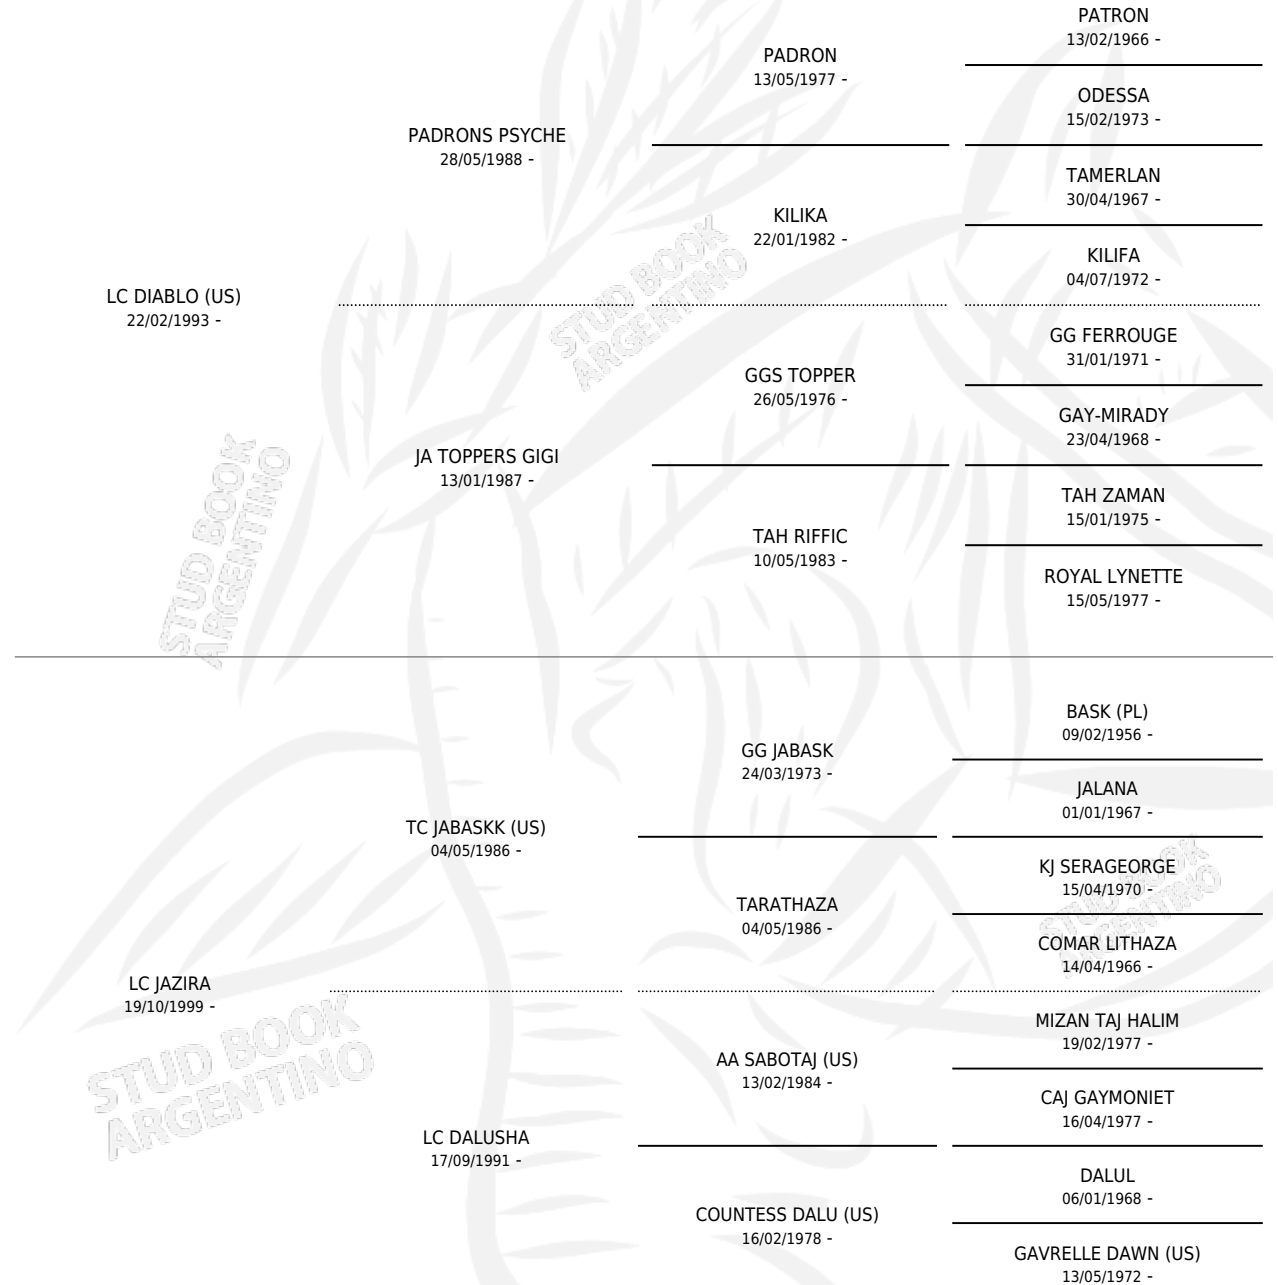

LC VIANNE

por LC DIABLO (US) y LC JAZIRA por TC JABASKK (US)

Argentina · Hembra · Zaino · AP · 08/09/2004
Familia · Volumen 38

ESTADO

TIPIFICACIÓN SANGUÍNEA	X
TIPIFICACIÓN POR ADN	✓
PASAPORTE	X
IDENTIFICACIÓN POR MICROCHIP	X
REPRODUCTOR	X

Lugar de nacimiento: La Catalina

Criador: La Catalina

PEDIGREE

LC VIANNE

Datos oficiales del Stud Book Argentino

Documento generado el 04/05/2026

studbook.org.ar