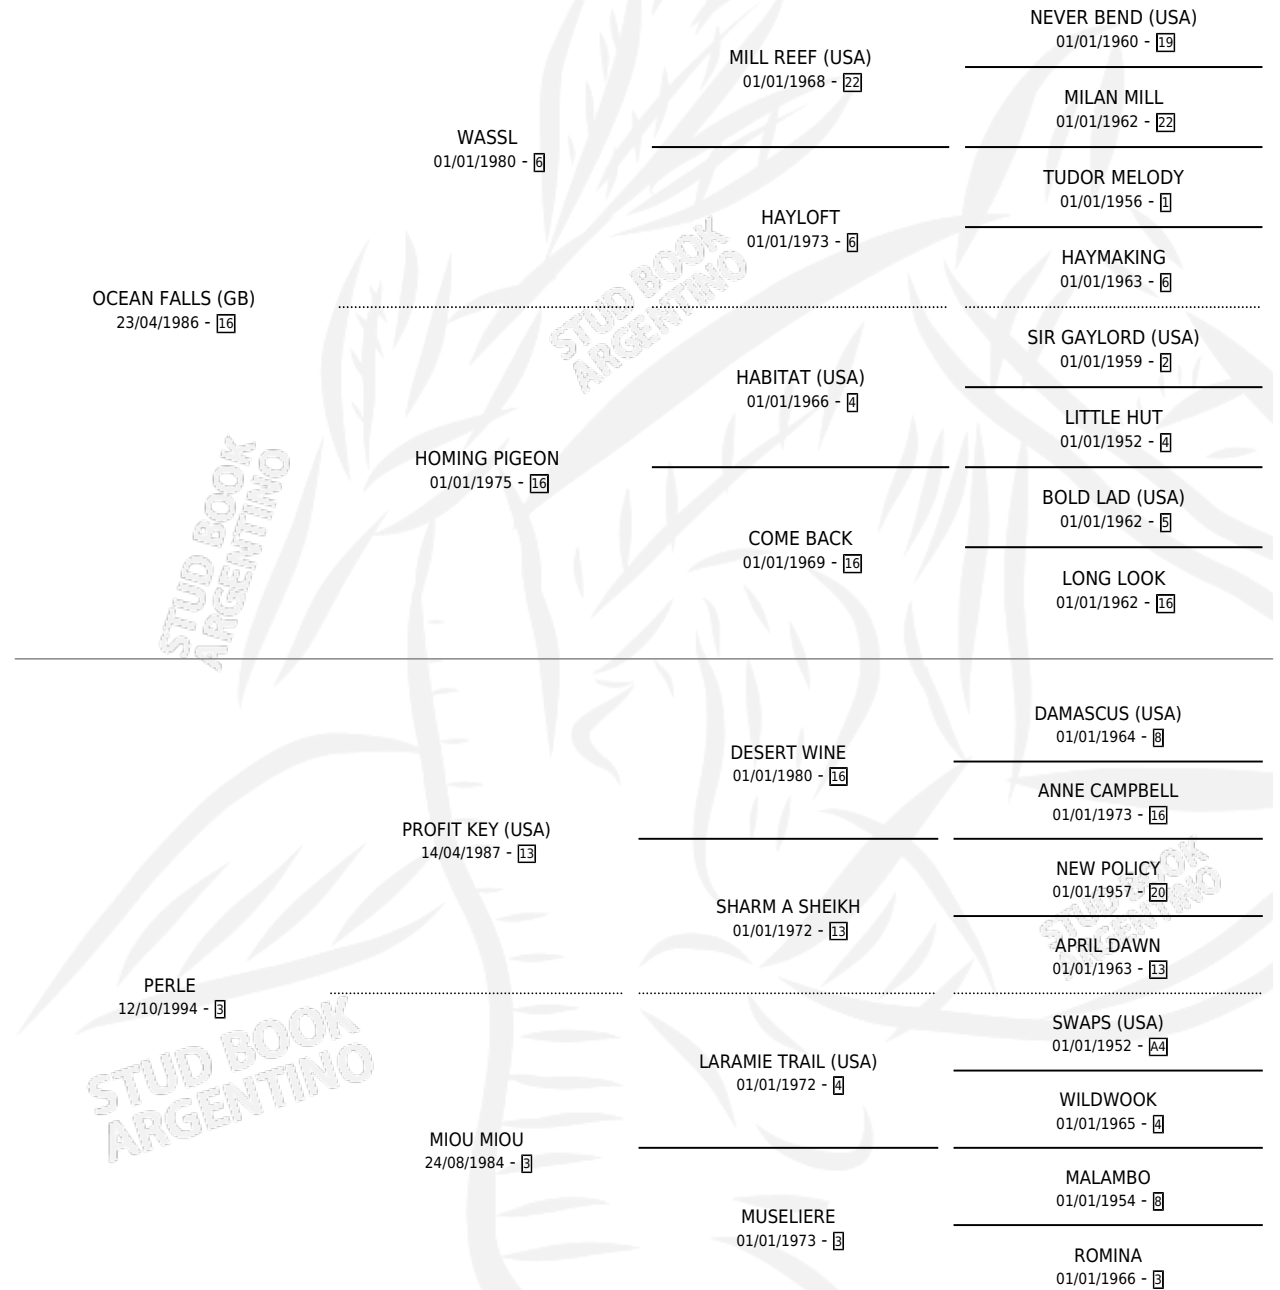

PERLA FALUM

por OCEAN FALLS (GB) y PERLE por PROFIT KEY (USA)

Argentina · Hembra · Alazan Tostado · SP · 22/08/2004
Familia 3-n · Volumen 38

ESTADO

TIPIFICACIÓN SANGUÍNEA	X
TIPIFICACIÓN POR ADN	✓
PASAPORTE	X
IDENTIFICACIÓN POR MICROCHIP	X
REPRODUCTOR	✓

Lugar de nacimiento: Esece

Criador: Esece

~

HIJOS

	MACHOS	HEMBRAS
2 NACIERON	2	0
1 CORRIERON	1	0
1 GANARON	1	0
0 GANADORES CL	0 GANADORES GR	0 GANADORES G1

PEDIGREE