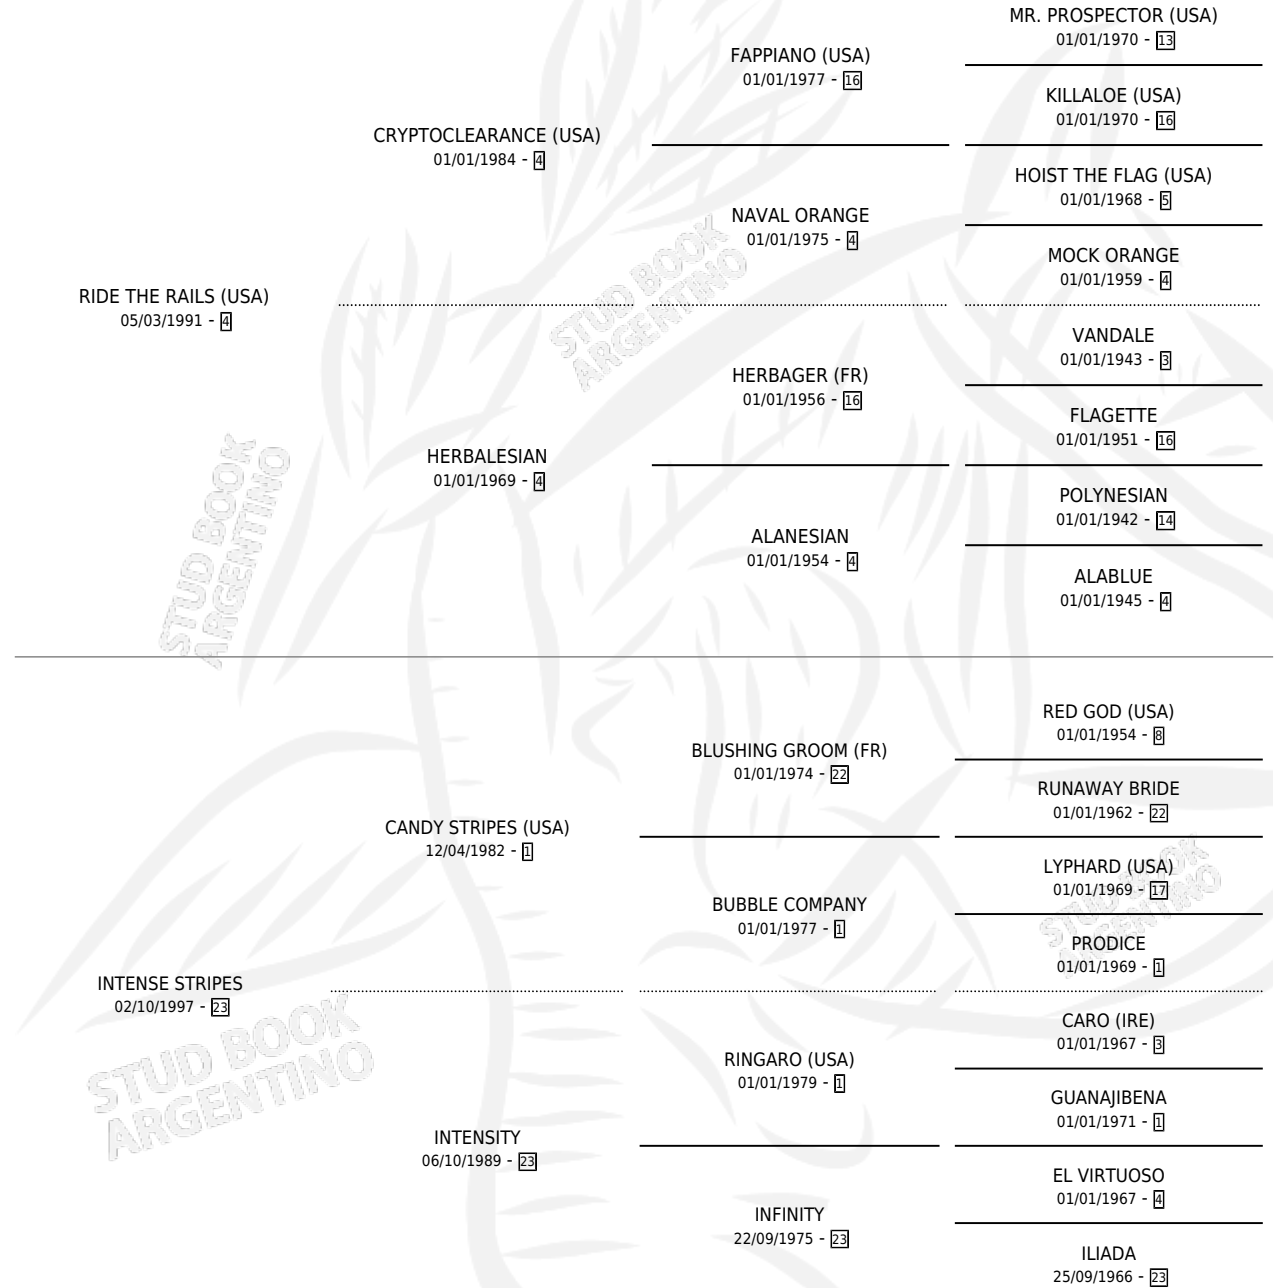

INTENSE RIDER

por **RIDE THE RAILS (USA)** y **INTENSE STRIPES** por **CANDY STRIPES (USA)**

Argentina · Macho · Alazan · SP · 04/09/2004
Familia 23-a · Volumen 38

ESTADO

TIPIFICACIÓN SANGUÍNEA	X
TIPIFICACIÓN POR ADN	X
PASAPORTE	X
IDENTIFICACIÓN POR MICROCHIP	X
REPRODUCTOR	X

Lugar de nacimiento: Abolengo
Criador: Abolengo

PEDIGREE

INTENSE RIDER

Datos oficiales del Stud Book Argentino

Documento generado el 14/05/2026

studbook.org.ar