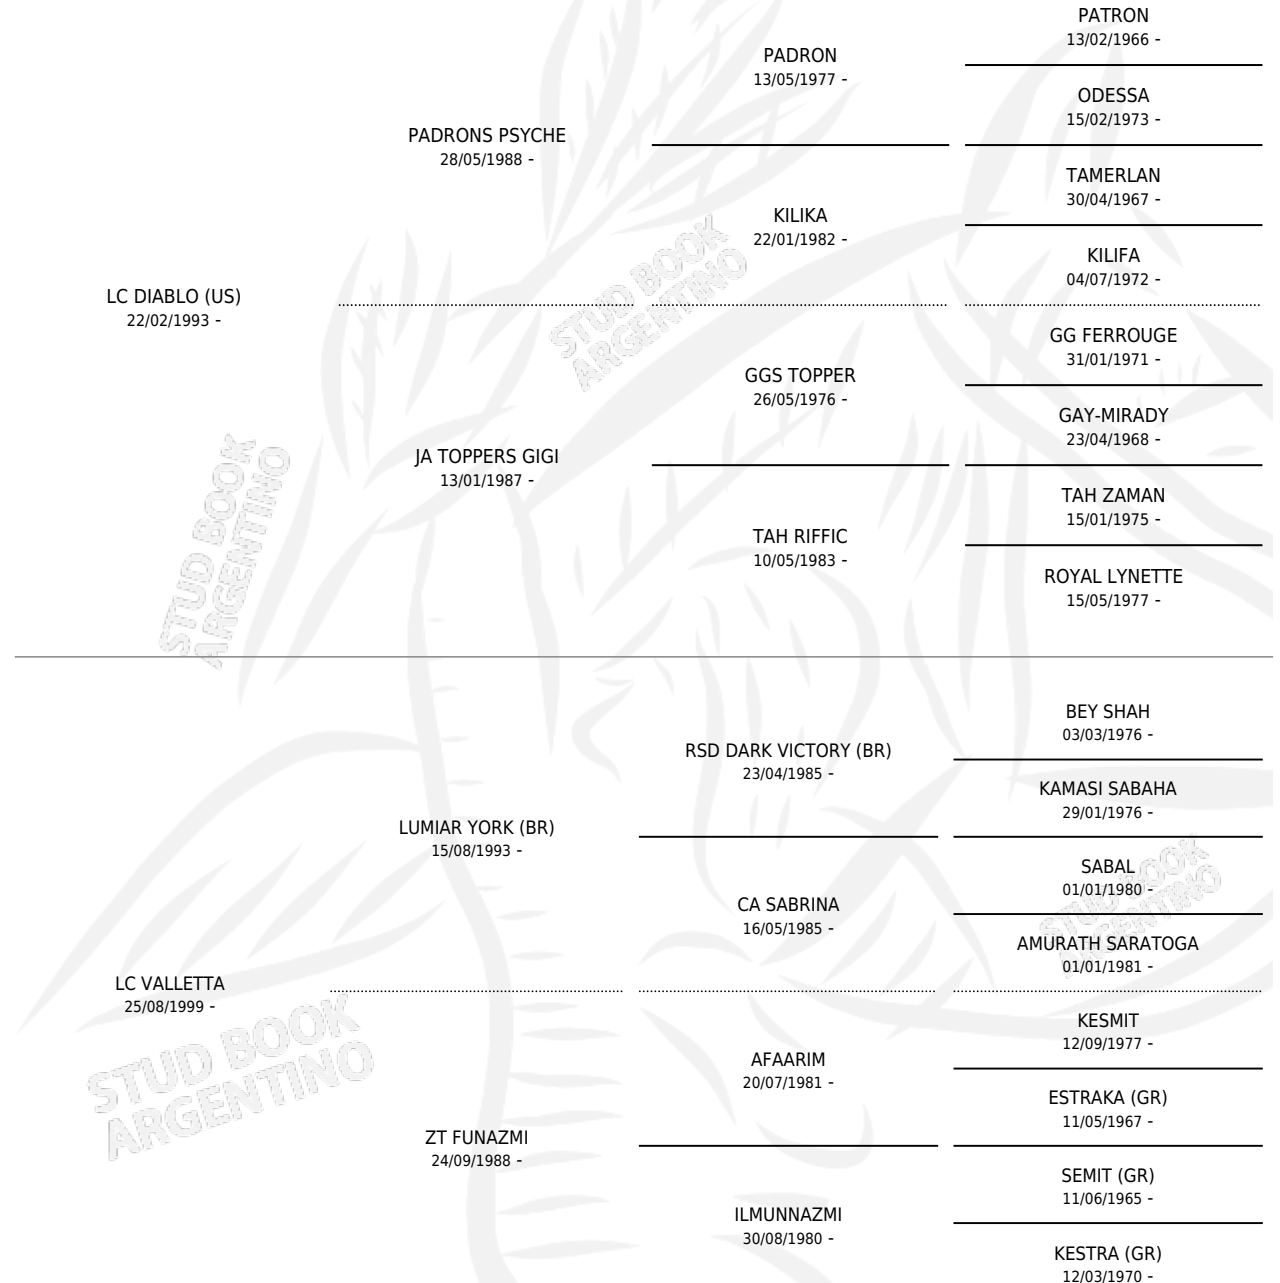

LC TIGRIS

por LC DIABLO (US) y LC VALLETTA por LUMIAR YORK (BR)

Argentina · Macho · Tordillo · AP · 28/08/2004
Familia · Volumen 38

ESTADO

TIPIFICACIÓN SANGUÍNEA	X
TIPIFICACIÓN POR ADN	✓
PASAPORTE	X
IDENTIFICACIÓN POR MICROCHIP	X
REPRODUCTOR	X

Lugar de nacimiento: La Catalina
Criador: La Catalina

PEDIGREE