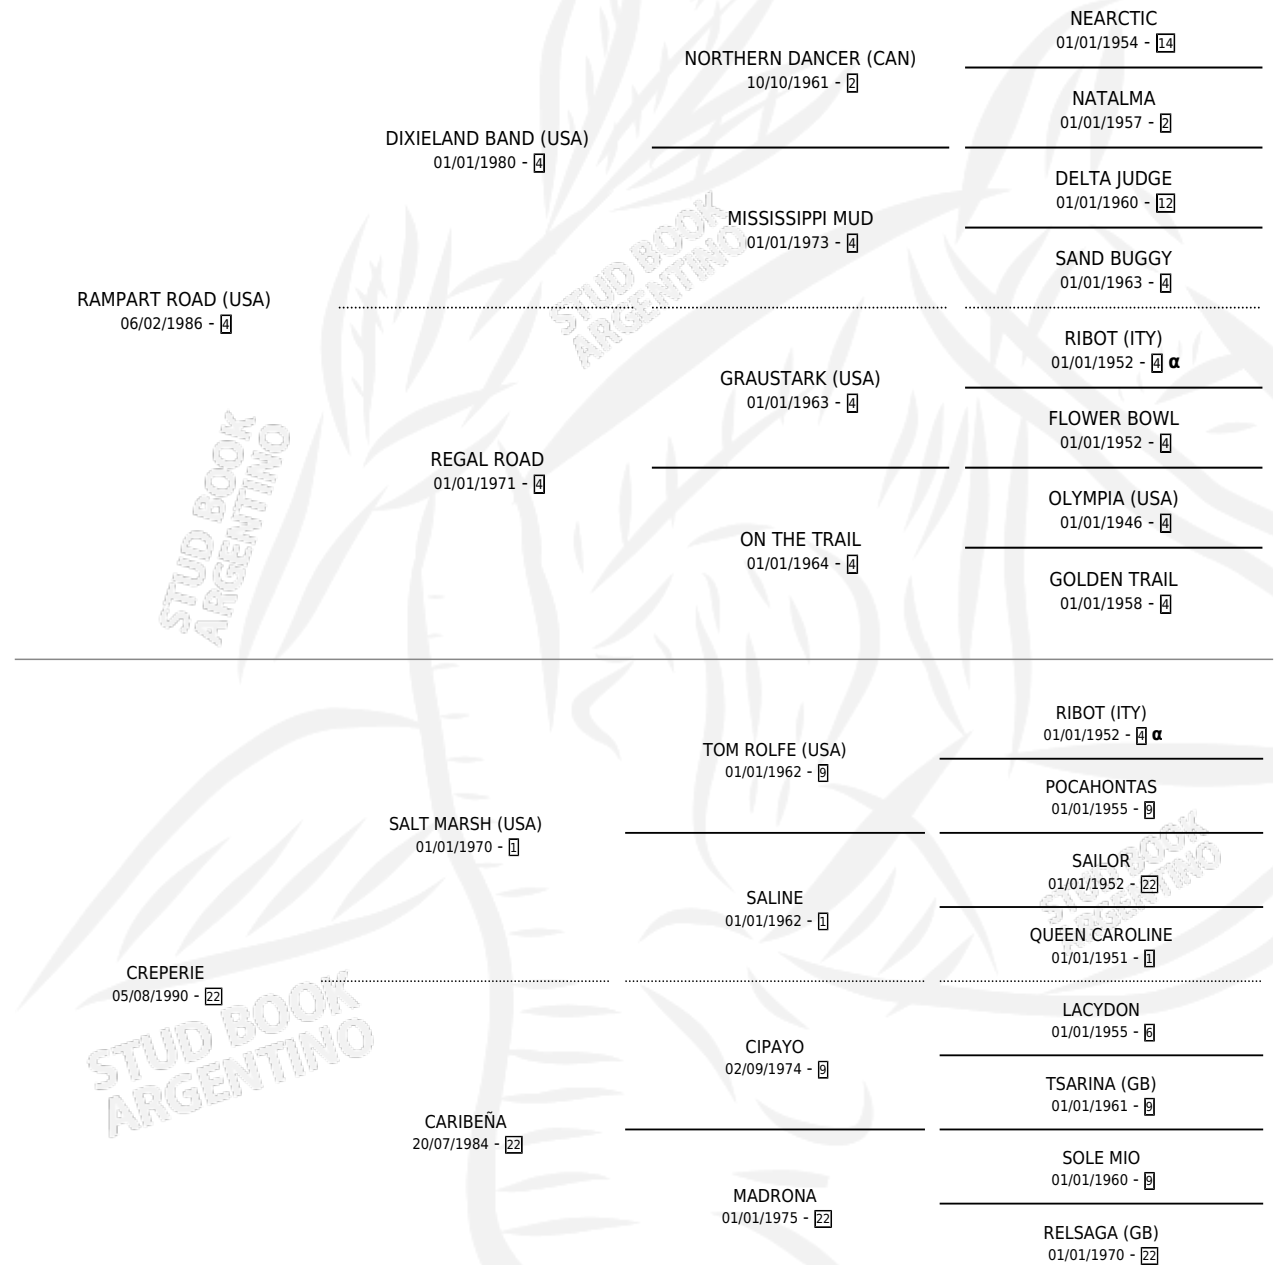

LA CANTINERA

por **RAMPART ROAD (USA)** y **CREPERIE** por **SALT MARSH (USA)**

Argentina · Hembra · Alazan · SP · 10/09/2004
Familia 22-a · Volumen 38

ESTADO

TIPIFICACIÓN SANGUÍNEA	X
TIPIFICACIÓN POR ADN	✓
PASAPORTE	✓
IDENTIFICACIÓN POR MICROCHIP	X
REPRODUCTOR	✓

Lugar de nacimiento: Don Florentino
Criador: Haras Don Florentino S.A.

PEDIGREE

INBREEDING : α

S

mientos **0** / Efectividad **0.00%**

PADRILLO

PRODUCTO

CRIADOR

1ER SERVICIO

ÚLTIMO SERVICIO

SLEW GIN FIZZ (USA)

∅

28/09/2010

28/09/2010

LA CANTINERA

Datos oficiales del Stud Book Argentino