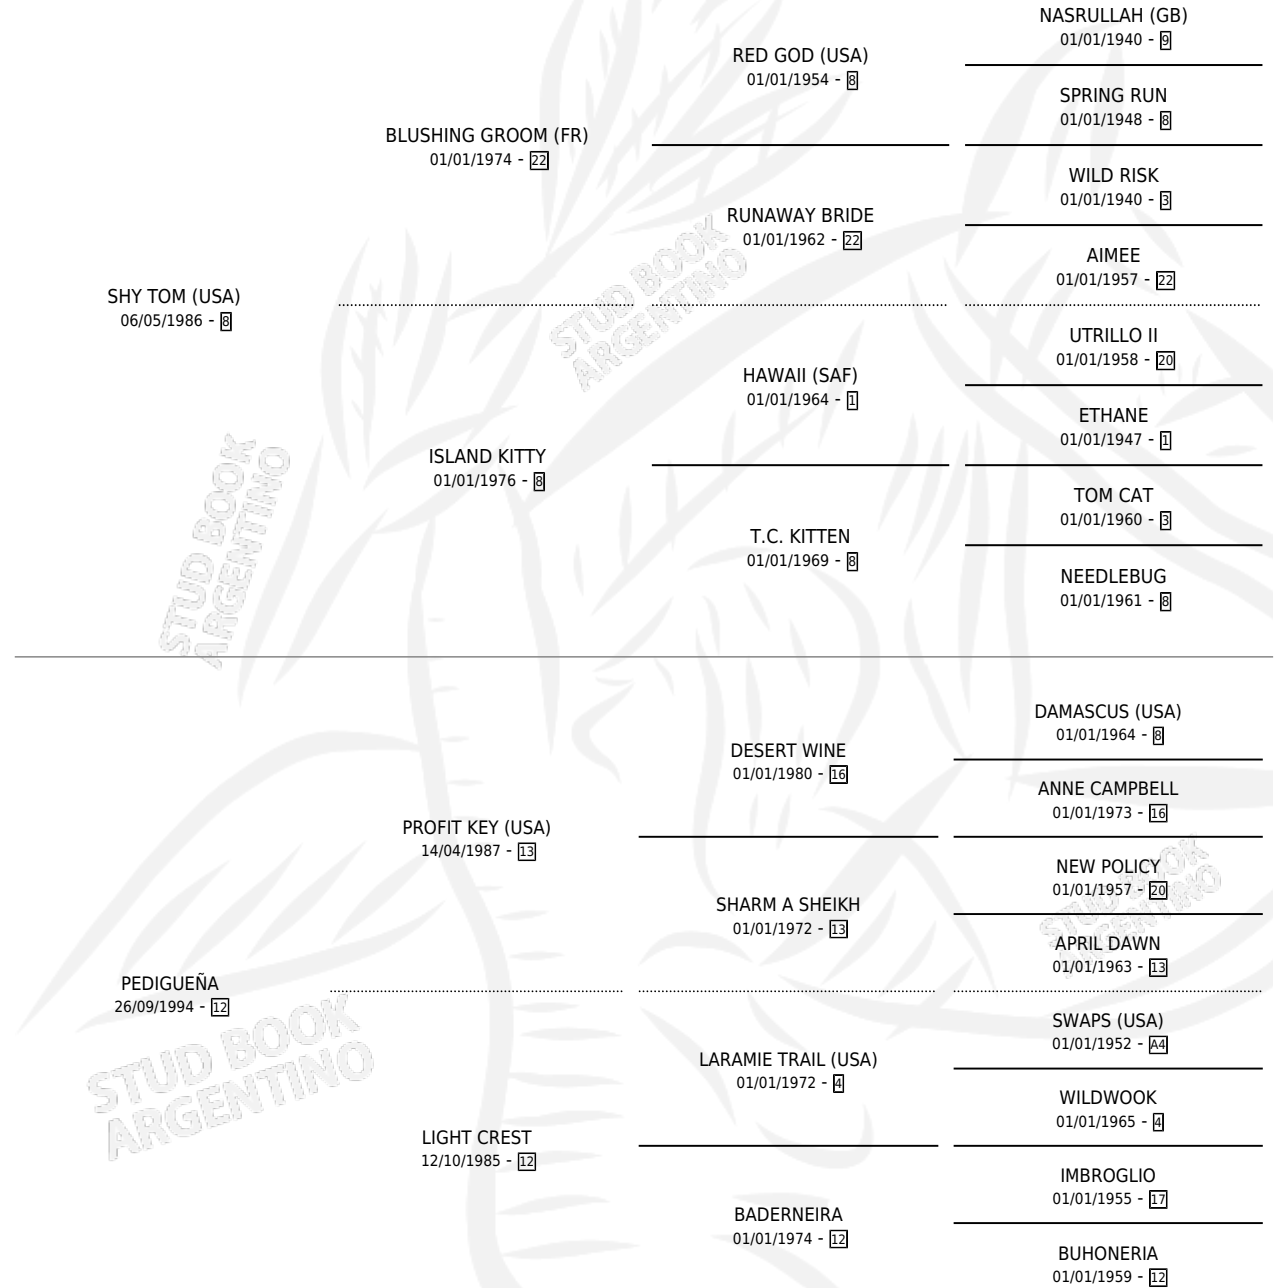

SHY PROFUGA

por SHY TOM (USA) y PEDIGUEÑA por PROFIT KEY (USA)

Argentina · Hembra · Alazan · SP · 09/09/2004
Familia 12-d · Volumen 38

ESTADO

| | |
|------------------------------|---|
| TIPIFICACIÓN SANGUÍNEA | X |
| TIPIFICACIÓN POR ADN | ✓ |
| PASAPORTE | X |
| IDENTIFICACIÓN POR MICROCHIP | X |
| REPRODUCTOR | ✓ |

Lugar de nacimiento: Don Florentino
Criador: Haras Don Florentino S.A.

~

HIJOS

| | MACHOS | HEMBRAS |
|-----------------|--------|---------|
| 2 NACIERON | 0 | 2 |
| SIN ACTUACIONES | | |

PEDIGREE

CAMPAÑA

Solo carreras oficiales de Argentina