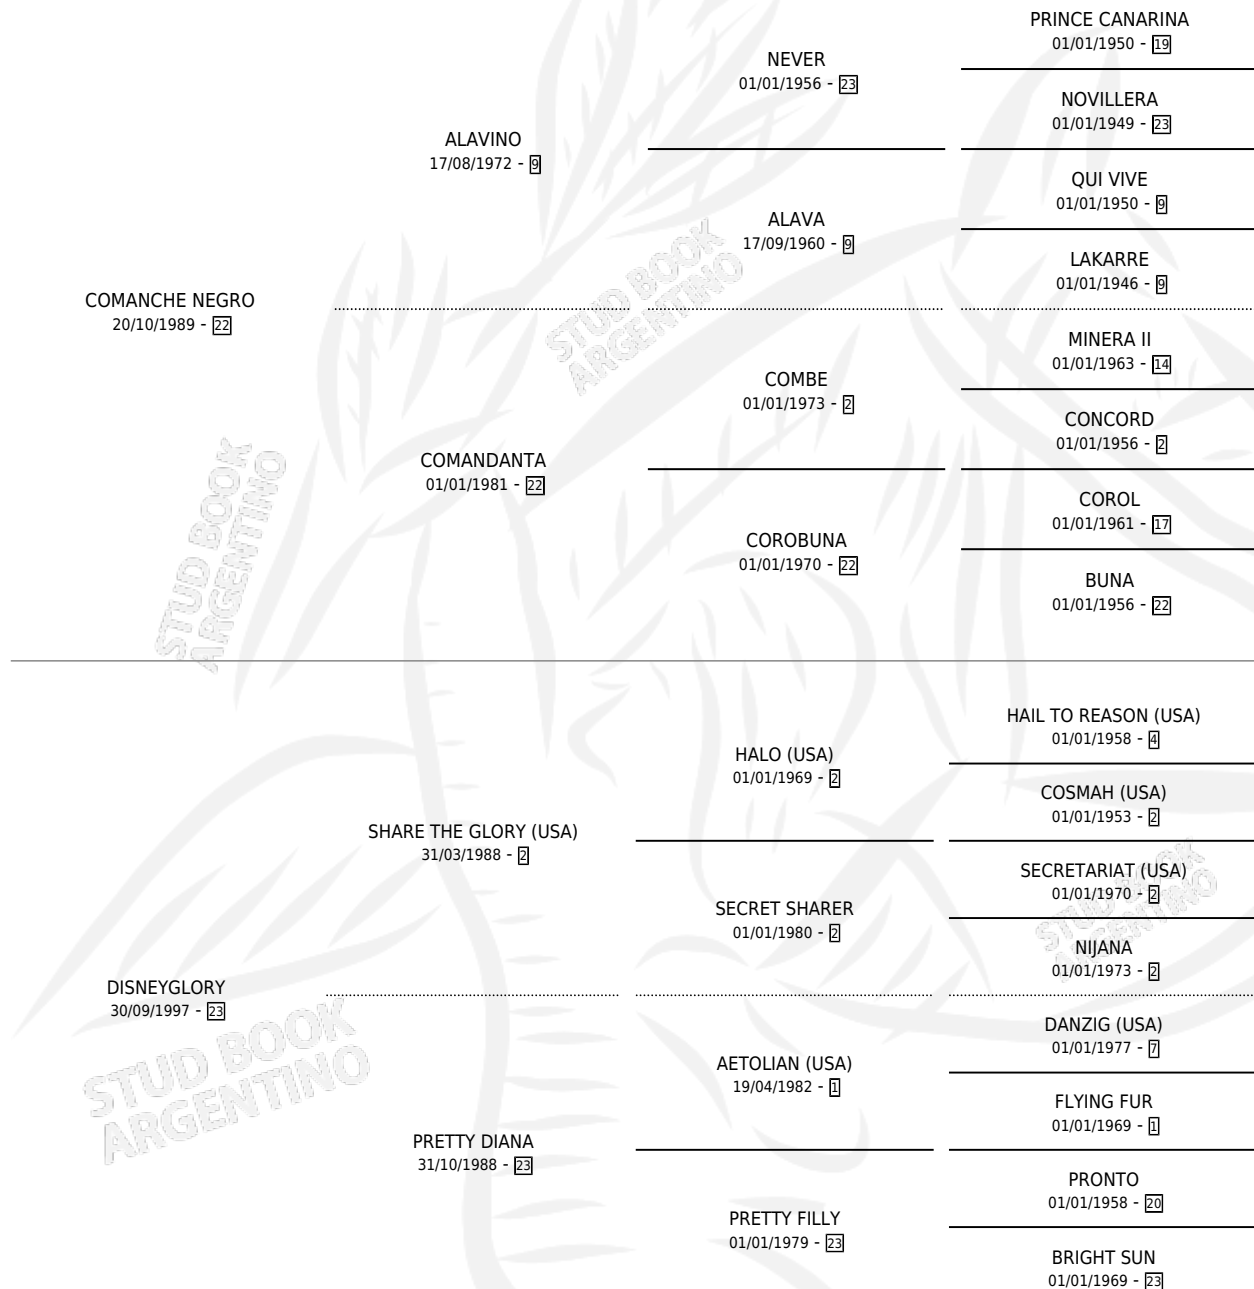

INDIO COMANCHE

por **COMANCHE NEGRO** y **DISNEYGLORY** por **SHARE THE GLORY (USA)**

Argentina · Macho · Zaino · SP · 02/09/2004
Familia 23-a · Volumen 38

ESTADO

TIPIFICACIÓN SANGUÍNEA	X
TIPIFICACIÓN POR ADN	X
PASAPORTE	X
IDENTIFICACIÓN POR MICROCHIP	X
REPRODUCTOR	X

Lugar de nacimiento: Don Florentino
Criador: Haras Don Florentino S.A.

PEDIGREE

INDIO COMANCHE

Datos oficiales del Stud Book Argentino

Documento generado el 03/05/2026

studbook.org.ar