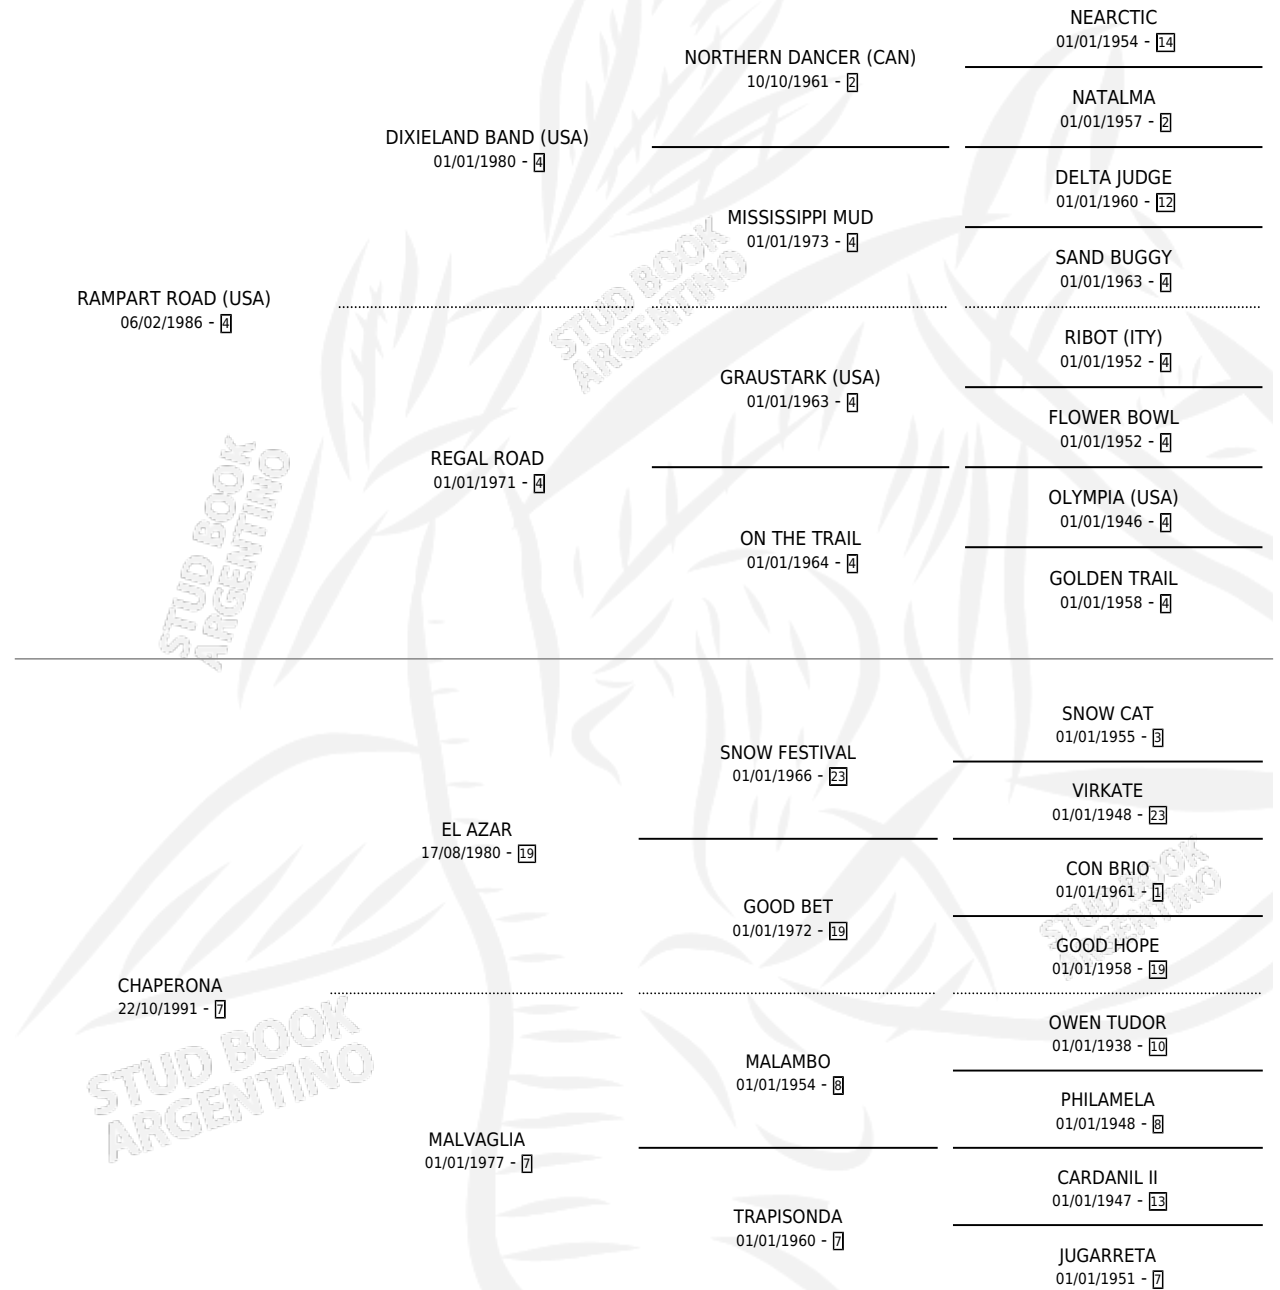

CHAPADO

por **RAMPART ROAD (USA)** y **CHAPERONA** por **EL AZAR**

Argentina · Macho · Alazan Tostado · SP · 31/08/2004
Familia 7 · Volumen 38

ESTADO

TIPIFICACIÓN SANGUÍNEA	X
TIPIFICACIÓN POR ADN	✓
PASAPORTE	X
IDENTIFICACIÓN POR MICROCHIP	X
REPRODUCTOR	X

Lugar de nacimiento: Don Florentino

Criador: Haras Don Florentino S.A.

PEDIGREE

CAMPAÑA

Solo carreras oficiales de Argentina

POR EDAD

EDAD	CC	1°	2°	3°	4°	5°	NP	CLC	CLG	CLCG1	CLGG1	IMPORTE	GANANCIA / CC
3 AÑOS	3	0	0	0	0	1	2	1	0	0	0	\$6,650	\$2,217
4 AÑOS	12	3	3	2	1	0	3	0	0	0	0	\$44,550	\$3,713
TOTALES	15	3	3	2	1	1	5	1	0	0	0	\$51,200	\$3,413
%		20.0%	20.0%	13.3%	6.7%	6.7%	33.3%	6.7%	0.0%	0.0%	0.0%		