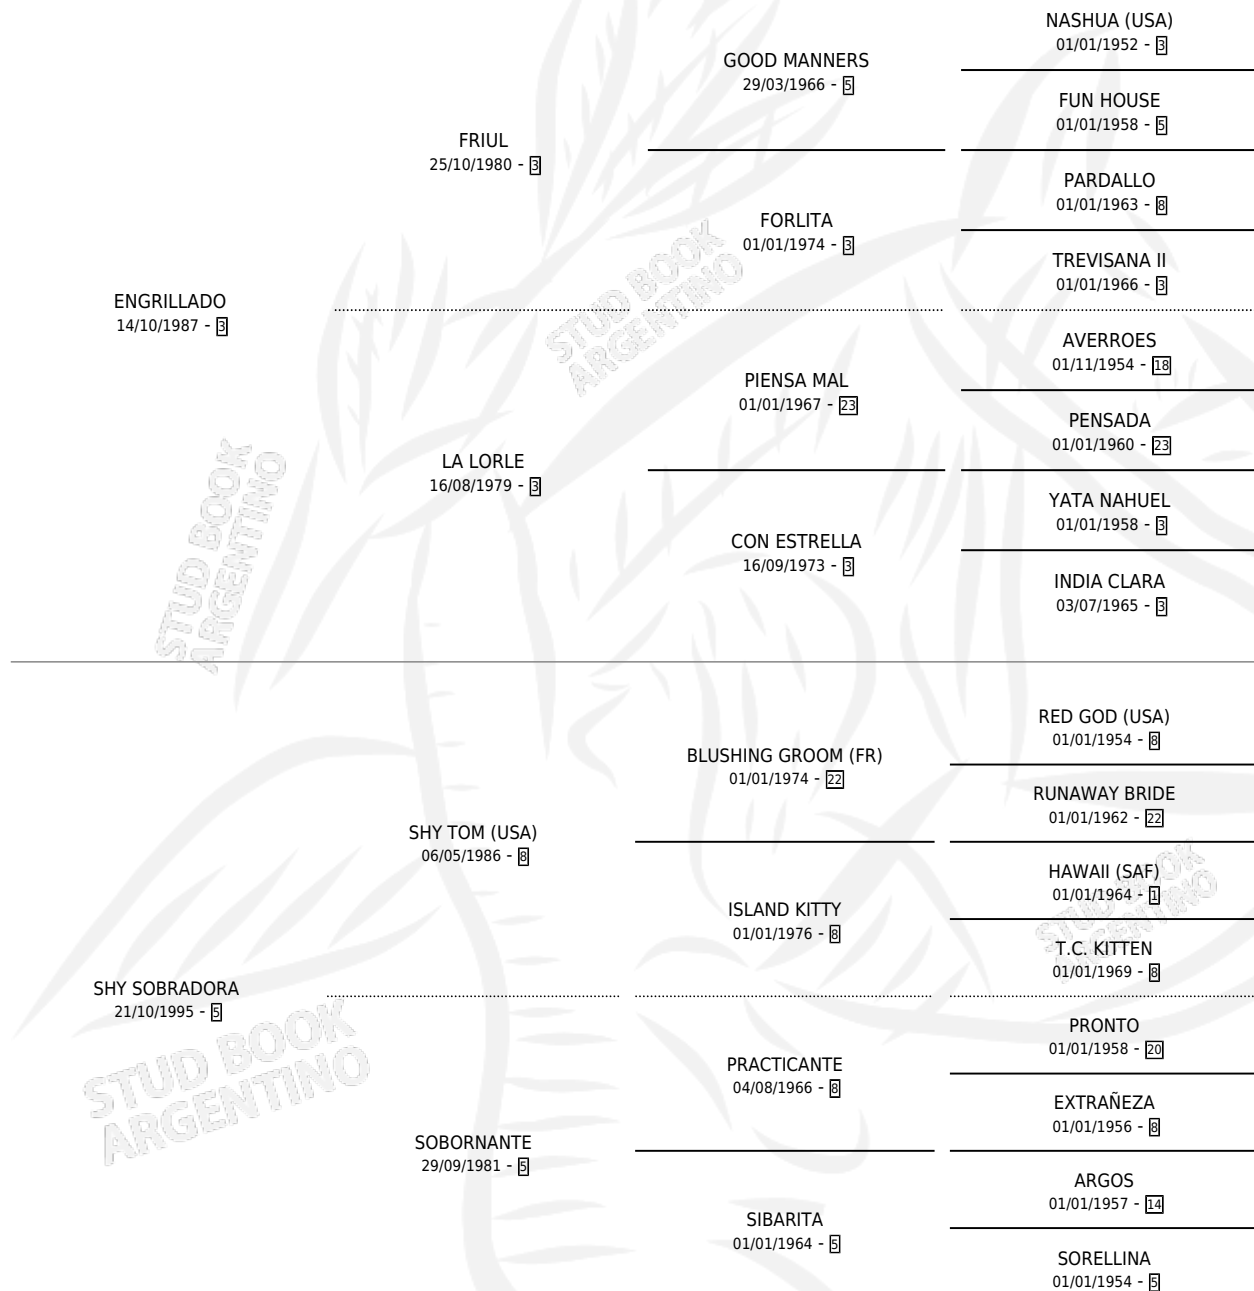

ENCARECIDA

por ENGRILLADO y SHY SOBRADORA por SHY TOM (USA)

Argentina · Hembra · Alazan · SP · 26/08/2004
Familia 5-g · Volumen 38

ESTADO

TIPIFICACIÓN SANGUÍNEA	X
TIPIFICACIÓN POR ADN	✓
PASAPORTE	X
IDENTIFICACIÓN POR MICROCHIP	X
REPRODUCTOR	✓

Lugar de nacimiento: Don Florentino
Criador: Haras Don Florentino S.A.

~

HIJOS

	MACHOS	HEMBRAS
2 NACIERON	1	1

SIN ACTUACIONES

PEDIGREE