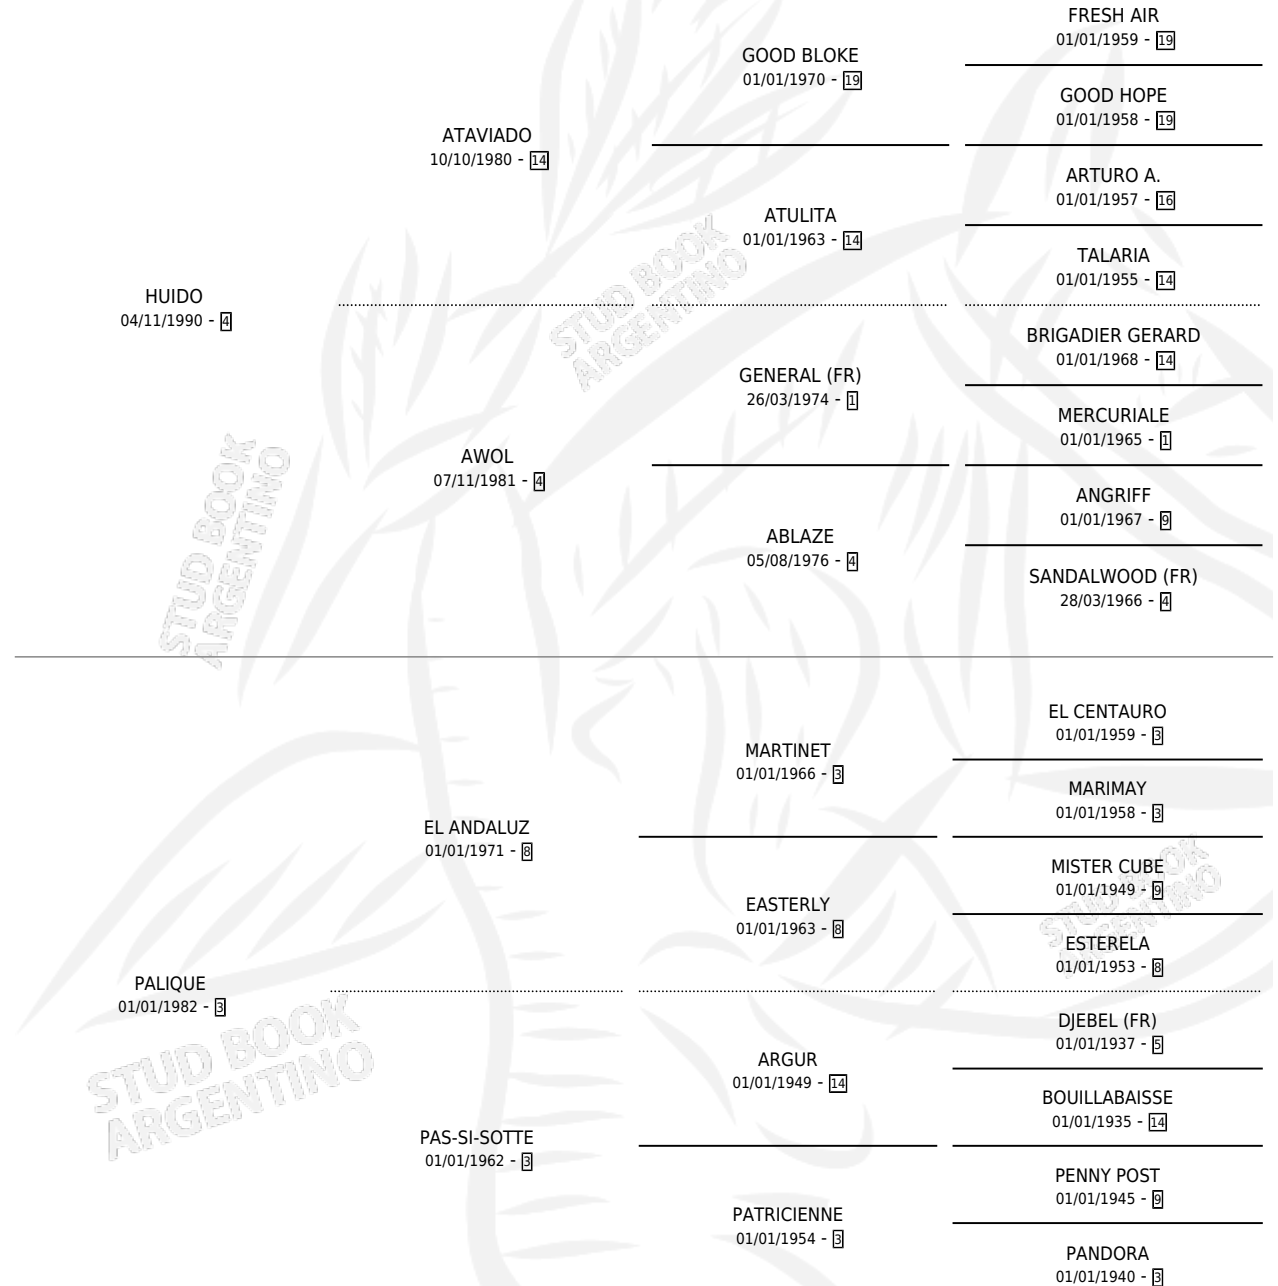

GRAN MARNIER

por HUIDO y PALIQUE por EL ANDALUZ

Argentina · Macho · Tordillo · SP · 02/09/2004
Familia 3-m · Volumen 38

ESTADO

TIPIFICACIÓN SANGUÍNEA	X
TIPIFICACIÓN POR ADN	✓
PASAPORTE	X
IDENTIFICACIÓN POR MICROCHIP	X
REPRODUCTOR	X

Lugar de nacimiento: San Jeronimo Sur

Criador: San Jeronimo Sur

PEDIGREE

CAMPAÑA

Solo carreras oficiales de Argentina

POR EDAD

EDAD	CC	1°	2°	3°	4°	5°	NP	CLC	CLG	CLCG1	CLGG1	IMPORTE	GANANCIA / CC
2 AÑOS	1	0	0	0	0	0	1	0	0	0	0	\$0	\$0
3 AÑOS	2	0	0	0	0	0	2	0	0	0	0	\$0	\$0
4 AÑOS	8	0	0	0	0	1	7	0	0	0	0	\$1,200	\$150
5 AÑOS	8	0	0	0	1	0	7	0	0	0	0	\$1,200	\$150
TOTALES	19	0	0	0	1	1	17	0	0	0	0	\$2,400	\$126
%		0.0%	0.0%	0.0%	5.3%	5.3%	89.5%	0.0%	0.0%	0.0%	0.0%		