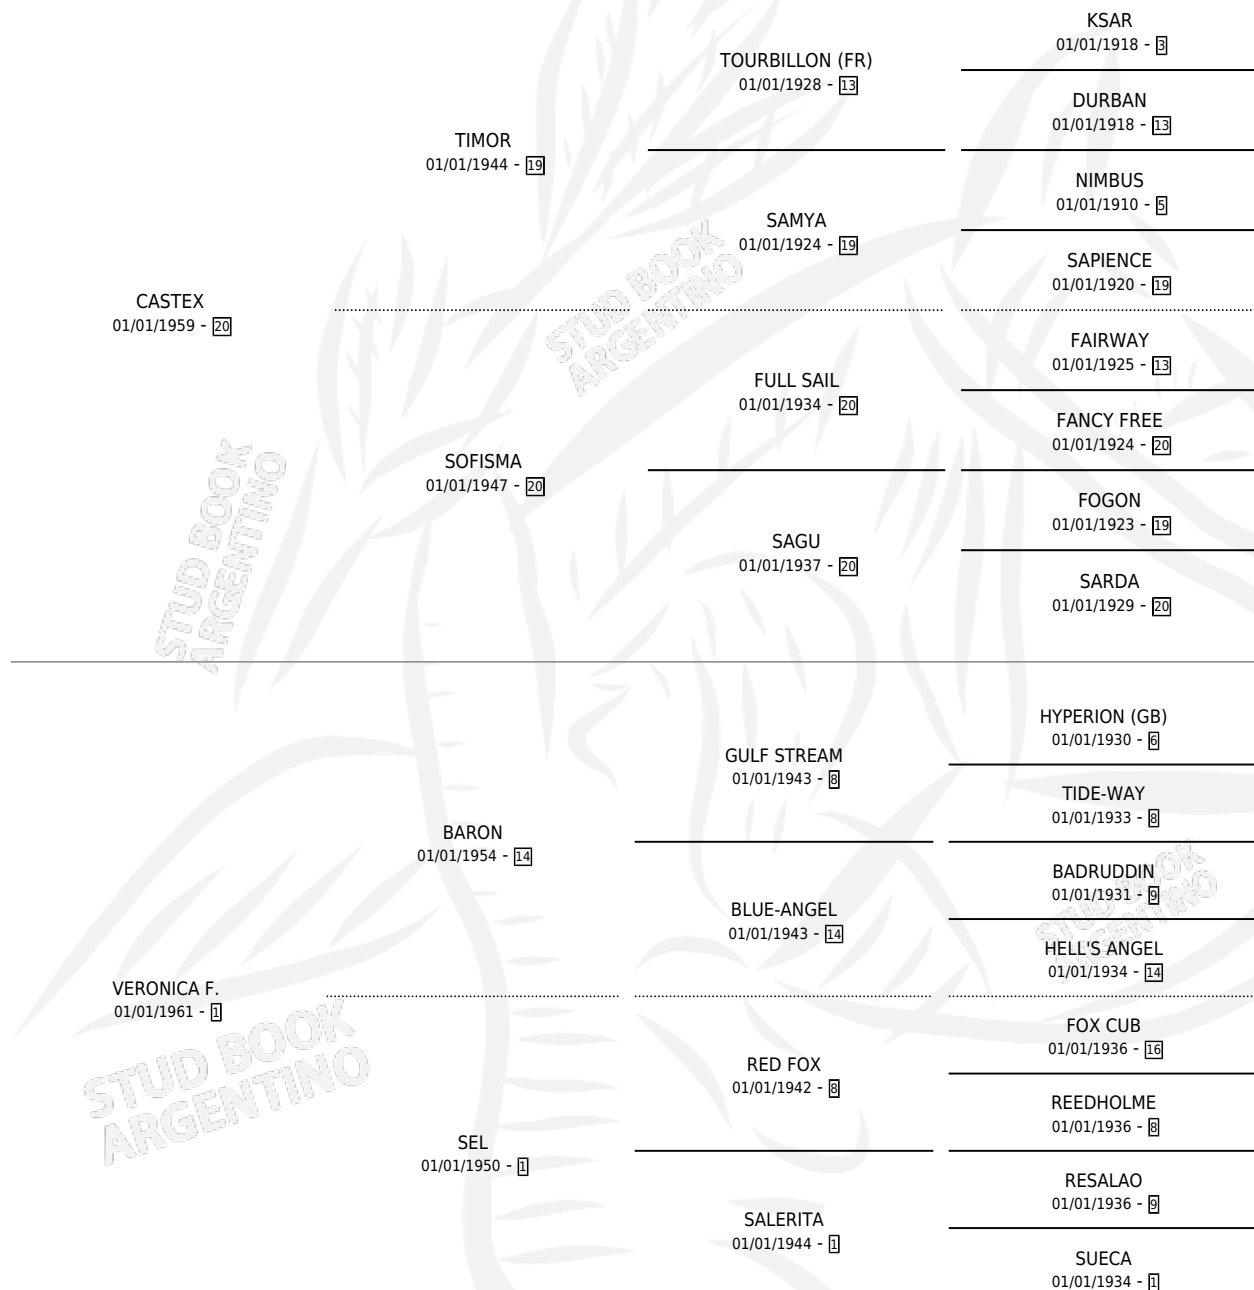

MELEI

por **CASTEX** y **VERONICA F.** por **BARON**

Argentina · Hembra · Zaino · SP · 01/01/1974
Familia 1-s · Volumen 28

ESTADO

TIPIFICACIÓN SANGUÍNEA	X
TIPIFICACIÓN POR ADN	X
PASAPORTE	X
IDENTIFICACIÓN POR MICROCHIP	X
REPRODUCTOR	X

Lugar de nacimiento: Campo particular

Criador: Sin dato

~

HIJOS

	MACHOS	HEMBRAS
3 NACIERON	3	0
1 CORRIERON	1	0
1 GANARON	1	0
0 GANADORES CL	0 GANADORES GR	0 GANADORES G1

PEDIGREE

MELEI

Datos oficiales del Stud Book Argentino