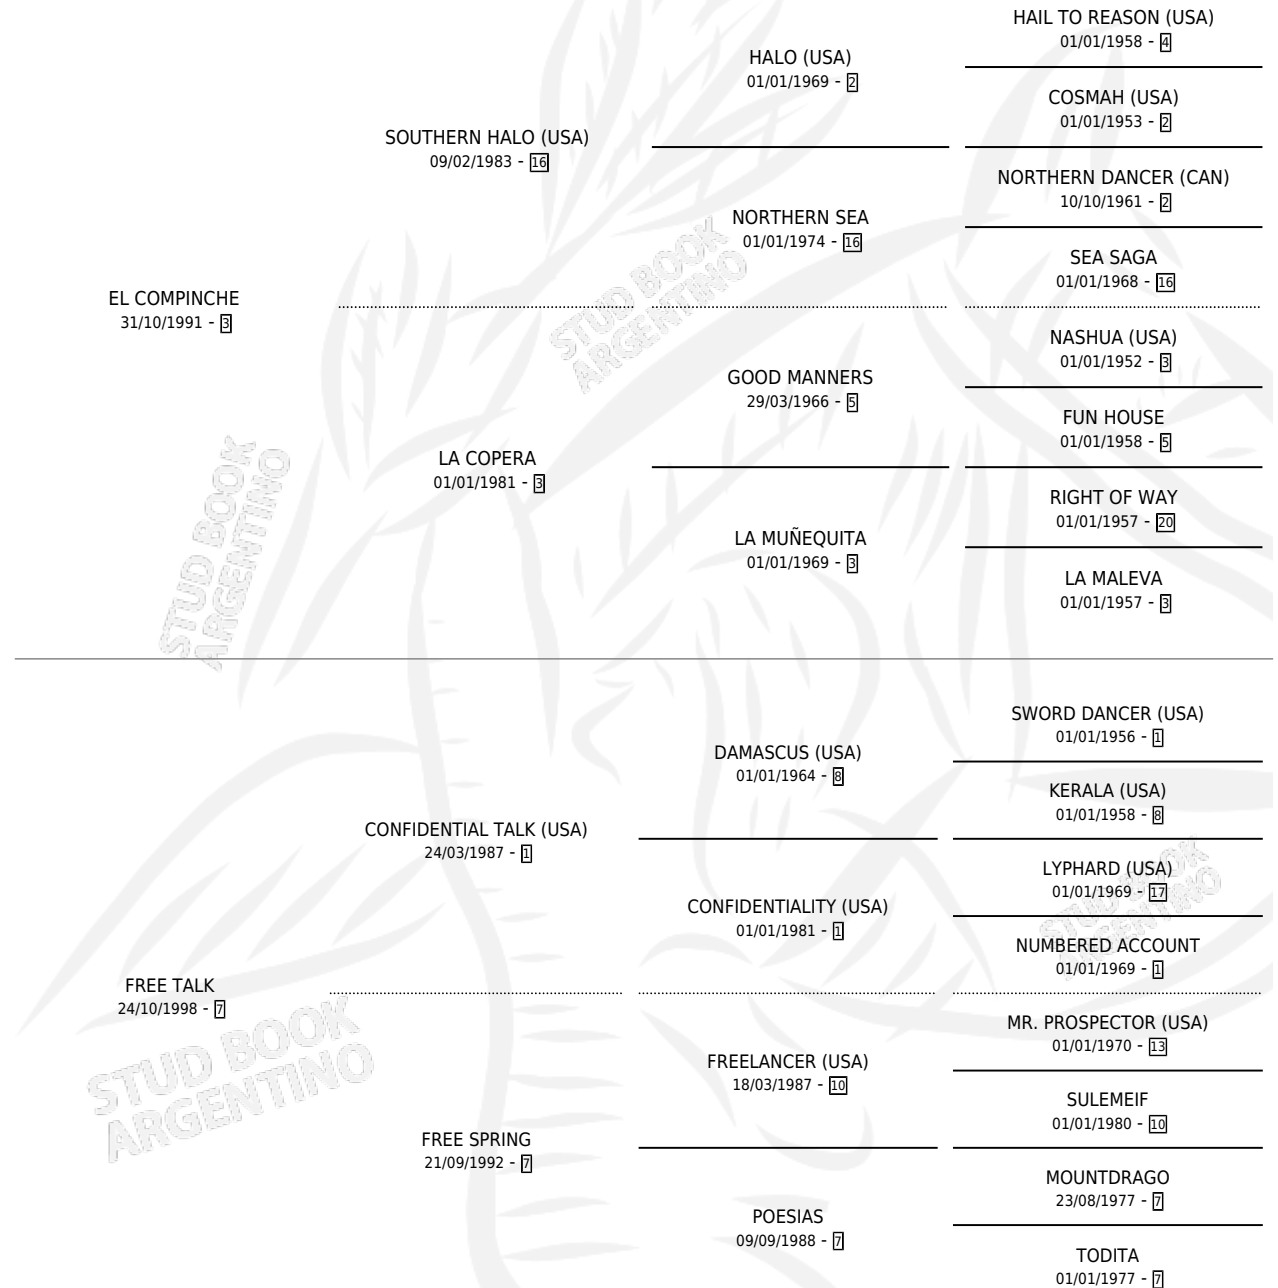

HOSPITALAZO

por **EL COMPINCHE** y **FREE TALK** por **CONFIDENTIAL TALK (USA)**

Argentina · Macho · Zaino · SP · 10/08/2004
Familia 7 · Volumen 38

ESTADO

TIPIFICACIÓN SANGUÍNEA	X
TIPIFICACIÓN POR ADN	✓
PASAPORTE	X
IDENTIFICACIÓN POR MICROCHIP	X
REPRODUCTOR	X

Lugar de nacimiento: Las Taperas
Criador: Garaventa Marcos Sucesion

PEDIGREE

CAMPAÑA

Solo carreras oficiales de Argentina

POR EDAD

EDAD	CC	1°	2°	3°	4°	5°	NP	CLC	CLG	CLCG1	CLGG1	IMPORTE	GANANCIA / CC
2 AÑOS	4	0	1	0	0	1	2	0	0	0	0	\$6,550	\$1,638
3 AÑOS	6	0	0	1	0	1	4	0	0	0	0	\$4,000	\$667
4 AÑOS	2	0	0	0	0	0	2	0	0	0	0	\$0	\$0
TOTALES	12	0	1	1	0	2	8	0	0	0	0	\$10,550	\$879
%		0.0%	8.3%	8.3%	0.0%	16.7%	66.7%	0.0%	0.0%	0.0%	0.0%		

Placés en San Isidro en 12 carreras disputadas.

POR DISTANCIA

HIPODROMO	CC	1°	2°	3°	4°	5°	NP	CLC	CLG	CLCG1	CLGG1	IMPORTE
PALERMO	5	0	0	0	0	0	5	0	0	0	0	\$0
1000 MTS	3	0	0	0	0	0	3	0	0	0	0	\$0
1200 MTS	2	0	0	0	0	0	2	0	0	0	0	\$0
SAN ISIDRO	7	0	1	1	0	2	3	0	0	0	0	\$10,550
1100 MTS	4	0	0	1	0	0	3	0	0	0	0	\$3,200
1200 MTS	2	0	1	0	0	1	0	0	0	0	0	\$6,400
1000 MTS	1	0	0	0	0	1	0	0	0	0	0	\$950