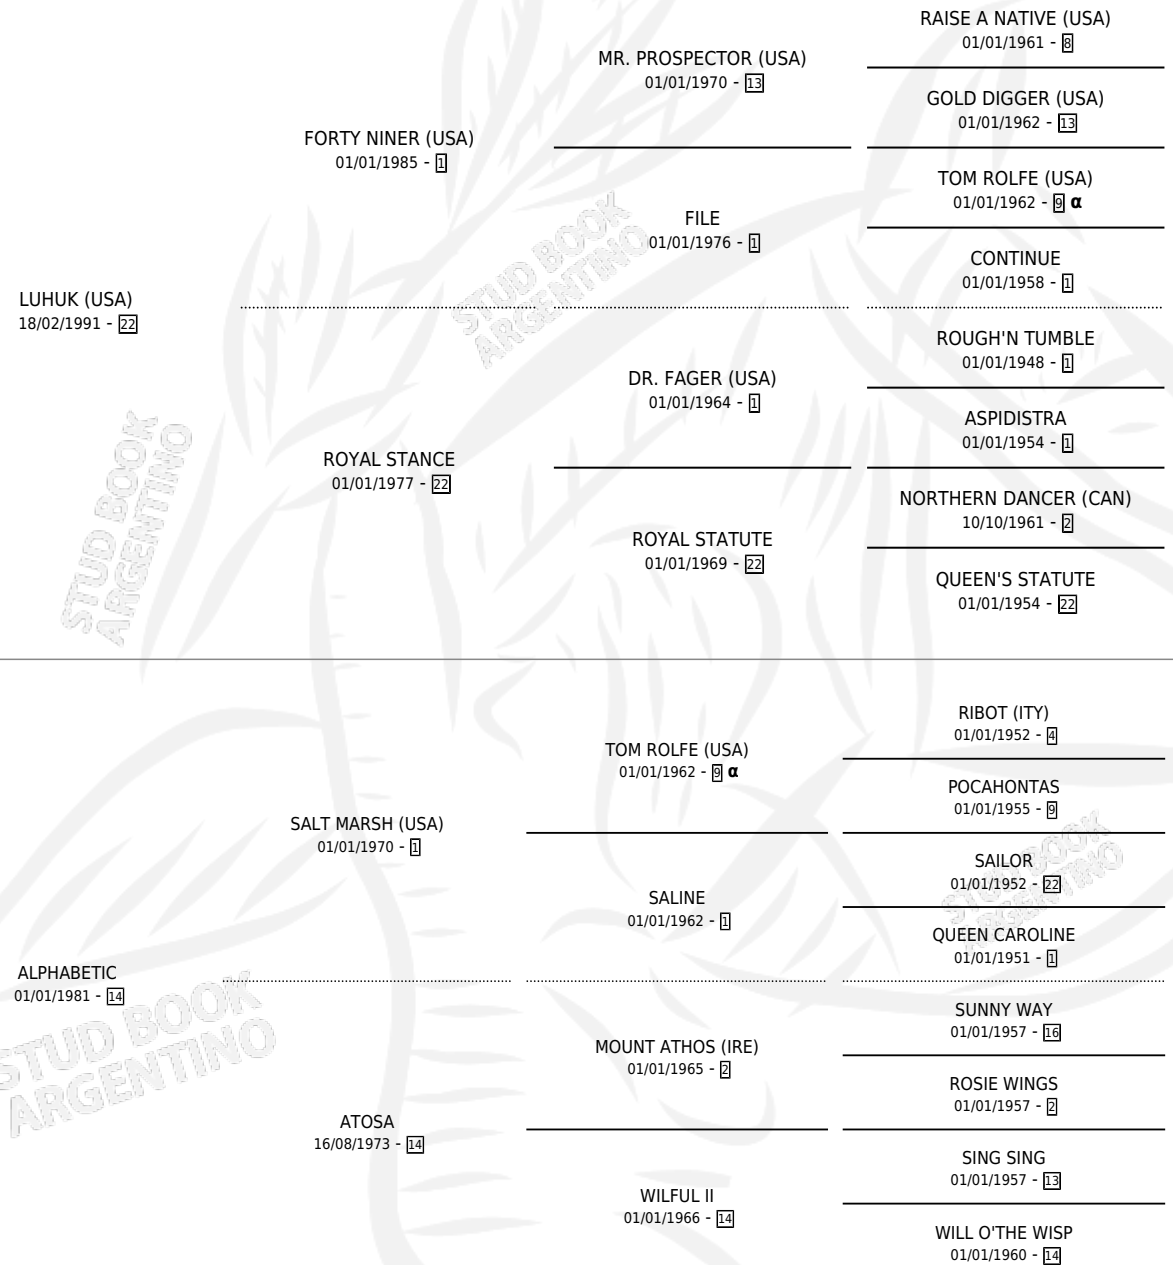

ALFANUMERICA

por LUHUK (USA) y ALPHABETIC por SALT MARSH (USA)

Argentina · Hembra · Zaino Doradillo · SP · 11/08/2004
Familia 14-c · Volumen 38

ESTADO

TIPIFICACIÓN SANGUÍNEA	X
TIPIFICACIÓN POR ADN	✓
PASAPORTE	X
IDENTIFICACIÓN POR MICROCHIP	✓
REPRODUCTOR	✓

Lugar de nacimiento: La Quebrada

Criador: La Quebrada

~

HIJOS

	MACHOS	HEMBRAS
6 NACIERON	2	4
4 CORRIERON	1	3
2 GANARON	0	2
0 GANADORES CL	0 GANADORES GR	0 GANADORES G1

PEDIGREE

INBREEDING : α