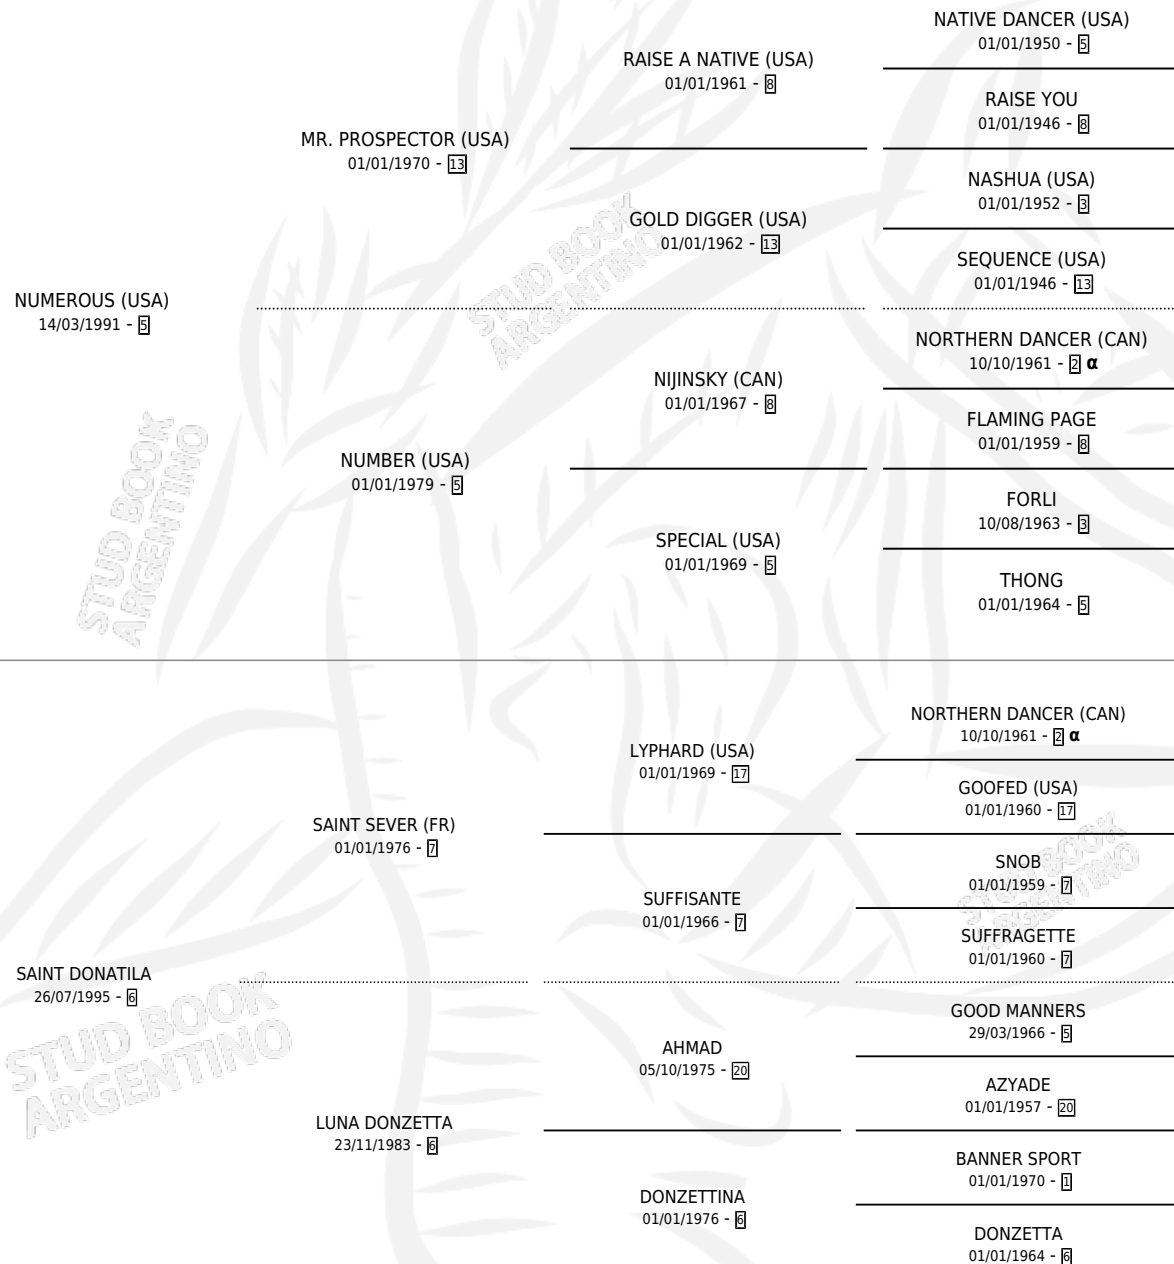

Lugar de nacimiento: Santa Maria De Araras
Criador: Santa Maria De Araras

~

HIJOS

	MACHOS	HEMBRAS
5 NACIERON	4	1
2 CORRIERON	1	1
1 GANARON	1	0
0 GANADORES CL	0 GANADORES GR	0 GANADORES G1

PEDIGREE

INBREEDING : α

SERVICIOS

Servicios 6 / Nacimientos 5 / Efectividad 83.33%

PADRILLO	PRODUCTO	CRIADOR	1ER SERVICIO	ÚLTIMO SERVICIO
TAWQEET (USA)	∅		05/09/2013	05/09/2013
TAWQEET (USA)	DONE TAWQEET (M Z, 08/08/2013) •MURIÓ EL 20/05/2014•	LOS AGUACATES	08/09/2012	08/09/2012
TAWQEET (USA)	MANCOVICH (M A, 13/08/2012)	LOS AGUACATES	12/09/2011	12/09/2011
FORESTRY (USA)	ES ASI (H Z, 20/08/2011)	LOS AGUACATES	13/09/2010	13/09/2010
WILD EVENT (USA)	SATELLITE SIGNAL (M Z, 21/08/2010)	SANTA MARIA DE ARARAS	17/09/2009	17/09/2009
PUT IT BACK (USA)	SAMBA DE RODA (M Z, 30/08/2009)	SANTA MARIA DE ARARAS	22/09/2008	22/09/2008