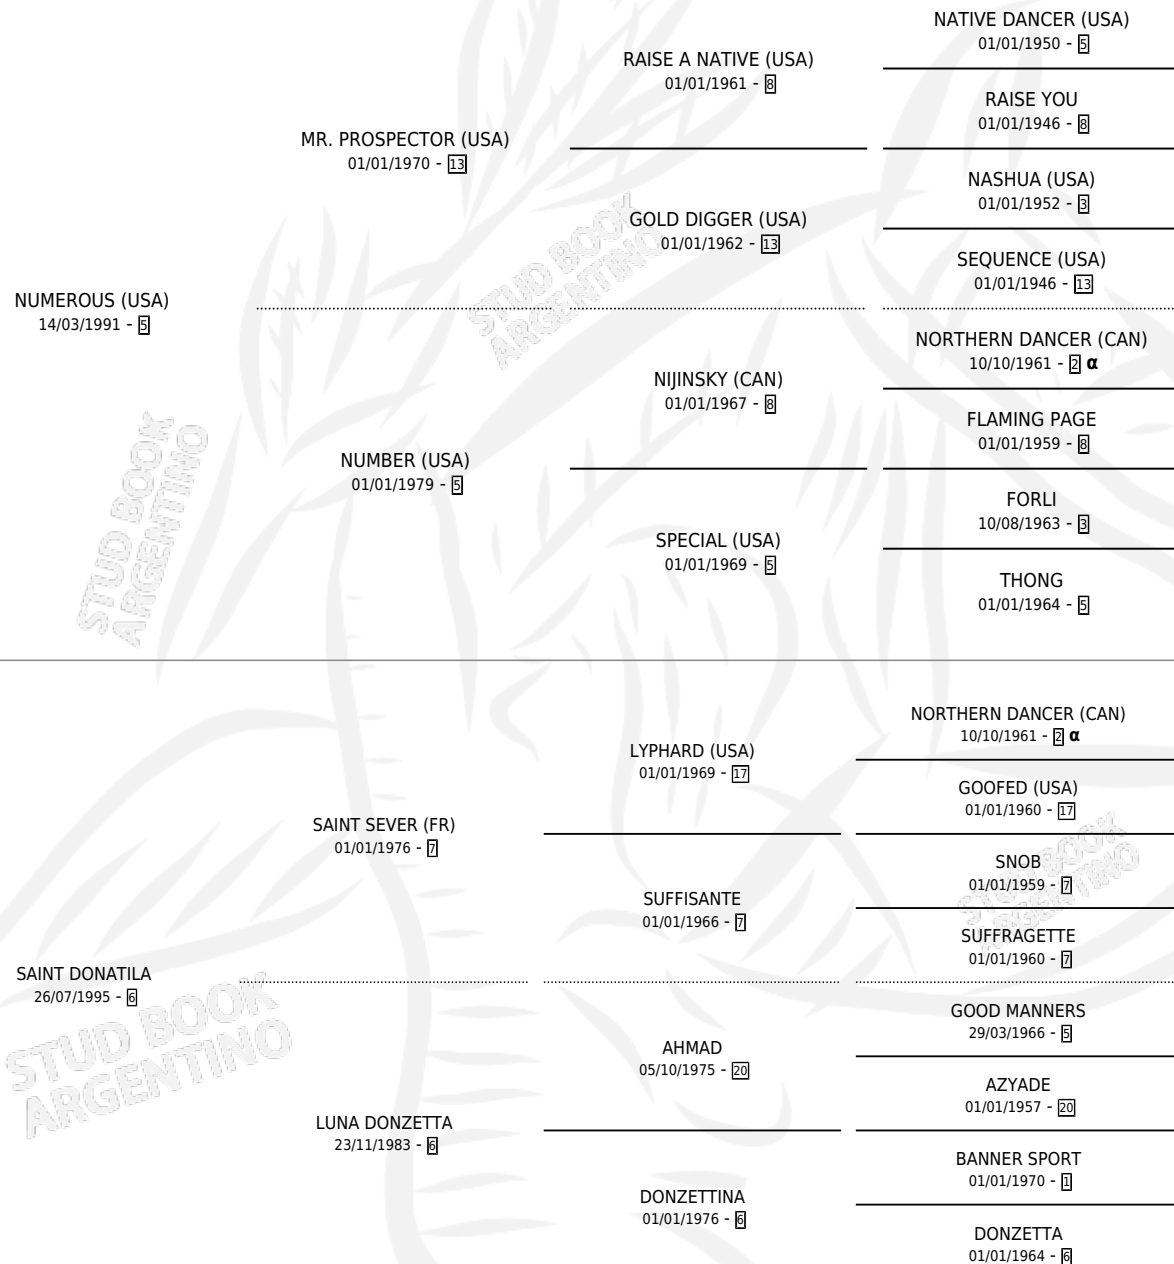

Lugar de nacimiento: Santa Maria De Araras
Criador: Santa Maria De Araras

~

HIJOS

	MACHOS	HEMBRAS
5 NACIERON	4	1
2 CORRIERON	1	1
1 GANARON	1	0

0	0	0
GANADORES CL	GANADORES GR	GANADORES G1

PEDIGREE

INBREEDING : α

SERVICIOS

Servicios 6 / Nacimientos 5 / Efectividad 83.33%

PADRILLO	PRODUCTO	CRIADOR	1ER SERVICIO	ÚLTIMO SERVICIO
TAWQEET (USA)	∅		05/09/2013	05/09/2013
TAWQEET (USA)	DONE TAWQEET (M Z, 08/08/2013) •MURIÓ EL 20/05/2014•	LOS AGUACATES	08/09/2012	08/09/2012
TAWQEET (USA)	MANCOVICH (M A, 13/08/2012)	LOS AGUACATES	12/09/2011	12/09/2011
FORESTRY (USA)	ES ASI (H Z, 20/08/2011)	LOS AGUACATES	13/09/2010	13/09/2010
WILD EVENT (USA)	SATELLITE SIGNAL (M Z, 21/08/2010)	SANTA MARIA DE ARARAS	17/09/2009	17/09/2009
PUT IT BACK (USA)	SAMBA DE RODA (M Z, 30/08/2009)	SANTA MARIA DE ARARAS	22/09/2008	22/09/2008