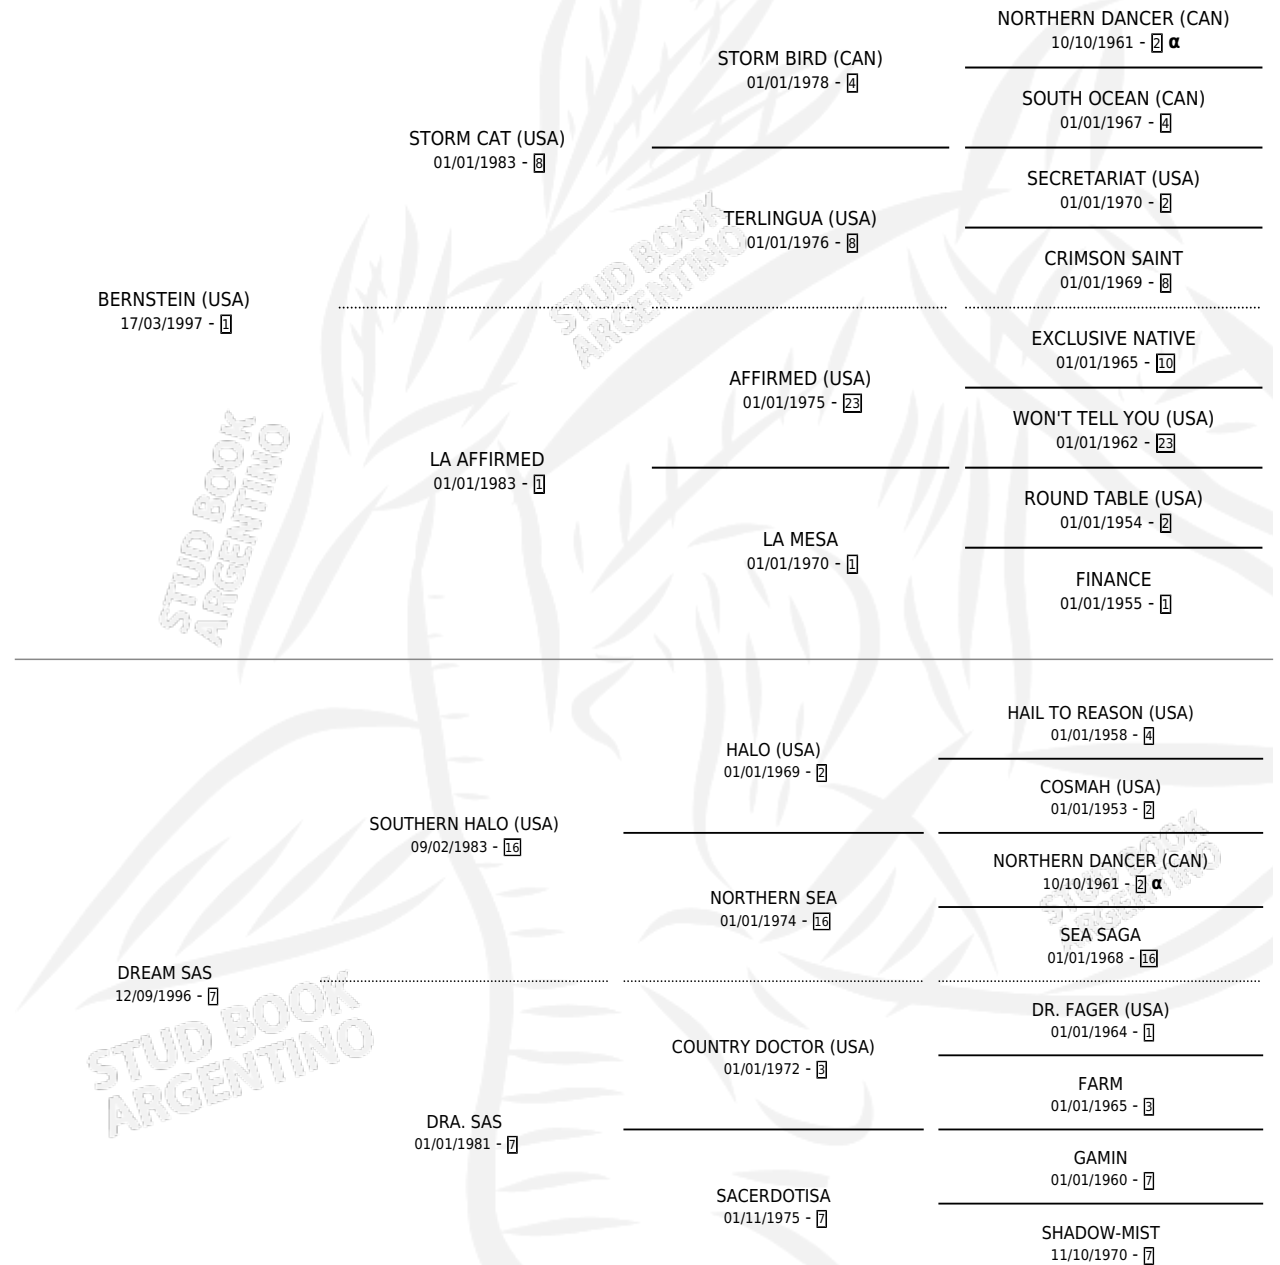

DREAM LAD

por **BERNSTEIN (USA)** y **DREAM SAS** por **SOUTHERN HALO (USA)**

Argentina · Macho · Zaino Doradillo · SP · 06/09/2004
Familia 7 · Volumen 38

ESTADO

TIPIFICACIÓN SANGUÍNEA	X
TIPIFICACIÓN POR ADN	✓
PASAPORTE	X
IDENTIFICACIÓN POR MICROCHIP	X
REPRODUCTOR	X

Lugar de nacimiento: Santa Maria De Araras
Criador: Santa Maria De Araras

PEDIGREE

INBREEDING : α

EXPORTACIÓN / IMPORTACIÓN

FECHA	MOVIMIENTO	PAÍS
13/02/2008	EXPORTADO	SINGAPUR

~

CAMPAÑA

Solo carreras oficiales de Argentina