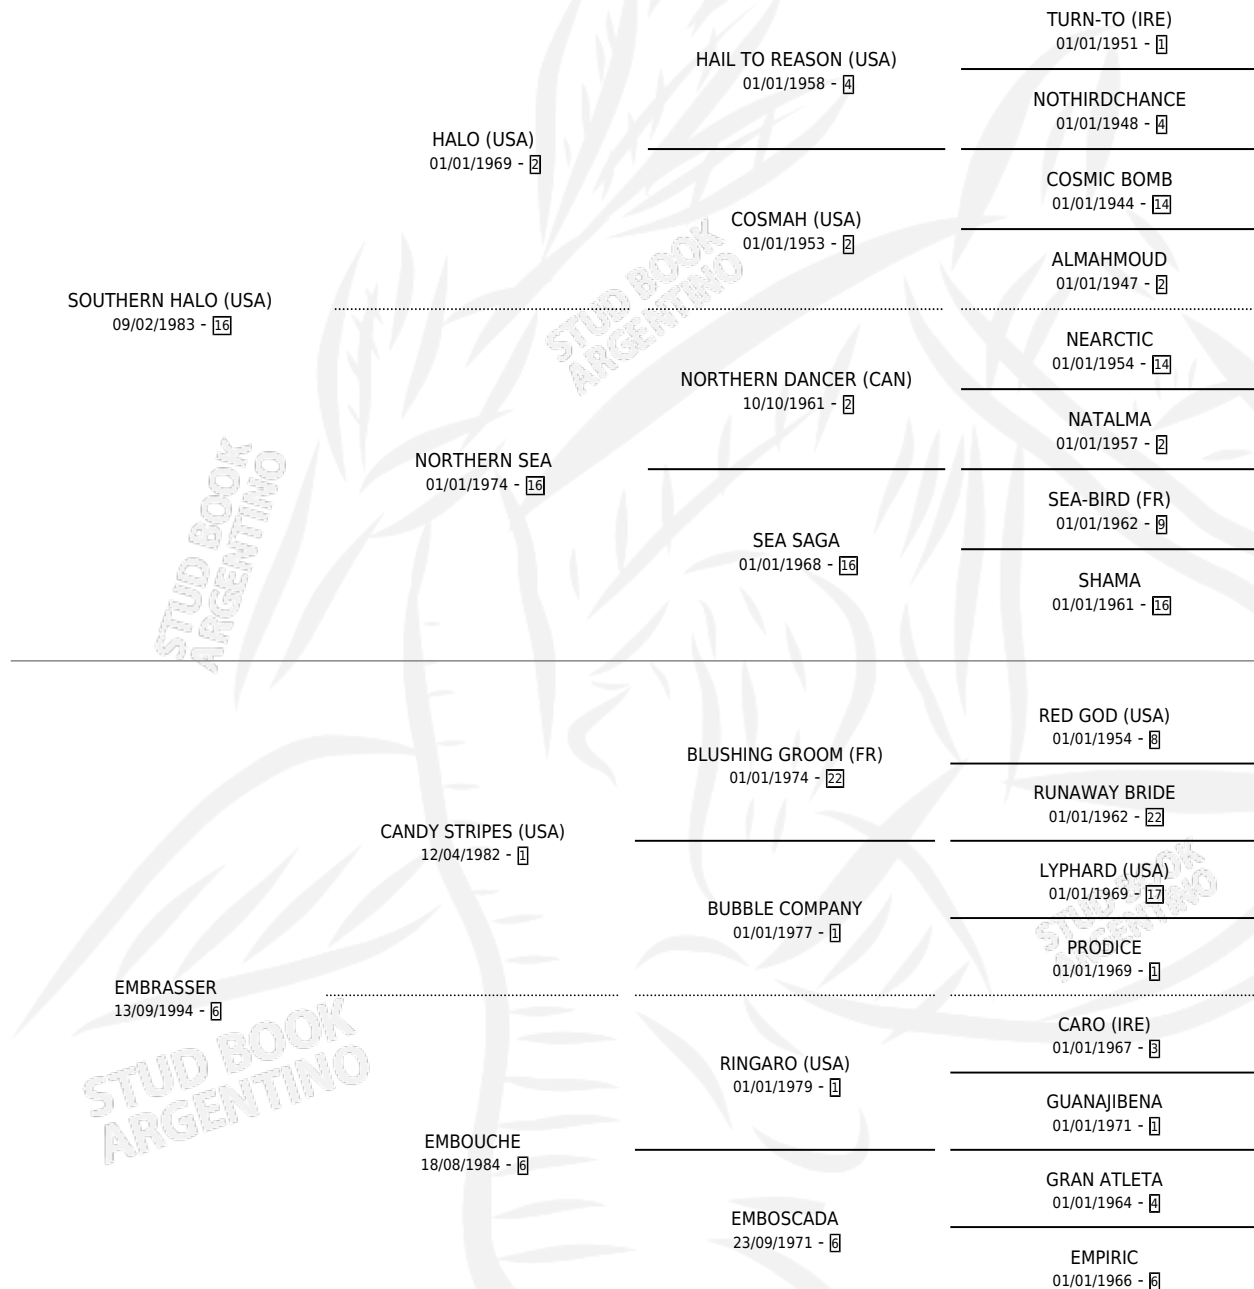

EMPEROR RICHARD

por SOUTHERN HALO (USA) y EMBRASSER por CANDY STRIPES (USA)

Argentina · Macho · Zaino Doradillo · SP · 03/09/2004
Familia 6-f · Volumen 38

ESTADO

TIPIFICACIÓN SANGUÍNEA	✓
TIPIFICACIÓN POR ADN	✓
PASAPORTE	X
IDENTIFICACIÓN POR MICROCHIP	✓
REPRODUCTOR	✓

Lugar de nacimiento: Abolengo
Criador: Abolengo

~

HIJOS

	MACHOS	HEMBRAS
790 NACIERON	389	401
433 CORRIERON	216	217
218 GANARON	107	111

11	6	4
GANADORES CL	GANADORES GR	GANADORES G1

PEDIGREE

CAMPAÑA

Solo carreras oficiales de Argentina