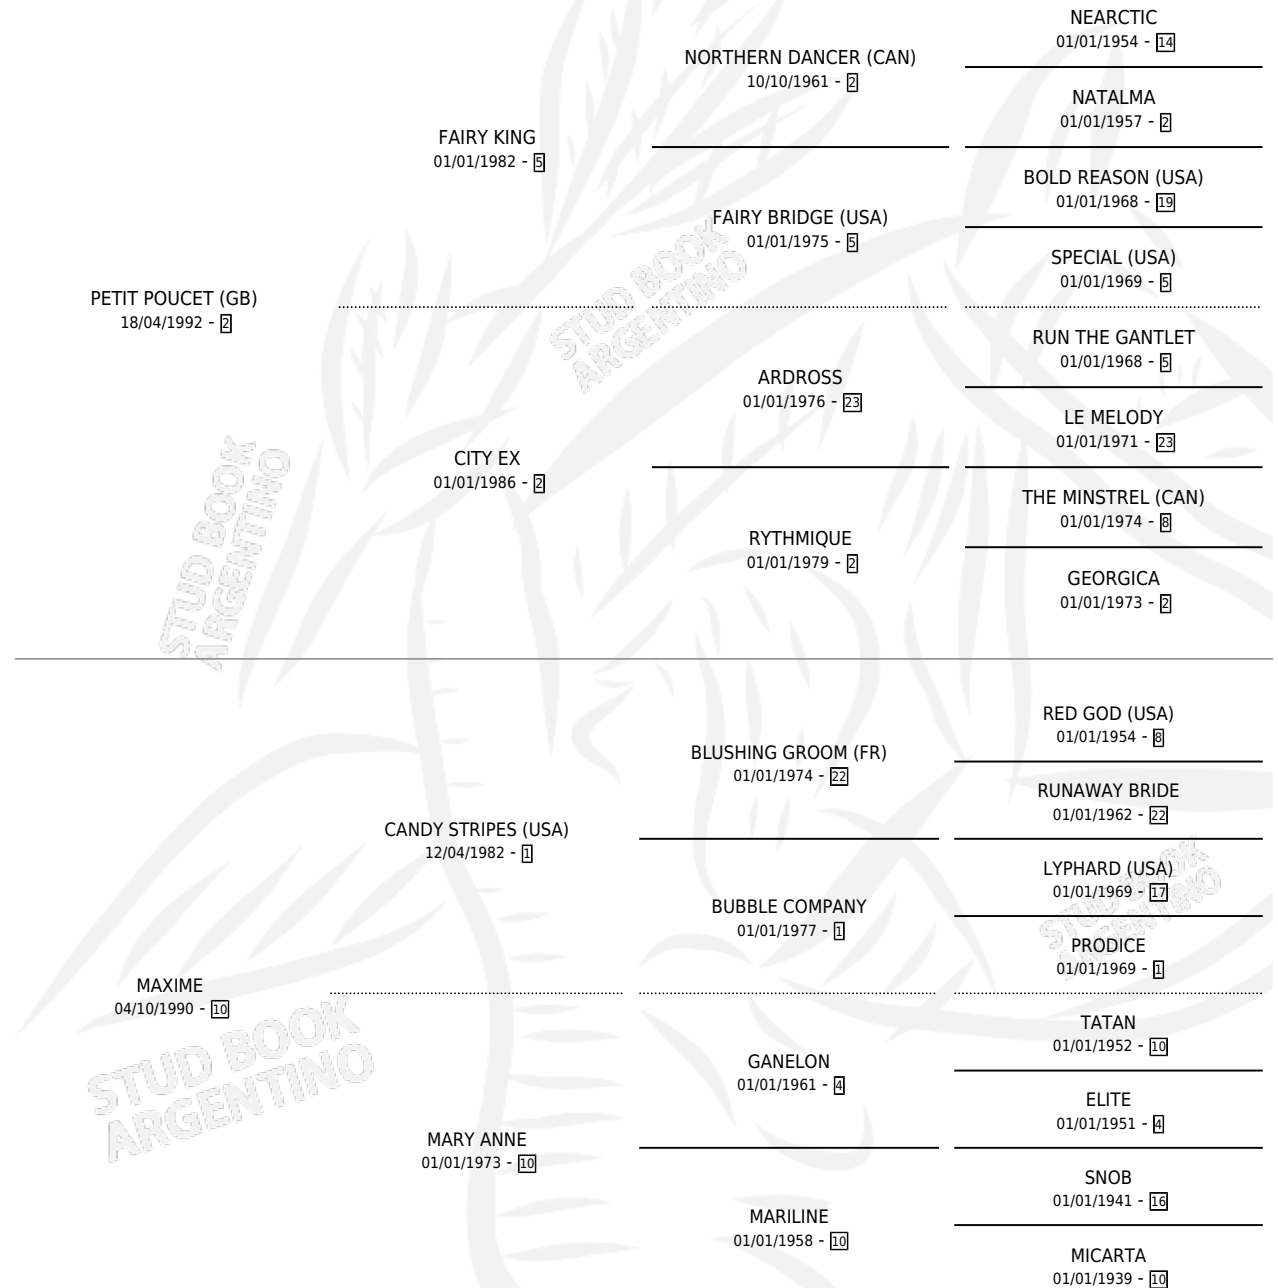

MAXY PET

por **PETIT POU CET (GB)** y **MAXIME** por **CANDY STRIPES (USA)**

Argentina · Macho · Zaino Colorado · SP · 01/09/2004
Familia 10-d · Volumen 38

ESTADO

TIPIFICACIÓN SANGUÍNEA	✓
TIPIFICACIÓN POR ADN	X
PASAPORTE	X
IDENTIFICACIÓN POR MICROCHIP	X
REPRODUCTOR	X

Lugar de nacimiento: Abolengo

Criador: Abolengo

PEDIGREE

EXPORTACIÓN / IMPORTACIÓN

FECHA	MOVIMIENTO	PAÍS
30/06/2005	EXPORTADO	URUGUAY

MAXY PET

Datos oficiales del Stud Book Argentino

Documento generado el 25/04/2026