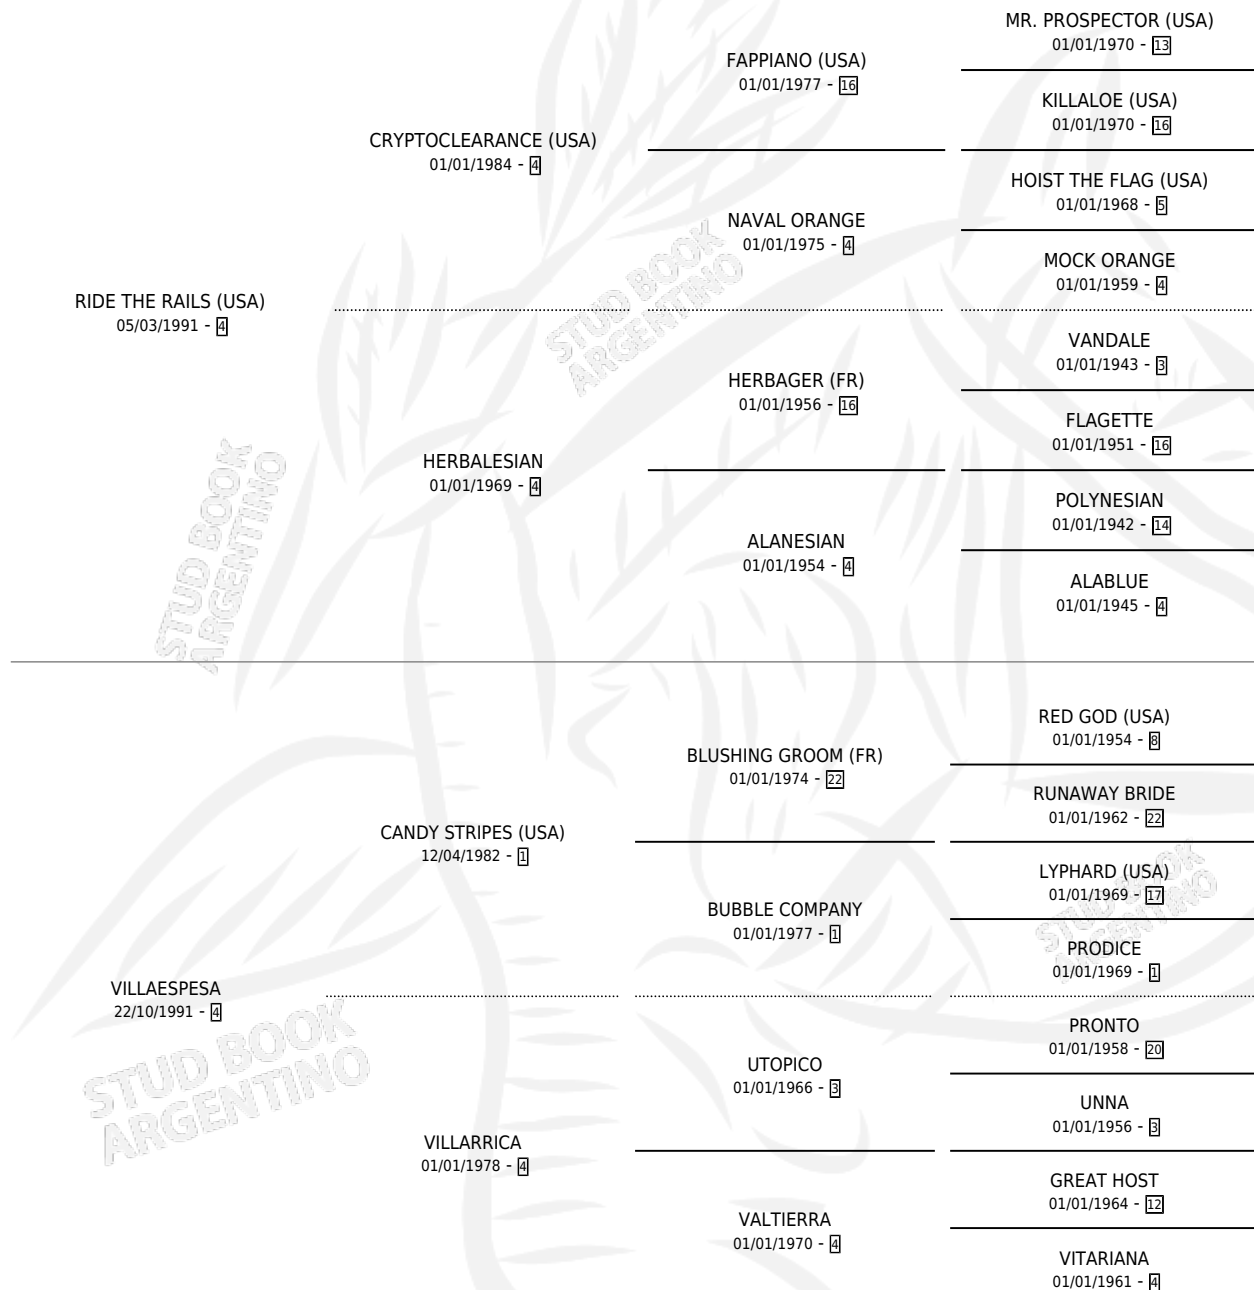

VILLARIDER

por **RIDE THE RAILS (USA)** y **VILLAESPESA** por **CANDY STRIPES (USA)**

Argentina · Macho · Zaino · SP · 30/08/2004
Familia 4-p · Volumen 38

ESTADO

TIPIFICACIÓN SANGUÍNEA	X
TIPIFICACIÓN POR ADN	✓
PASAPORTE	X
IDENTIFICACIÓN POR MICROCHIP	X
REPRODUCTOR	X

Lugar de nacimiento: Abolengo
Criador: Abolengo

PEDIGREE

CAMPAÑA

Solo carreras oficiales de Argentina

POR EDAD

EDAD	CC	1°	2°	3°	4°	5°	NP	CLC	CLG	CLCG1	CLGG1	IMPORTE	GANANCIA / CC
3 AÑOS	2	0	0	0	0	0	2	0	0	0	0	\$0	\$0
6 AÑOS	3	1	0	0	0	0	2	0	0	0	0	\$14,000	\$4,667
TOTALES	5	1	0	0	0	0	4	0	0	0	0	\$14,000	\$2,800
%		20.0%	0.0%	0.0%	0.0%	0.0%	80.0%	0.0%	0.0%	0.0%	0.0%		