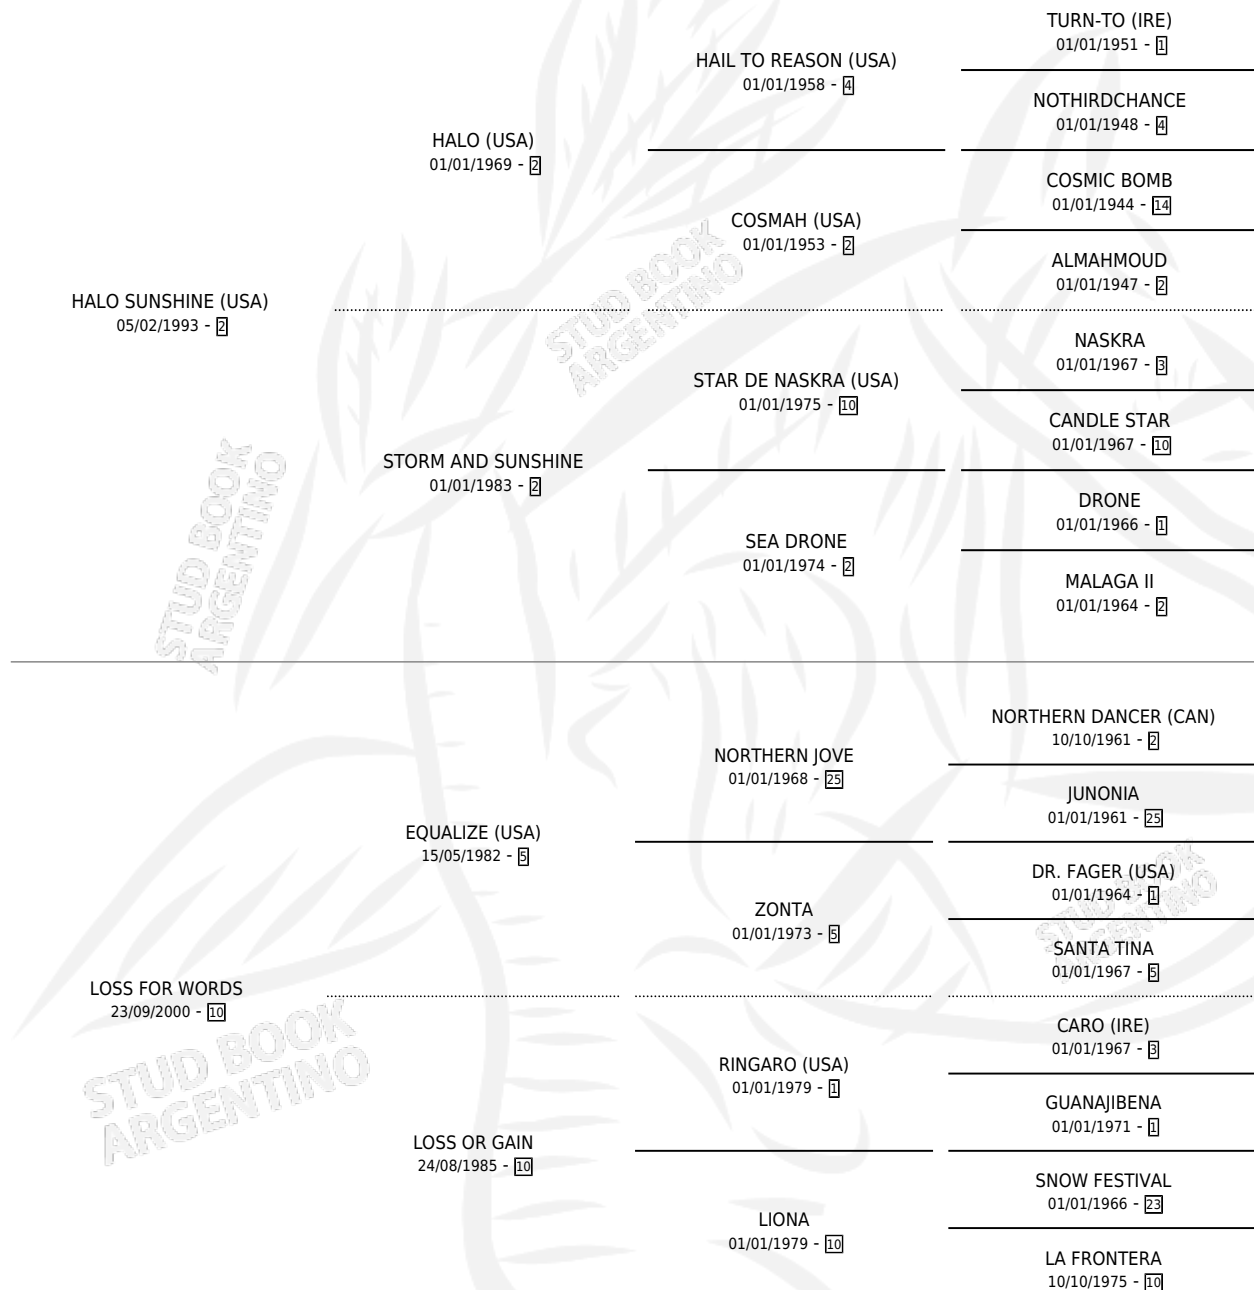

LOSSENESS

por HALO SUNSHINE (USA) y LOSS FOR WORDS por
EQUALIZE (USA)

Argentina · Hembra · Zaino · SP · 30/08/2004
Familia 10-a · Volumen 38

ESTADO

TIPIFICACIÓN SANGUÍNEA	✓
TIPIFICACIÓN POR ADN	✓
PASAPORTE	X
IDENTIFICACIÓN POR MICROCHIP	X
REPRODUCTOR	X

Lugar de nacimiento: La Nobleza
Criador: Abolengo

PEDIGREE