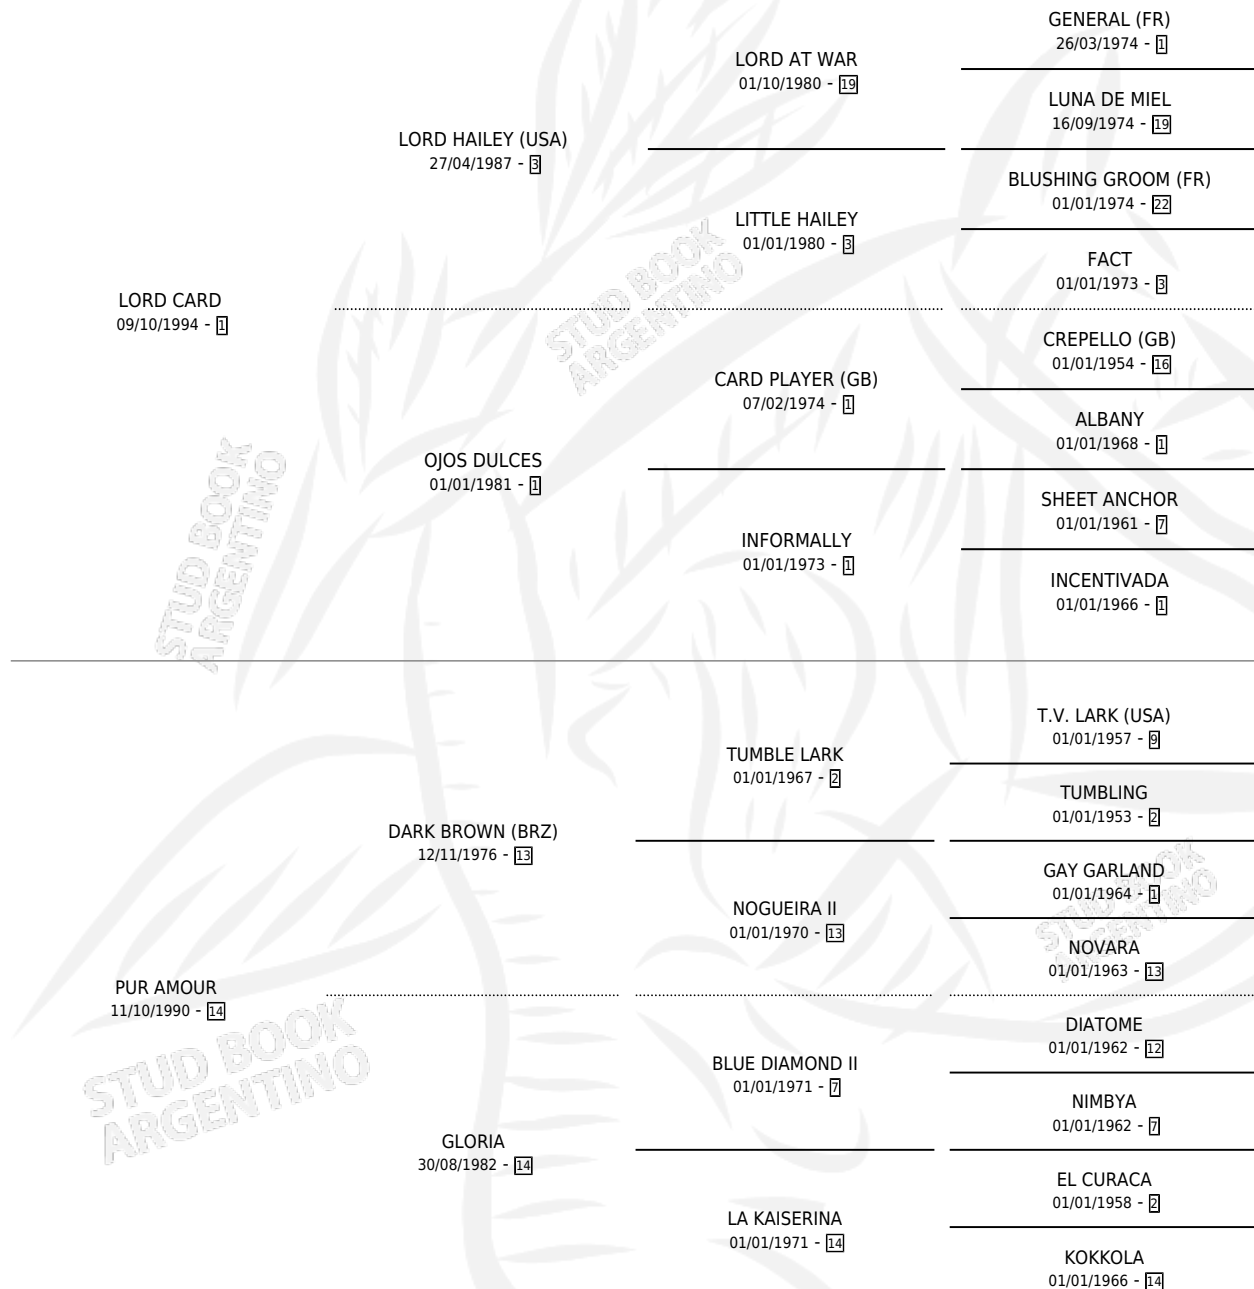

LADY AMOUR

por LORD CARD y PUR AMOUR por DARK BROWN (BRZ)

Argentina · Hembra · Alazan Tostado · SP · 29/08/2004
Familia 14 · Volumen 38

ESTADO

TIPIFICACIÓN SANGUÍNEA	X
TIPIFICACIÓN POR ADN	✓
PASAPORTE	X
IDENTIFICACIÓN POR MICROCHIP	X
REPRODUCTOR	✓

Lugar de nacimiento: La Calandria

Criador: Sin dato

~

HIJOS

	MACHOS	HEMBRAS
3 NACIERON	0	3
1 CORRIERON	0	1
1 GANARON	0	1
0 GANADORES CL	0 GANADORES GR	0 GANADORES G1

PEDIGREE

CAMPAÑA

Solo carreras oficiales de Argentina