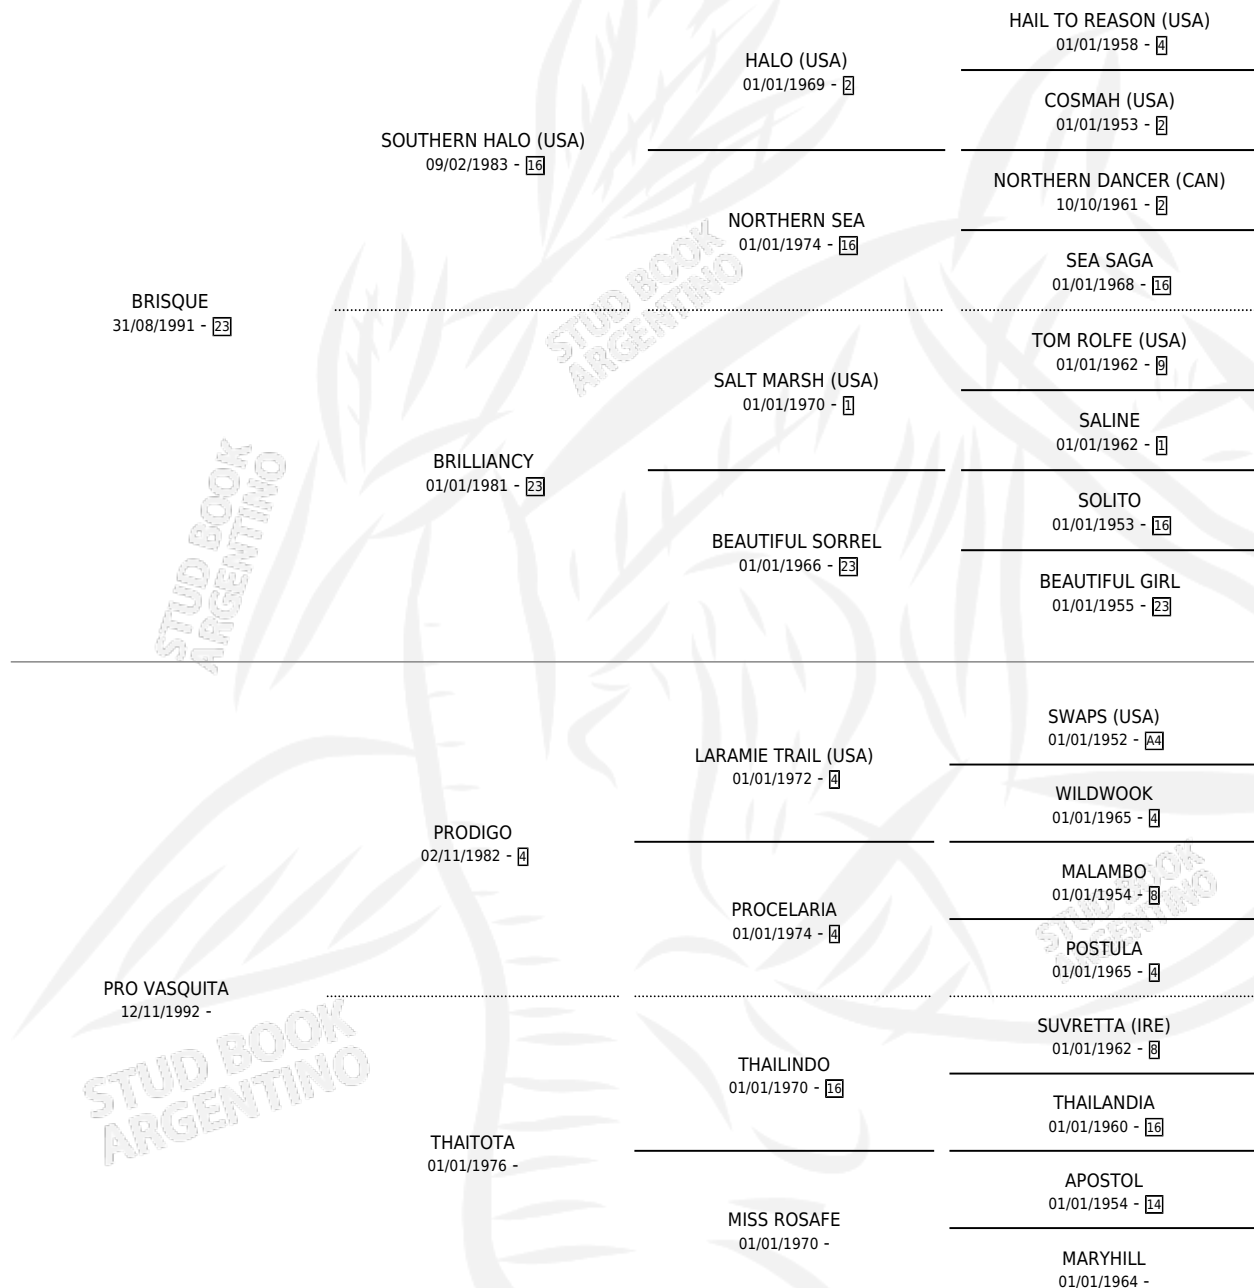

MISS LIZA

por **BRISQUE** y **PRO VASQUITA** por **PRODIGO**

Argentina · Hembra · Alazan · SP · 23/08/2004
Familia · Volumen 38

ESTADO

TIPIFICACIÓN SANGUÍNEA	✓
TIPIFICACIÓN POR ADN	✓
PASAPORTE	X
IDENTIFICACIÓN POR MICROCHIP	X
REPRODUCTOR	✓

Lugar de nacimiento: Campo particular

Criador: Zubiarrain Santiago Ventura y Zubiarrain Alejandro Ventura

~

HIJOS

	MACHOS	HEMBRAS
6 NACIERON	3	3
3 CORRIERON	1	2
3 GANARON	1	2

0	0	0
GANADORES CL	GANADORES GR	GANADORES G1

PEDIGREE