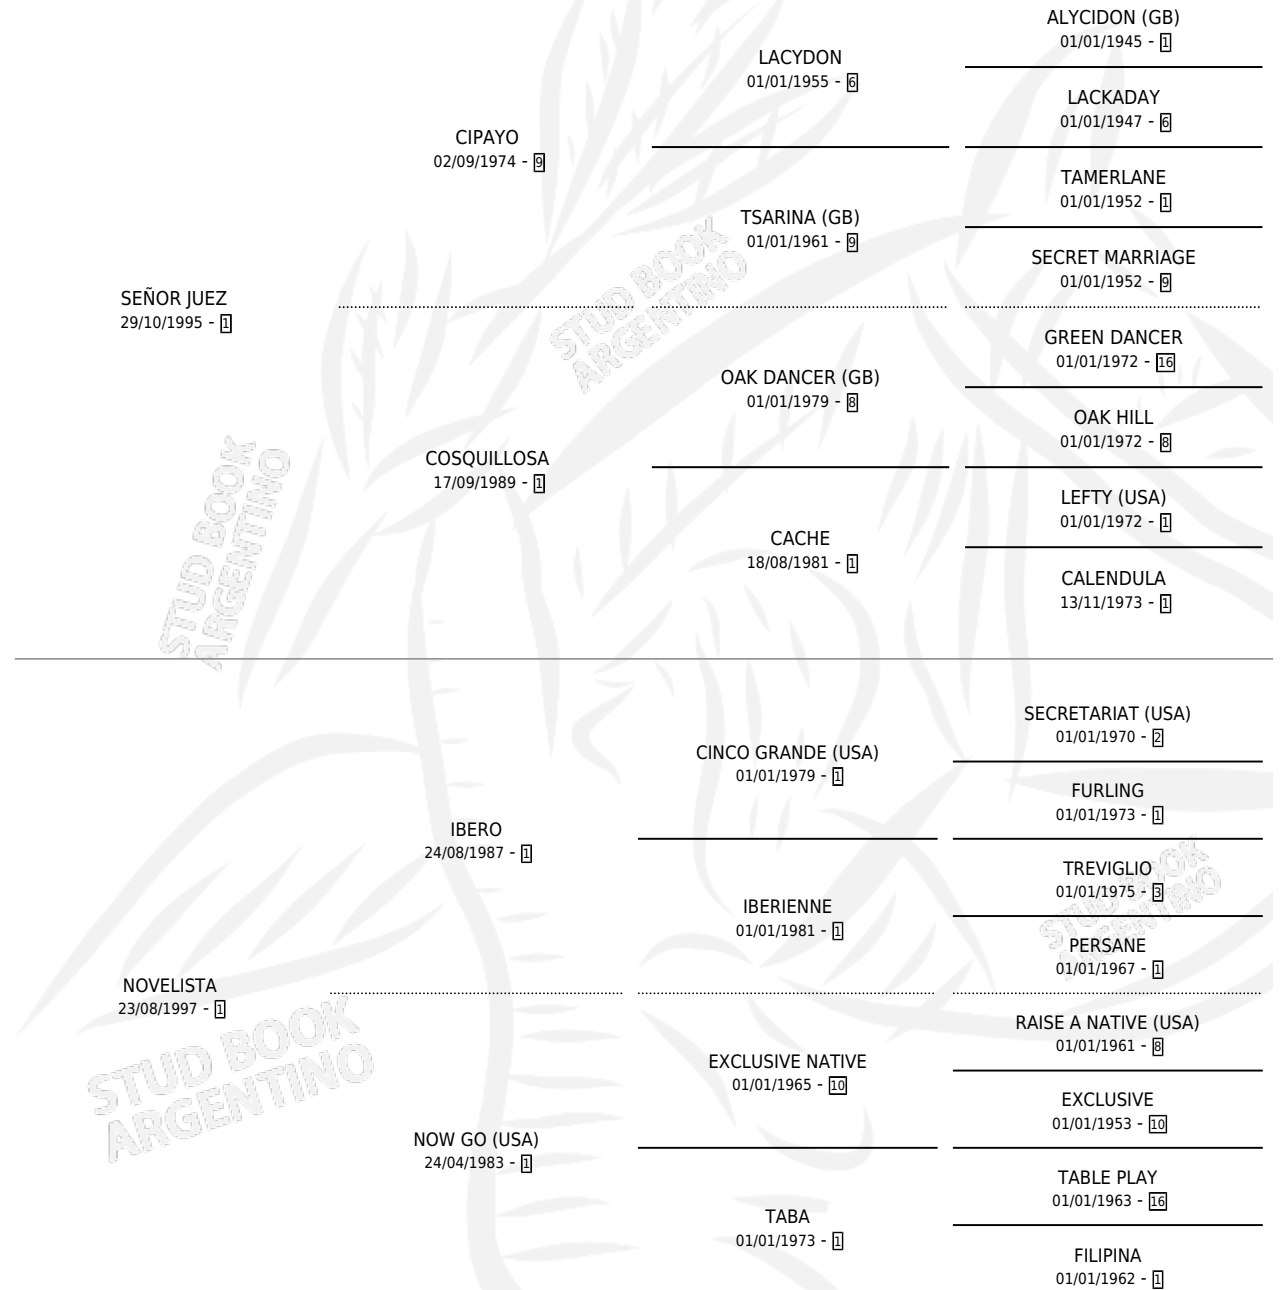

LA BRAGA

por SEÑOR JUEZ y NOVELISTA por IBERO

Argentina · Hembra · Alazan · SP · 12/09/2004
Familia 1-s · Volumen 38

ESTADO

TIPIFICACIÓN SANGUÍNEA	✓
TIPIFICACIÓN POR ADN	X
PASAPORTE	X
IDENTIFICACIÓN POR MICROCHIP	X
REPRODUCTOR	X

Lugar de nacimiento: Las Dos Manos

Criador: Ruzzante Gustavo Alberto

PEDIGREE

EXPORTACIÓN / IMPORTACIÓN

FECHA	MOVIMIENTO	PAÍS
30/06/2005	EXPORTADO	URUGUAY

LA BRAGA

Datos oficiales del Stud Book Argentino

Documento generado el 10/06/2026