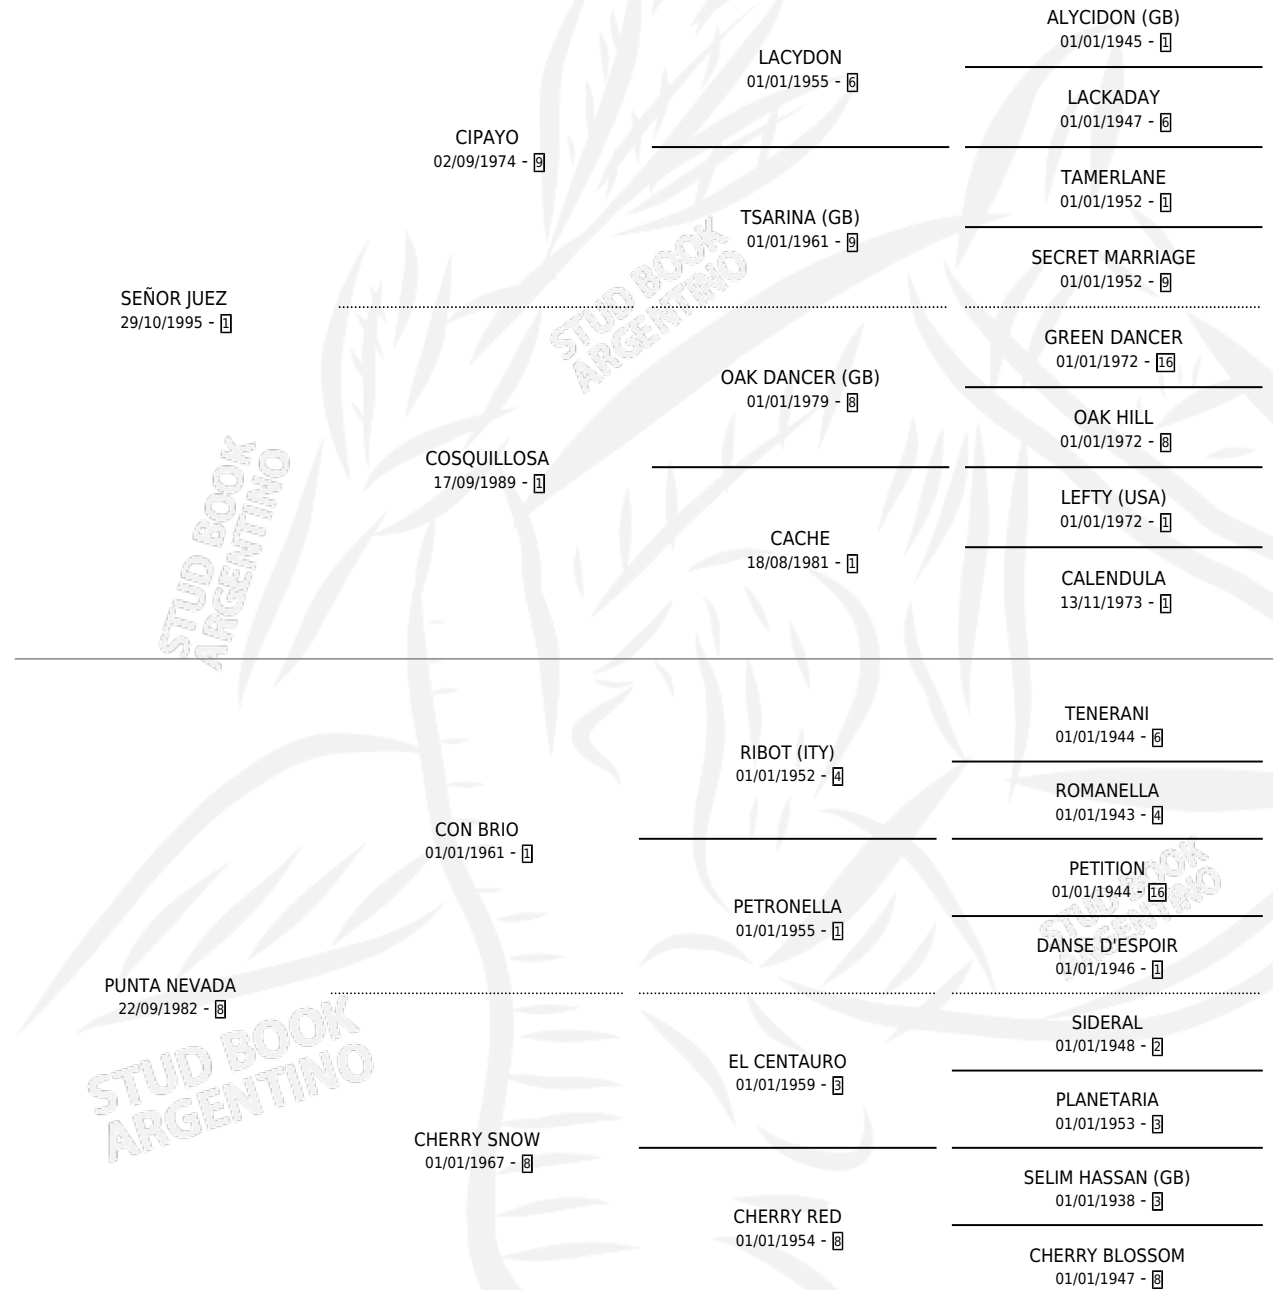

PUNTO SEÑOR

por SEÑOR JUEZ y PUNTA NEVADA por CON BRIO

Argentina · Macho · Zaino · SP · 09/09/2004
Familia 8-j · Volumen 38

ESTADO

TIPIFICACIÓN SANGUÍNEA	X
TIPIFICACIÓN POR ADN	✓
PASAPORTE	X
IDENTIFICACIÓN POR MICROCHIP	X
REPRODUCTOR	X

Lugar de nacimiento: Las Dos Manos

Criador: Las Dos Manos

PEDIGREE

PUNTO SEÑOR

Datos oficiales del Stud Book Argentino

Documento generado el 14/05/2026

studbook.org.ar