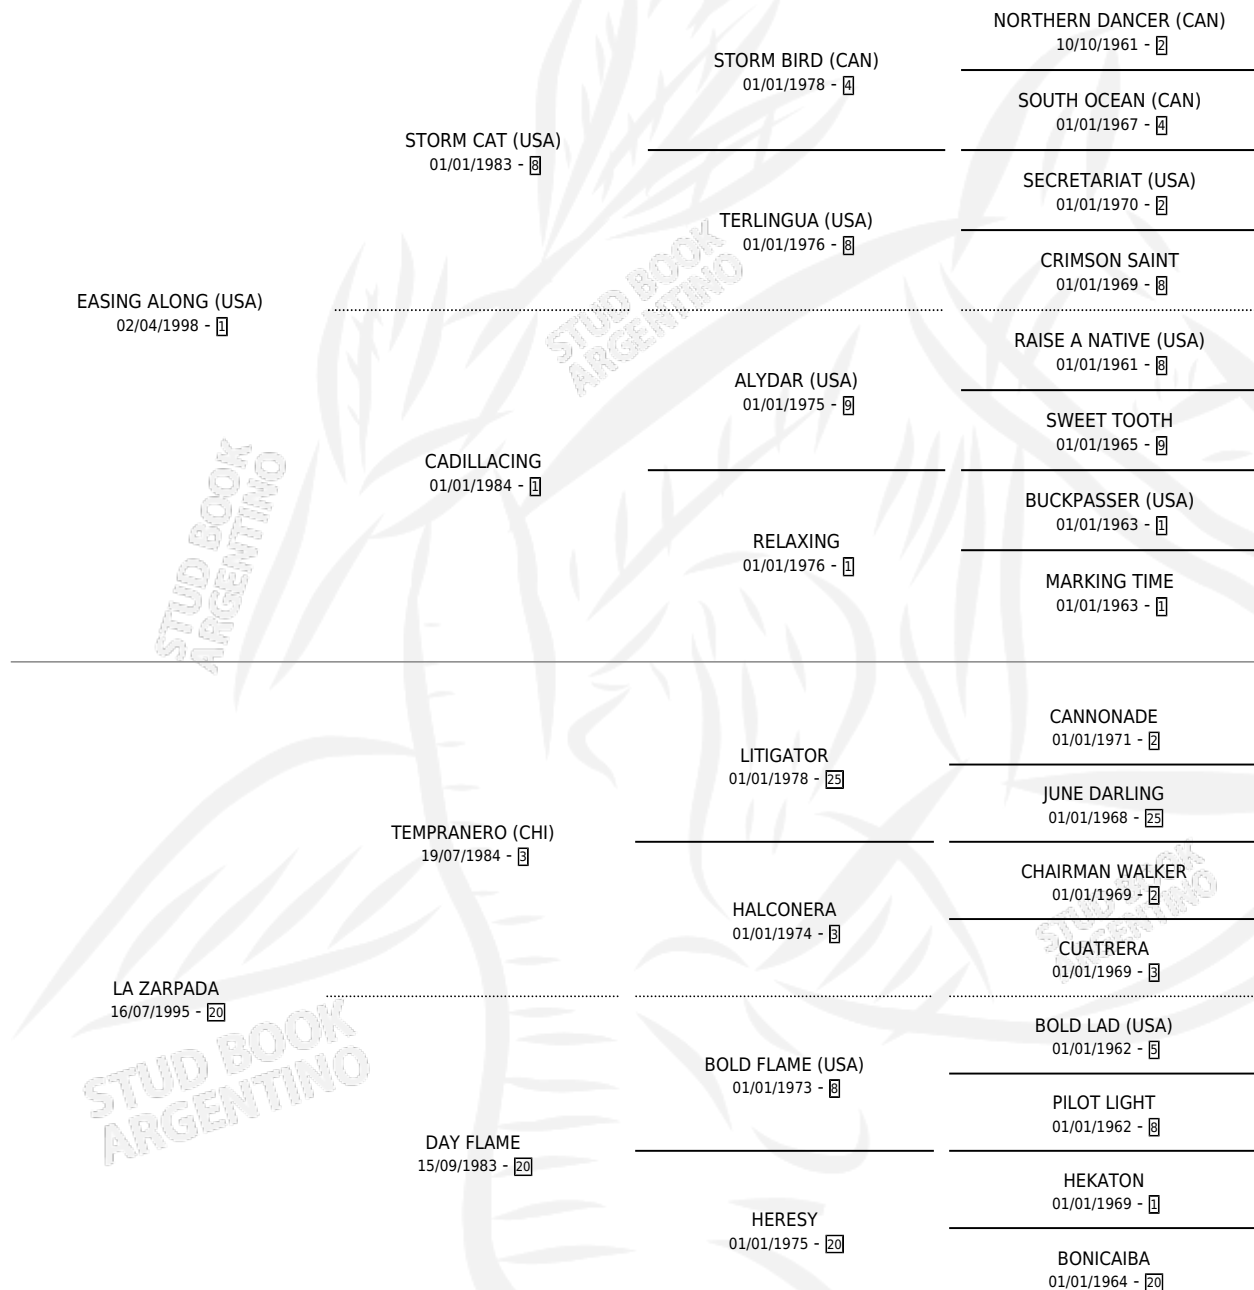

PAYASADA CAT

por **EASING ALONG (USA)** y **LA ZARPADA** por **TEMPRANERO (CHI)**

Argentina · Hembra · Zaino · SP · 10/09/2004
Familia 20-d · Volumen 38

ESTADO

TIPIFICACIÓN SANGUÍNEA	X
TIPIFICACIÓN POR ADN	✓
PASAPORTE	X
IDENTIFICACIÓN POR MICROCHIP	X
REPRODUCTOR	✓

Lugar de nacimiento: El Alfalar
Criador: El Alfalar

~

HIJOS

	MACHOS	HEMBRAS
8 NACIERON	3	5
5 CORRIERON	2	3
1 GANARON	0	1
0 GANADORES CL	0 GANADORES GR	0 GANADORES G1

PEDIGREE