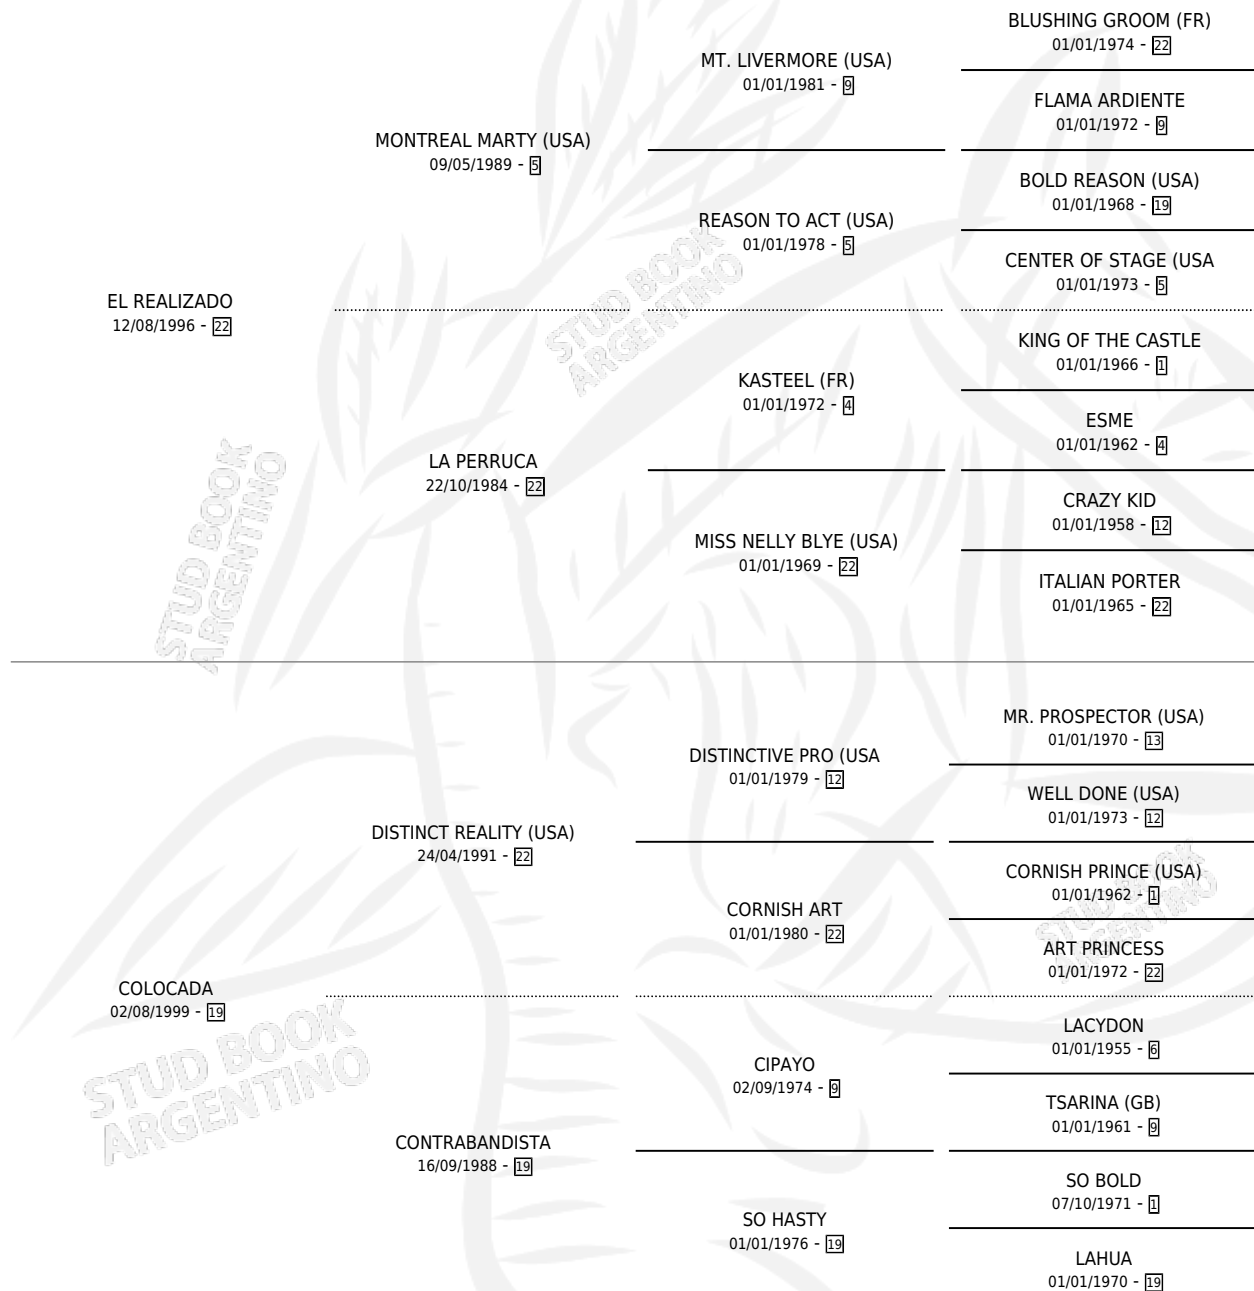

REAJUSTADA

por **EL REALIZADO** y **COLOCADA** por **DISTINCT REALITY (USA)**

Argentina · Hembra · Zaino Doradillo · SP · 29/07/2004
Familia 19-c · Volumen 38

ESTADO

TIPIFICACIÓN SANGUÍNEA	✓
TIPIFICACIÓN POR ADN	✓
PASAPORTE	X
IDENTIFICACIÓN POR MICROCHIP	X
REPRODUCTOR	✓

Lugar de nacimiento: Las Camelias
Criador: Canal Daniel Osvaldo

~

HIJOS

	MACHOS	HEMBRAS
1 NACIERON	1	0
SIN ACTUACIONES		

PEDIGREE