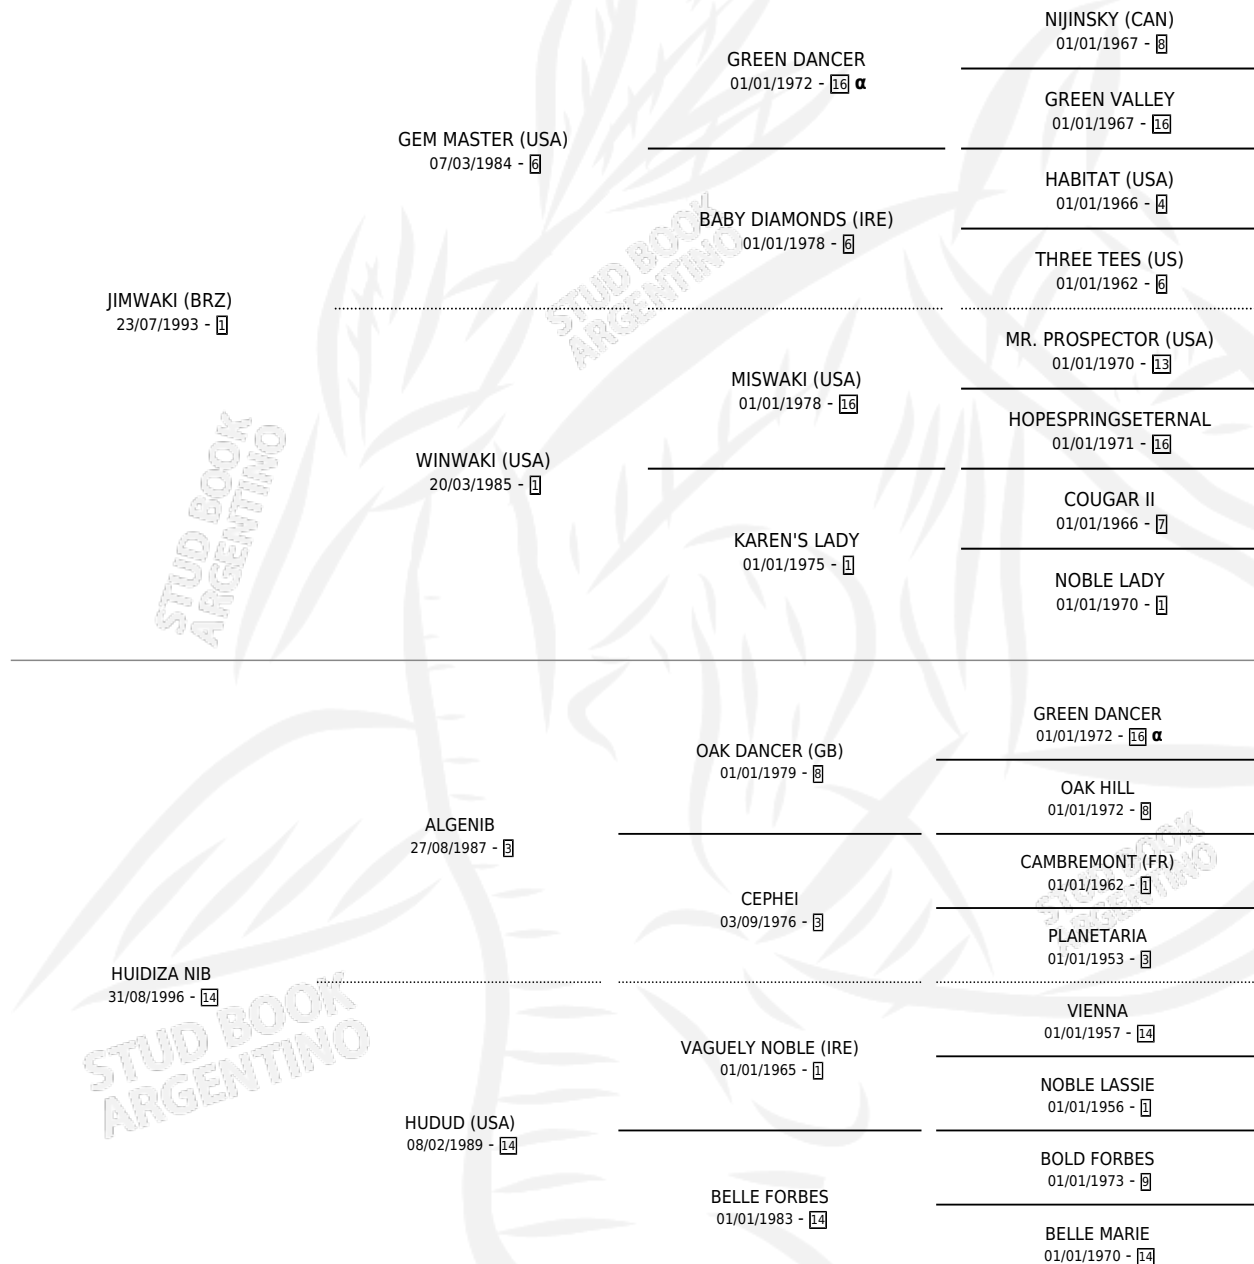

HUIDIZO JIM

por **JIMWAKI (BRZ)** y **HUIDIZA NIB** por **ALGENIB**

Argentina · Macho · Zaino Negro · SP · 07/09/2004
Familia 14 · Volumen 38

ESTADO

TIPIFICACIÓN SANGUÍNEA	X
TIPIFICACIÓN POR ADN	✓
PASAPORTE	X
IDENTIFICACIÓN POR MICROCHIP	X
REPRODUCTOR	X

Lugar de nacimiento: Altos Del Salado

Criador: Sin dato

PEDIGREE

INBREEDING : α

CAMPAÑA

Solo carreras oficiales de Argentina

POR EDAD

EDAD	CC	1°	2°	3°	4°	5°	NP	CLC	CLG	CLCG1	CLGG1	IMPORTE	GANANCIA / CC
4 AÑOS	1	0	0	0	0	0	1	0	0	0	0	\$0	\$0
TOTALES	1	0	0	0	0	0	1	0	0	0	0	\$0	\$0
%		0.0%	0.0%	0.0%	0.0%	0.0%	100%	0.0%	0.0%	0.0%	0.0%		