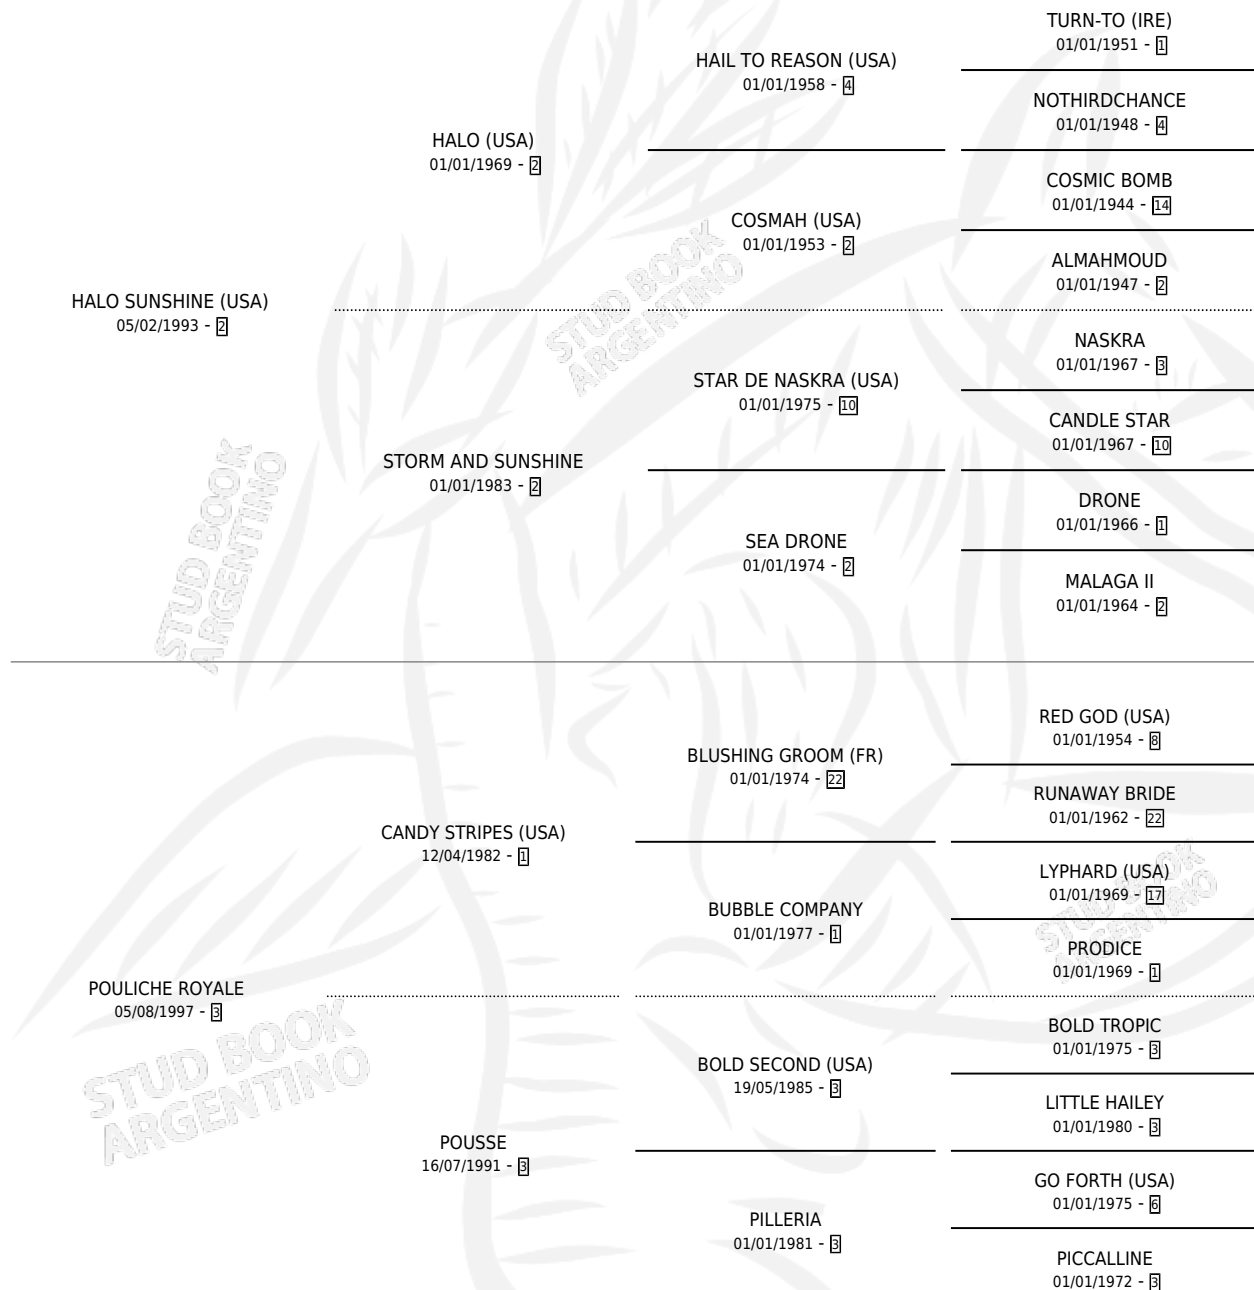

POLARIZADA

por HALO SUNSHINE (USA) y POULICHE ROYALE por CANDY STRIPES (USA)

Argentina · Hembra · Zaino Negro · SP · 30/08/2004
Familia 3-h · Volumen 38

ESTADO

TIPIFICACIÓN SANGUÍNEA	X
TIPIFICACIÓN POR ADN	✓
PASAPORTE	X
IDENTIFICACIÓN POR MICROCHIP	X
REPRODUCTOR	✓

Lugar de nacimiento: Abolengo
Criador: Abolengo

~

HIJOS

	MACHOS	HEMBRAS
8 NACIERON	5	3
6 CORRIERON	4	2
5 GANARON	3	2

1	1	0
GANADORES CL	GANADORES GR	GANADORES G1

PEDIGREE