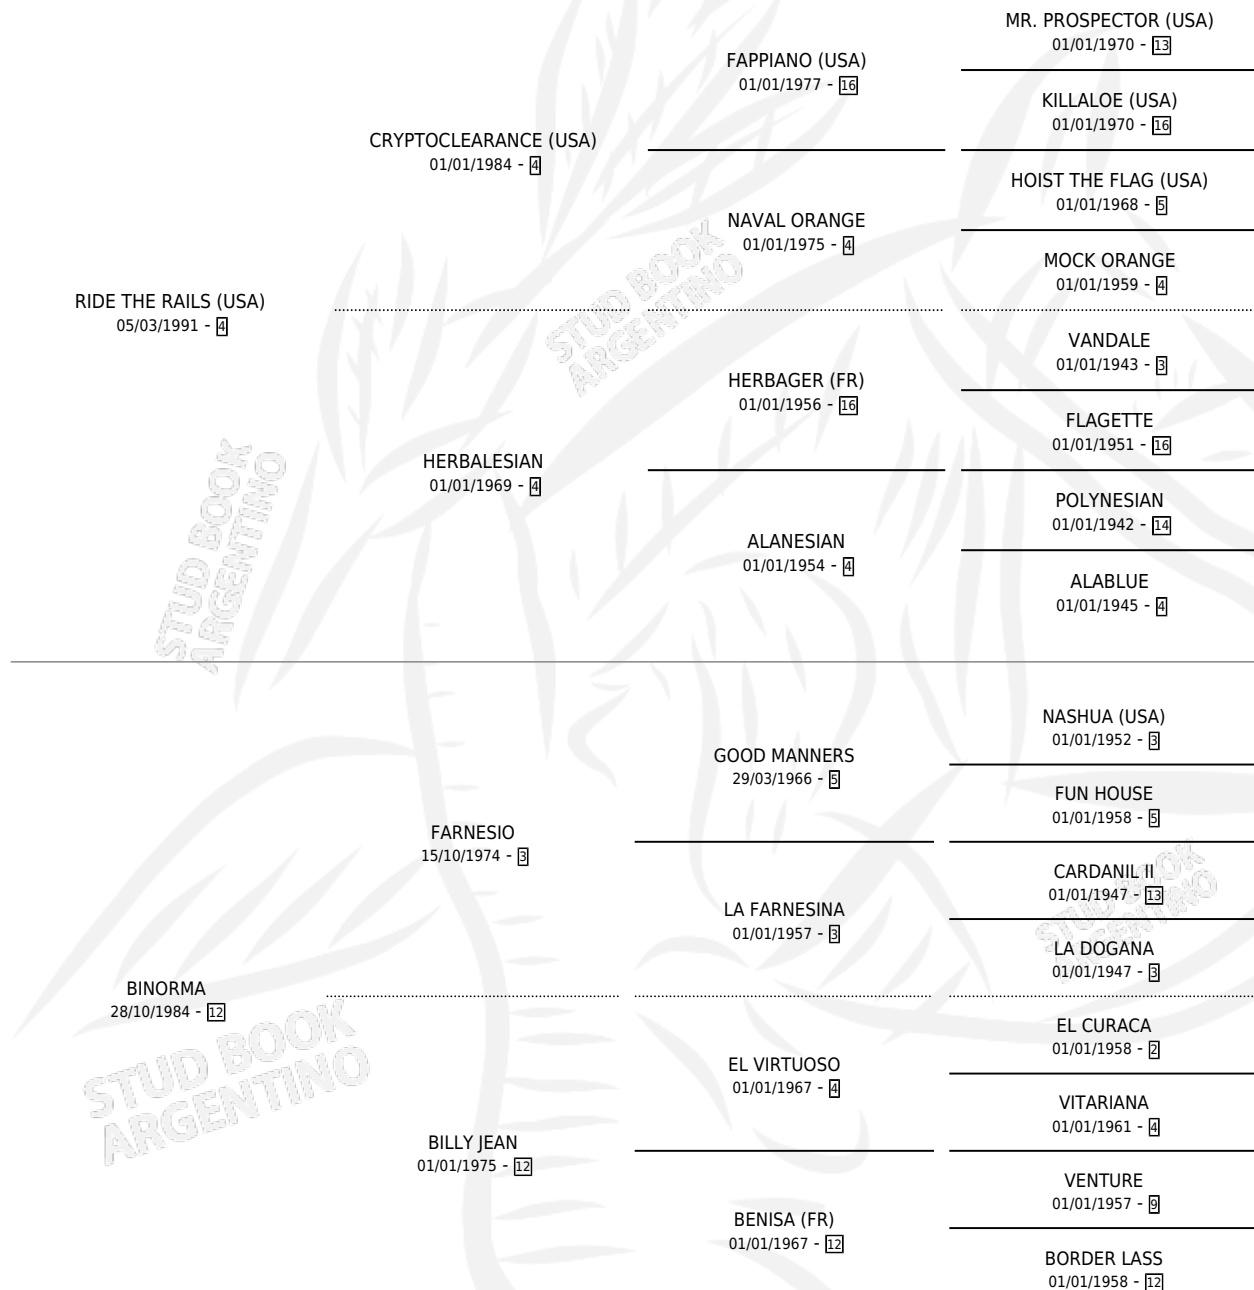

BICONVEXA

por **RIDE THE RAILS (USA)** y **BINORMA** por **FARNESIO**

Argentina · Hembra · Zaino · SP · 10/09/2004
Familia 12-e · Volumen 38

ESTADO

TIPIFICACIÓN SANGUÍNEA	X
TIPIFICACIÓN POR ADN	✓
PASAPORTE	X
IDENTIFICACIÓN POR MICROCHIP	X
REPRODUCTOR	✓

Lugar de nacimiento: La Nobleza
Criador: Abolengo

~

HIJOS

	MACHOS	HEMBRAS
1 NACIERON	1	0
1 CORRIERON	1	0
1 GANARON	1	0
1 GANADORES CL	0 GANADORES GR	0 GANADORES G1

PEDIGREE

S

mientos 1 / Efectividad 50.00%

PADRILLO	PRODUCTO	CRIADOR	1ER SERVICIO	ÚLTIMO SERVICIO
HALO SUNSHINE (USA)	∅		28/08/2008	28/08/2008
BICONVEXA SUNRAY SPRAY (USA)	BIONIC SUNRAY (M Z, 18/08/2008)	ABOLENGO	18/09/2007	18/09/2007