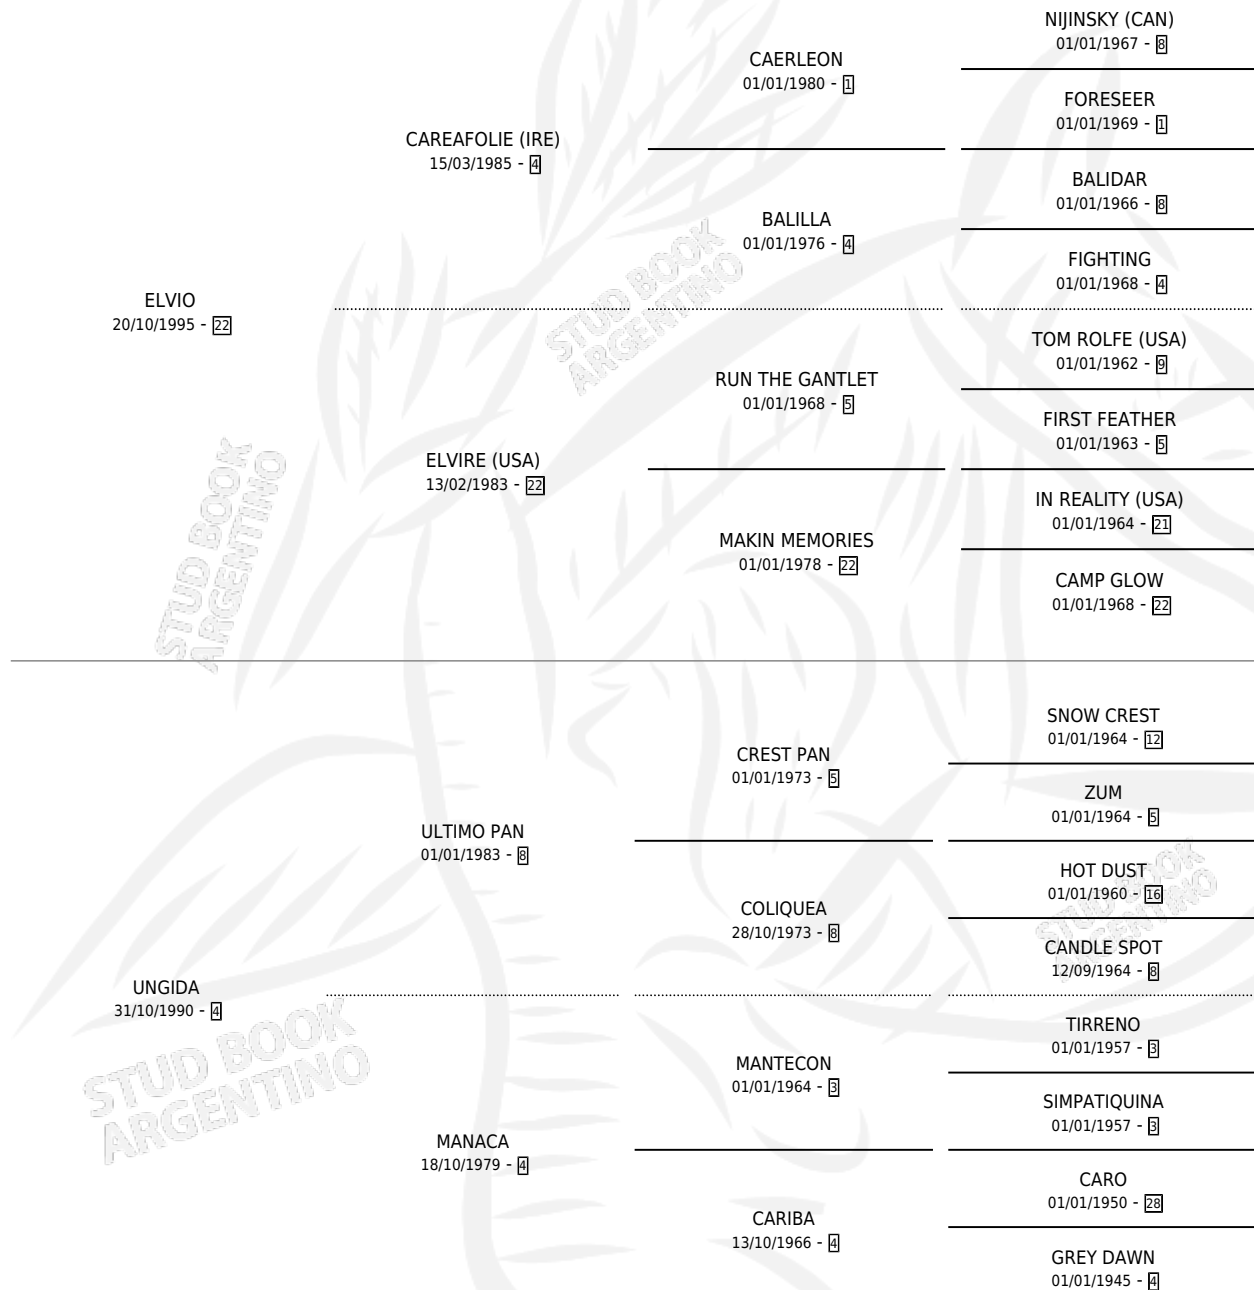

ES MUCHO

por **ELVIO** y **UNGIDA** por **ULTIMO PAN**

Argentina · Macho · Alazan Tostado · SP · 21/08/2004
Familia 4-k · Volumen 38

ESTADO

TIPIFICACIÓN SANGUÍNEA	✓
TIPIFICACIÓN POR ADN	✓
PASAPORTE	X
IDENTIFICACIÓN POR MICROCHIP	X
REPRODUCTOR	X

Lugar de nacimiento: Melipal

Criador: Melipal

PEDIGREE