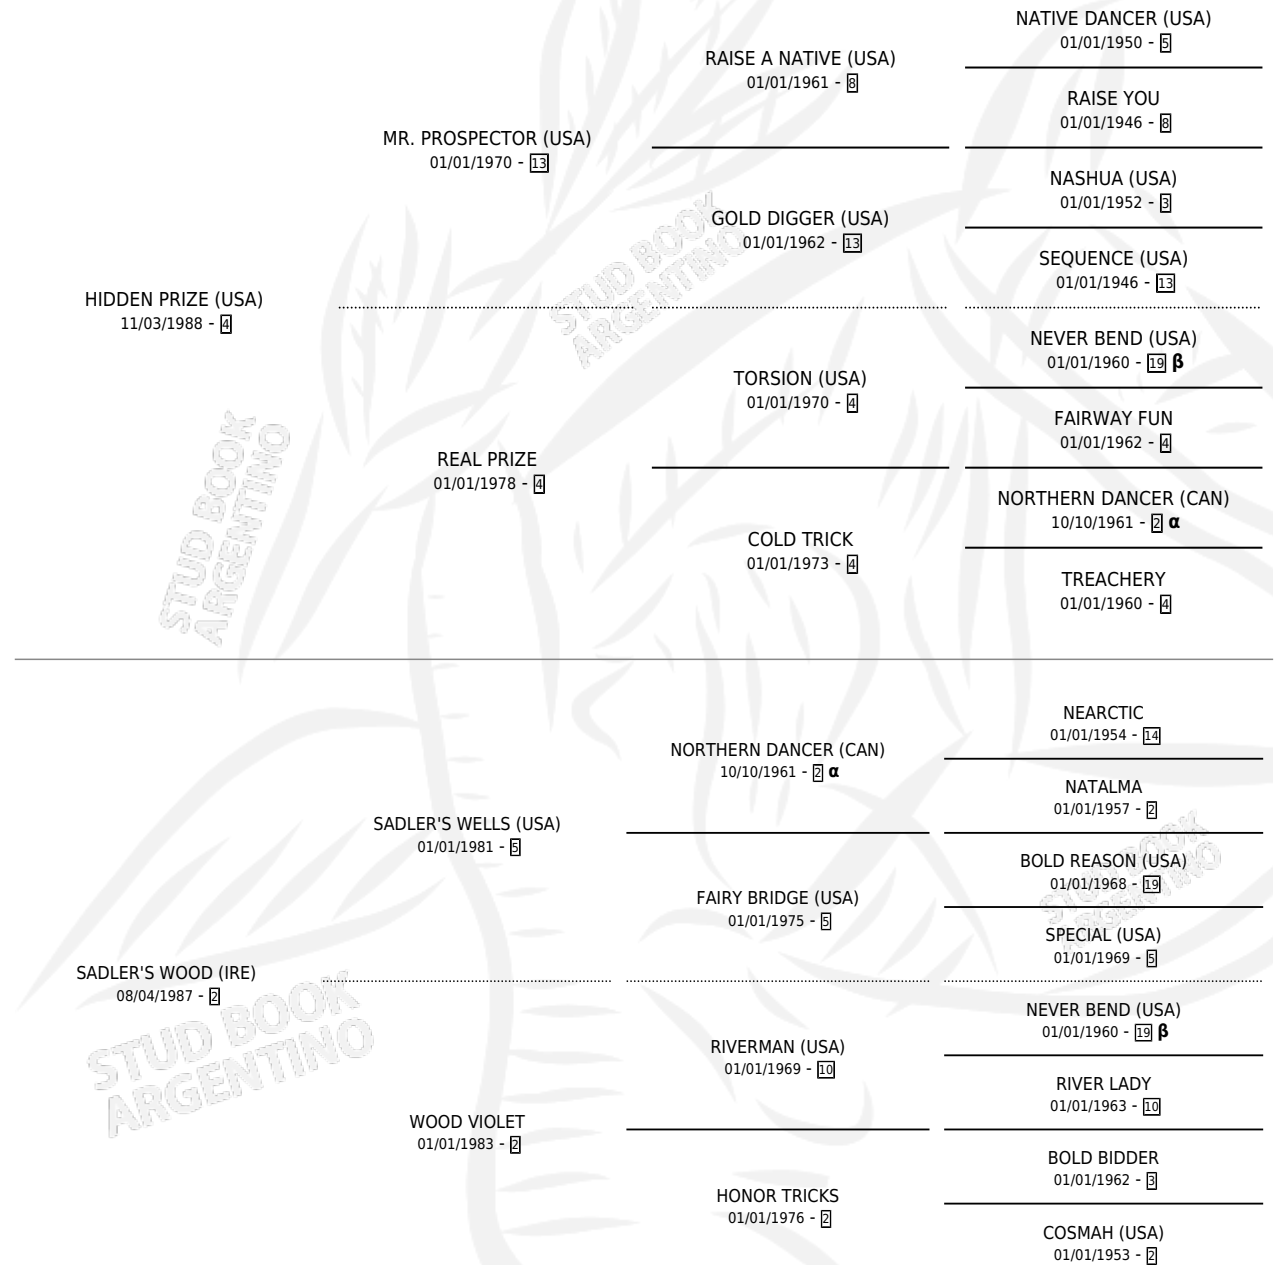

SWEET DELICITY

por **HIDDEN PRIZE (USA)** y **SADLER'S WOOD (IRE)** por **SADLER'S WELLS (USA)**

Argentina · Hembra · Zaino Doradillo · SP · 13/09/2004
Familia 2-d · Volumen 38

ESTADO

TIPIFICACIÓN SANGUÍNEA	X
TIPIFICACIÓN POR ADN	✓
PASAPORTE	X
IDENTIFICACIÓN POR MICROCHIP	X
REPRODUCTOR	X

Lugar de nacimiento: Orilla Del Monte

Criador: Orilla Del Monte

PEDIGREE

INBREEDING : **α,β**

EXPORTACIÓN / IMPORTACIÓN

FECHA	MOVIMIENTO	PAÍS
16/11/2009	EXPORTADO	URUGUAY

~

CAMPAÑA

Solo carreras oficiales de Argentina

POR EDAD

EDAD	CC	1°	2°	3°	4°	5°	NP	CLC	CLG	CLCG1	CLGG1	IMPORTE	GANANCIA / CC
4 AÑOS	2	0	0	0	0	0	2	0	0	0	0	\$0	\$0
TOTALES	2	0	0	0	0	0	2	0	0	0	0	\$0	\$0
%		0.0%	0.0%	0.0%	0.0%	0.0%	100%	0.0%	0.0%	0.0%	0.0%		