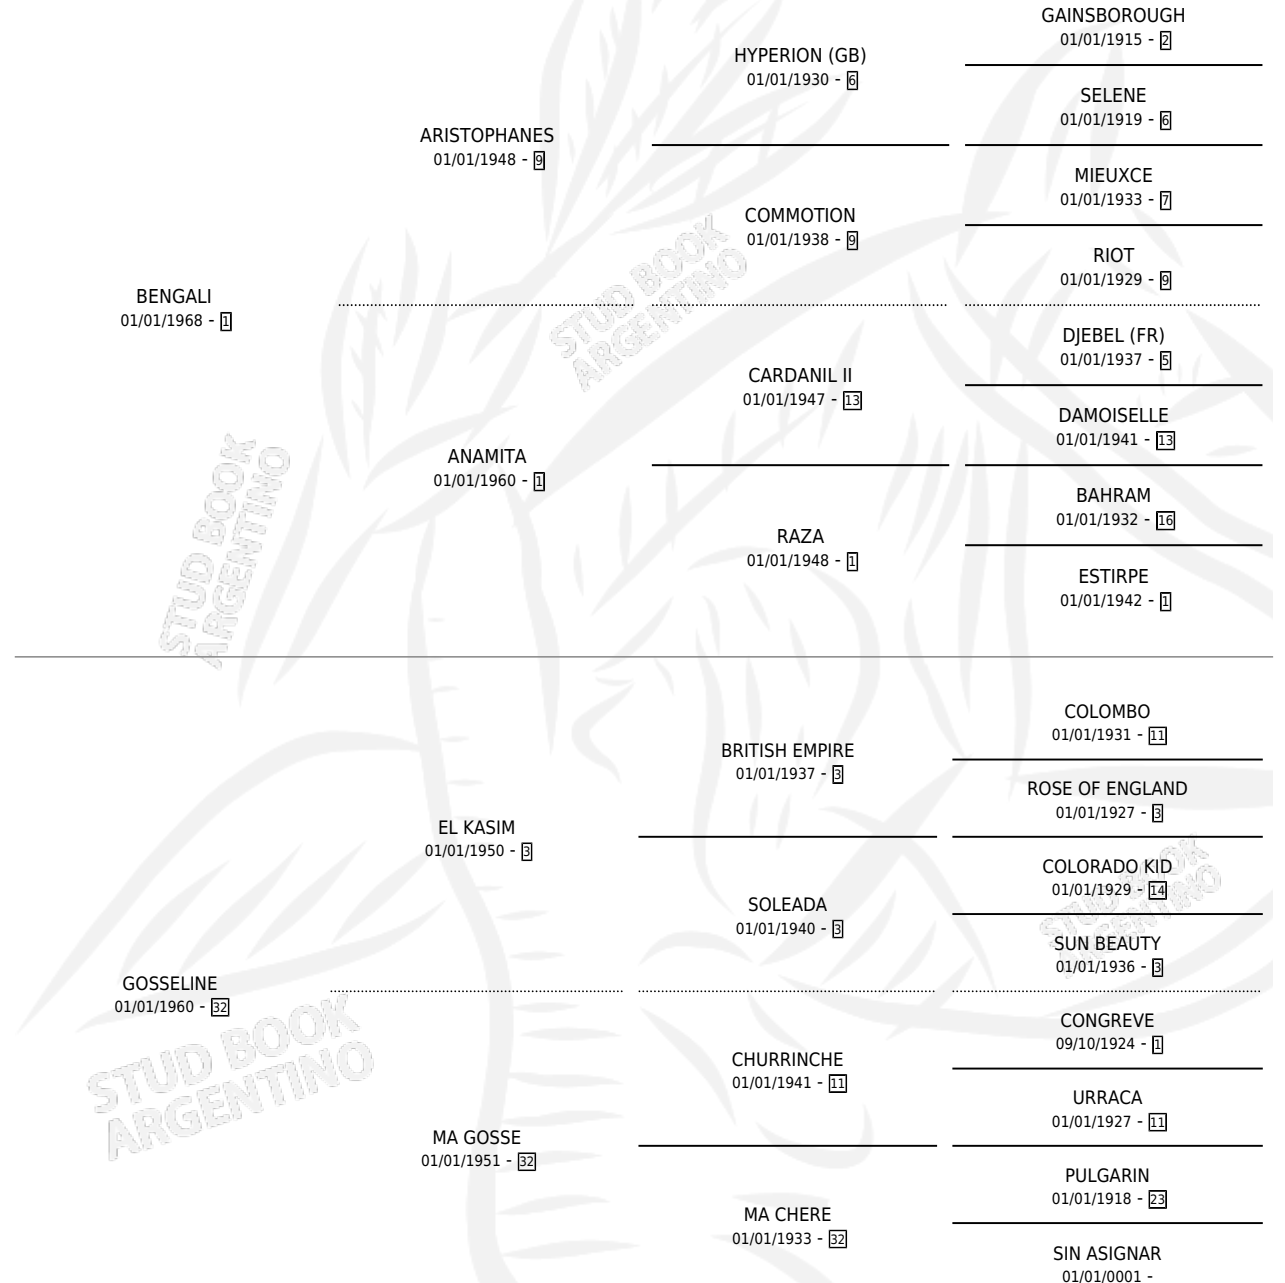

Lugar de nacimiento: Campo particular

Criador: Sin dato

~

HIJOS

	MACHOS	HEMBRAS
4 NACIERON	2	2
2 CORRIERON	1	1
1 GANARON	0	1
0 GANADORES CL	0 GANADORES GR	0 GANADORES G1

PEDIGREE

CAMPAÑA

Solo carreras oficiales de Argentina