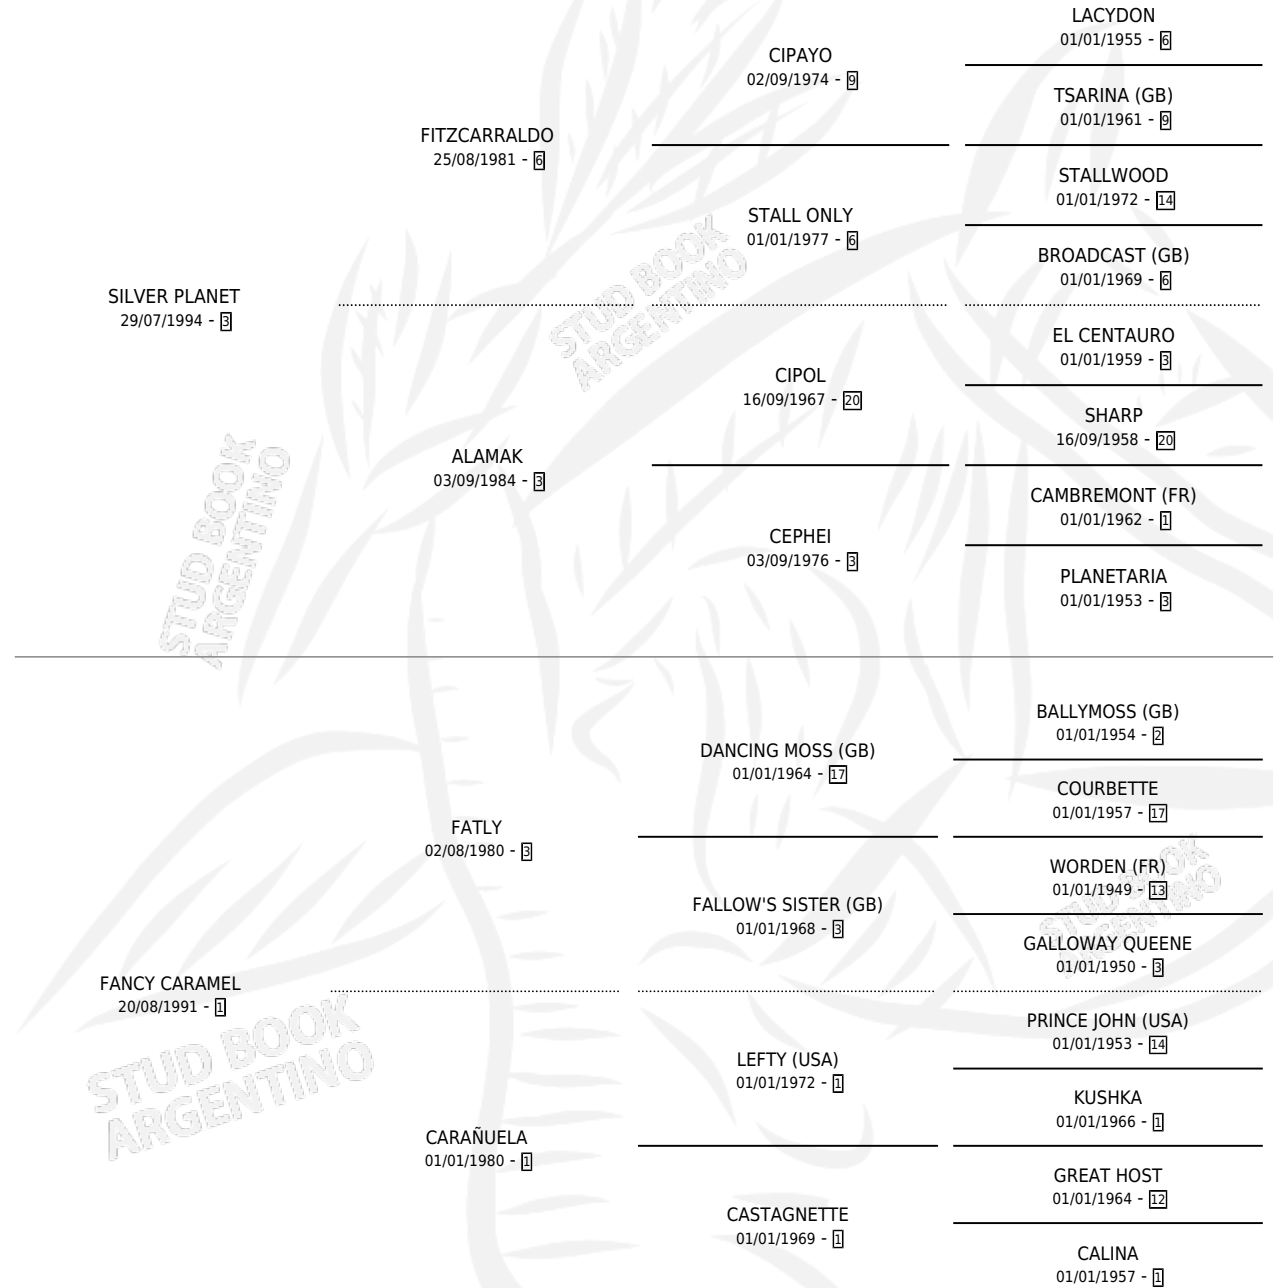

SILVER CAMEL

por SILVER PLANET y FANCY CAMEL por FATLY

Argentina · Macho · Alazan · SP · 14/08/2004
Familia 1-j · Volumen 38

ESTADO

TIPIFICACIÓN SANGUÍNEA	X
TIPIFICACIÓN POR ADN	✓
PASAPORTE	X
IDENTIFICACIÓN POR MICROCHIP	X
REPRODUCTOR	X

Lugar de nacimiento: San Lorenzo de Areco
Criador: Clausan

PEDIGREE