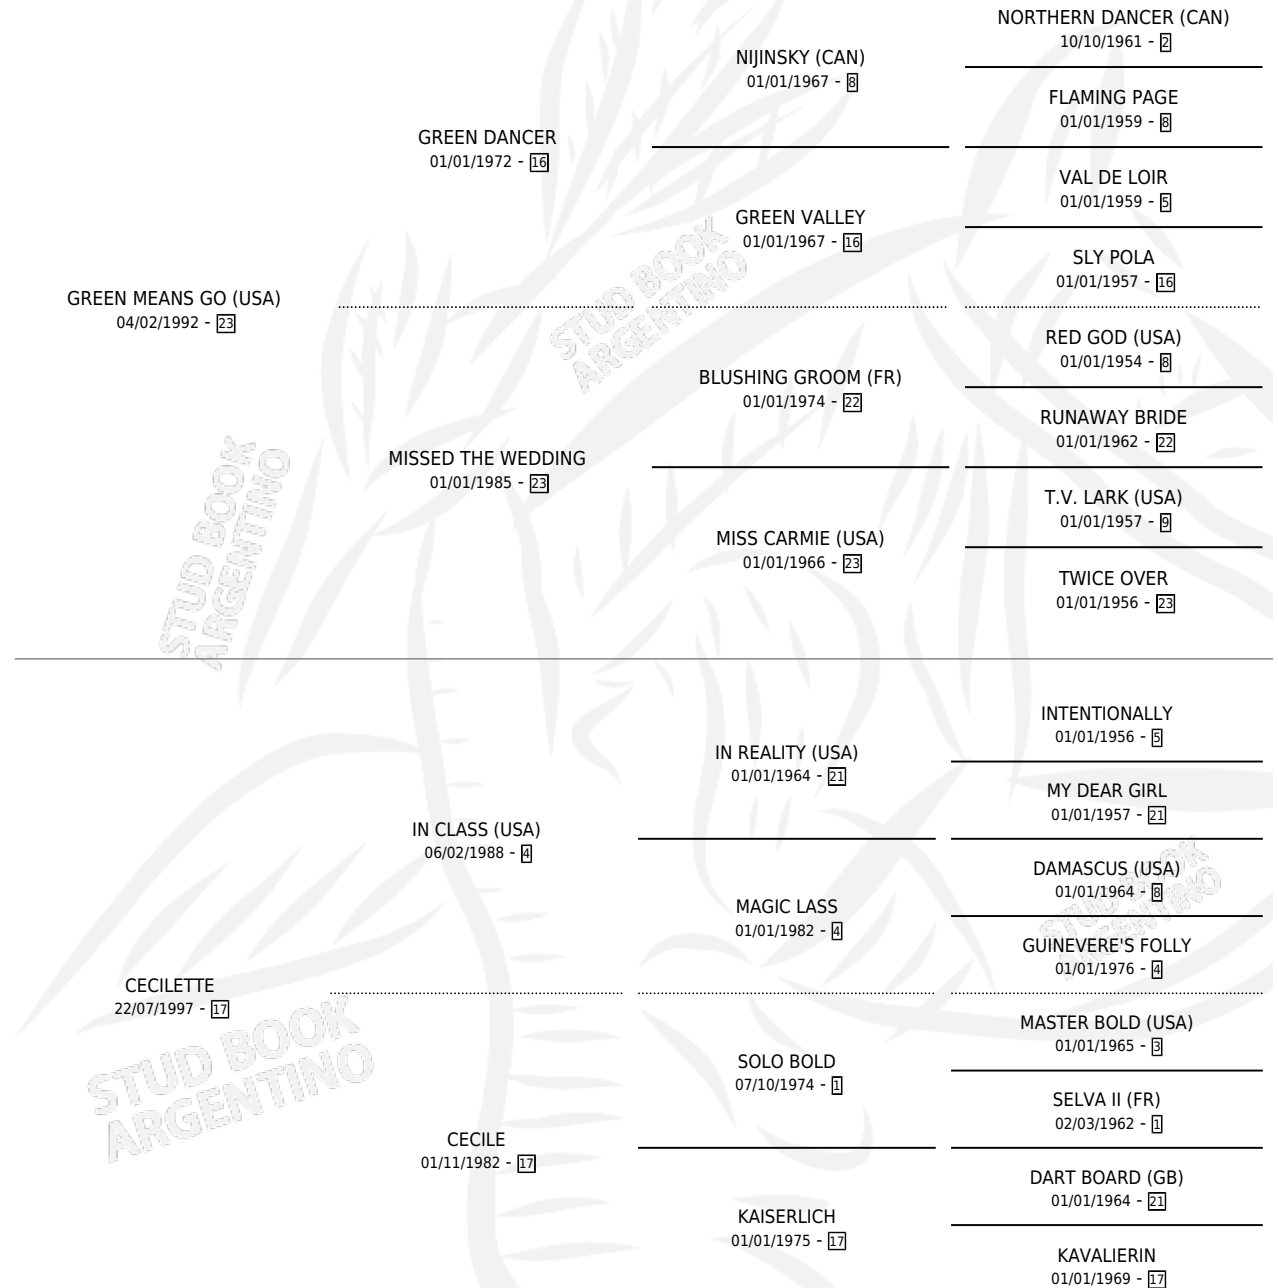

CECEO

por **GREEN MEANS GO (USA)** y **CECILETTE** por **IN CLASS (USA)**

Argentina · Macho · Alazan Tostado · SP · 14/08/2004
Familia 17-b · Volumen 38

ESTADO

TIPIFICACIÓN SANGUÍNEA	X
TIPIFICACIÓN POR ADN	✓
PASAPORTE	X
IDENTIFICACIÓN POR MICROCHIP	X
REPRODUCTOR	X

Lugar de nacimiento: Divisadero

Criador: Sin dato

PEDIGREE

CAMPAÑA

Solo carreras oficiales de Argentina

POR EDAD

EDAD	CC	1°	2°	3°	4°	5°	NP	CLC	CLG	CLCG1	CLGG1	IMPORTE	GANANCIA / CC
3 AÑOS	8	1	3	1	1	1	1	0	0	0	0	\$52,965	\$6,621
4 AÑOS	7	0	1	0	0	0	6	0	0	0	0	\$8,750	\$1,250
TOTALES	15	1	4	1	1	1	7	0	0	0	0	\$61,715	\$4,114
%		6.7%	26.7%	6.7%	6.7%	6.7%	46.7%	0.0%	0.0%	0.0%	0.0%		