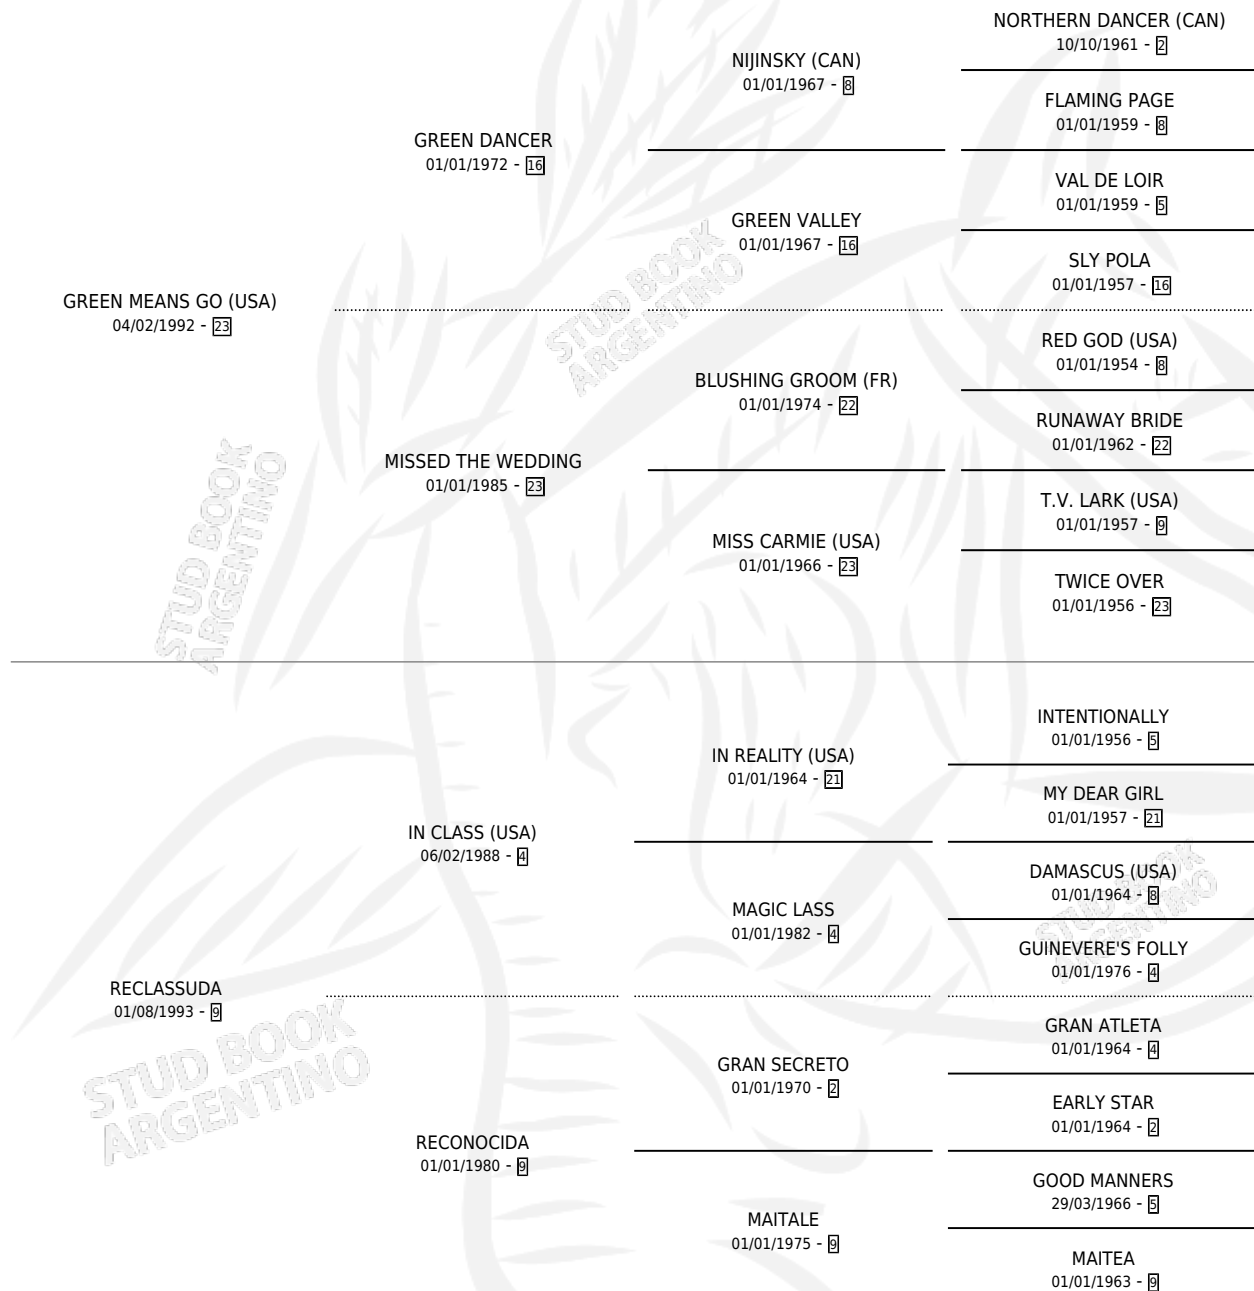

Lugar de nacimiento: Divisadero

Criador: Sin dato

~

HIJOS

	MACHOS	HEMBRAS
4 NACIERON	2	2
1 CORRIERON	1	0

SIN ACTUACIONES

PEDIGREE

CAMPAÑA

Solo carreras oficiales de Argentina

POR EDAD

EDAD	CC	1°	2°	3°	4°	5°	NP	CLC	CLG	CLCG1	CLGG1	IMPORTE	GANANCIA / CC
2 AÑOS	2	0	0	1	0	0	1	0	0	0	0	\$2,480	\$1,240
3 AÑOS	3	0	0	0	0	0	3	0	0	0	0	\$0	\$0
4 AÑOS	2	0	0	1	0	1	0	0	0	0	0	\$4,400	\$2,200
TOTALES	7	0	0	2	0	1	4	0	0	0	0	\$6,880	\$983
%		0.0%	0.0%	28.6%	0.0%	14.3%	57.1%	0.0%	0.0%	0.0%	0.0%		