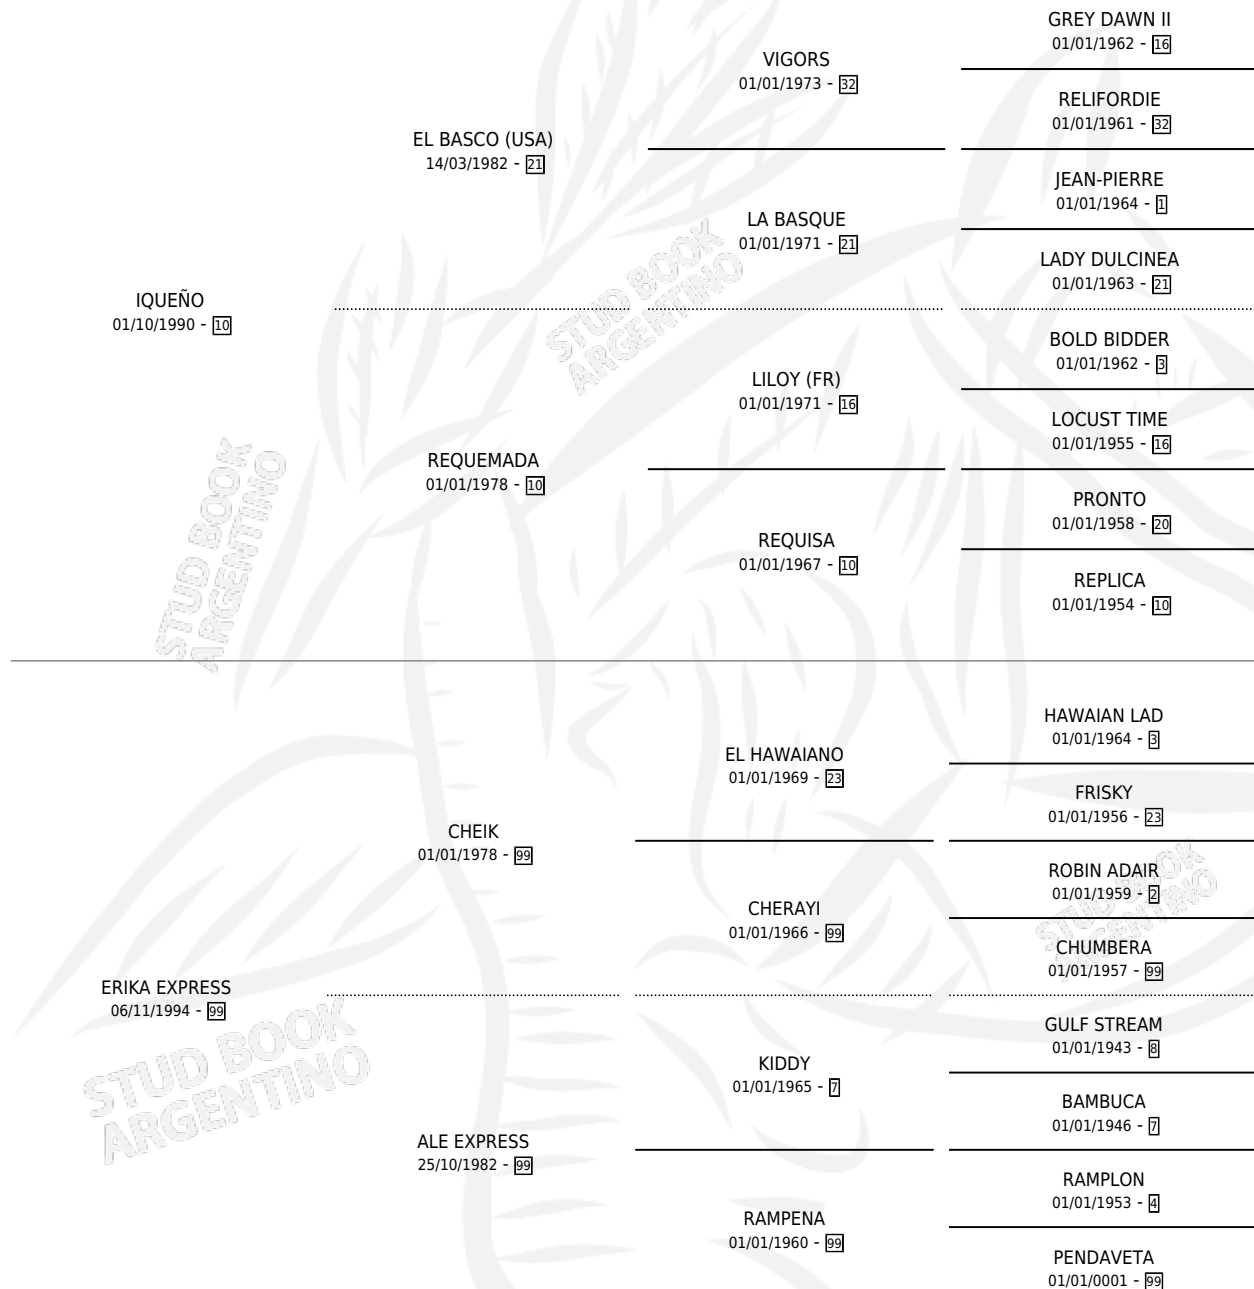

HELADA EXPRESS

por IQUEÑO y ERIKA EXPRESS por CHEIK

Argentina · Hembra · Zaino · SP · 13/07/2004
Familia 99 · Volumen 38

ESTADO

TIPIFICACIÓN SANGUÍNEA	X
TIPIFICACIÓN POR ADN	X
PASAPORTE	X
IDENTIFICACIÓN POR MICROCHIP	X
REPRODUCTOR	X

Lugar de nacimiento: El Expreso Ola

Criador: Sin dato

PEDIGREE

HELADA EXPRESS

Datos oficiales del Stud Book Argentino

Documento generado el 02/05/2026

studbook.org.ar