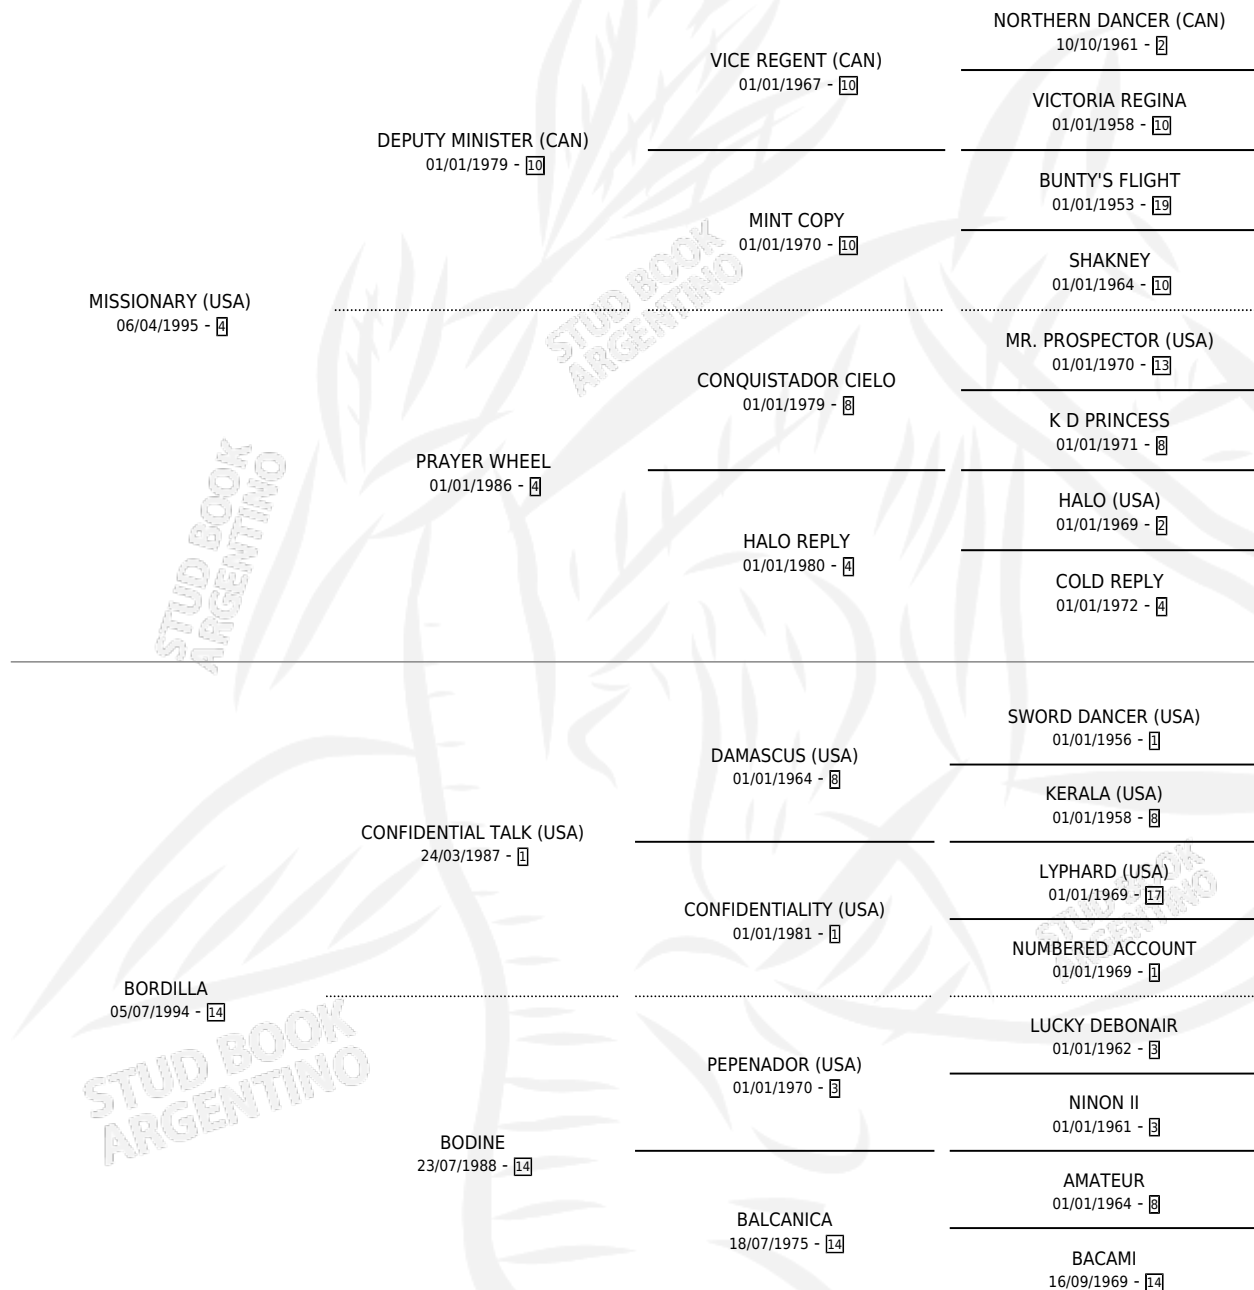

LA PENITENTE

por **MISSIONARY (USA)** y **BORDILLA** por **CONFIDENTIAL TALK (USA)**

Argentina · Hembra · Alazan · SP · 31/08/2004
Familia 14 · Volumen 38

ESTADO

TIPIFICACIÓN SANGUÍNEA	✓
TIPIFICACIÓN POR ADN	✓
PASAPORTE	X
IDENTIFICACIÓN POR MICROCHIP	X
REPRODUCTOR	✓

Lugar de nacimiento: Don Goyo
Criador: Weimberg Carlos Norberto

~

HIJOS

	MACHOS	HEMBRAS
2 NACIERON	0	2
2 CORRIERON	0	2
1 GANARON	0	1

0	0	0
GANADORES CL	GANADORES GR	GANADORES G1

PEDIGREE

CAMPAÑA

Solo carreras oficiales de Argentina