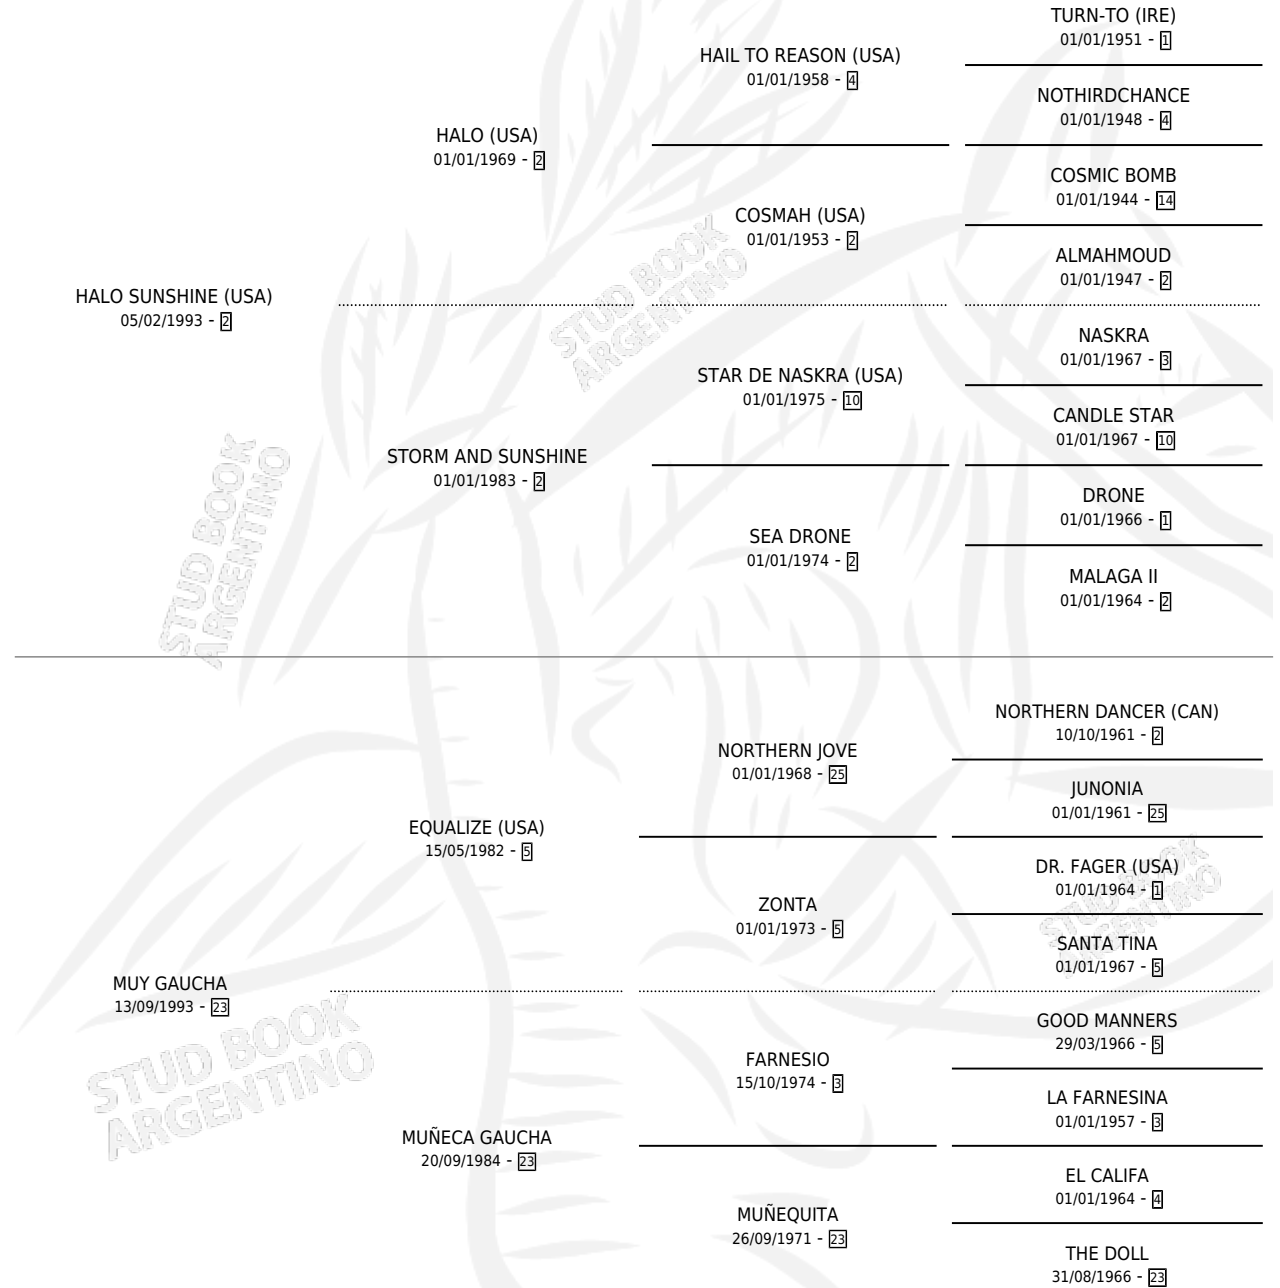

MUHAMMAD

por HALO SUNSHINE (USA) y MUY GAUCHA por
EQUALIZE (USA)

Argentina · Macho · Tordillo · SP · 13/08/2004
Familia 23-a · Volumen 38

ESTADO

TIPIFICACIÓN SANGUÍNEA	X
TIPIFICACIÓN POR ADN	✓
PASAPORTE	X
IDENTIFICACIÓN POR MICROCHIP	X
REPRODUCTOR	X

Lugar de nacimiento: El Turf

Criador: El Turf

PEDIGREE

CAMPAÑA

Solo carreras oficiales de Argentina

POR EDAD

EDAD	CC	1°	2°	3°	4°	5°	NP	CLC	CLG	CLCG1	CLGG1	IMPORTE	GANANCIA / CC
3 AÑOS	5	0	0	0	1	0	4	0	0	0	0	\$2,000	\$400
4 AÑOS	8	0	0	1	2	1	4	0	0	0	0	\$7,000	\$875
5 AÑOS	5	0	1	0	1	0	3	0	0	0	0	\$6,300	\$1,260
TOTALES	18	0	1	1	4	1	11	0	0	0	0	\$15,300	\$850
%		0.0%	5.6%	5.6%	22.2%	5.6%	61.1%	0.0%	0.0%	0.0%	0.0%		