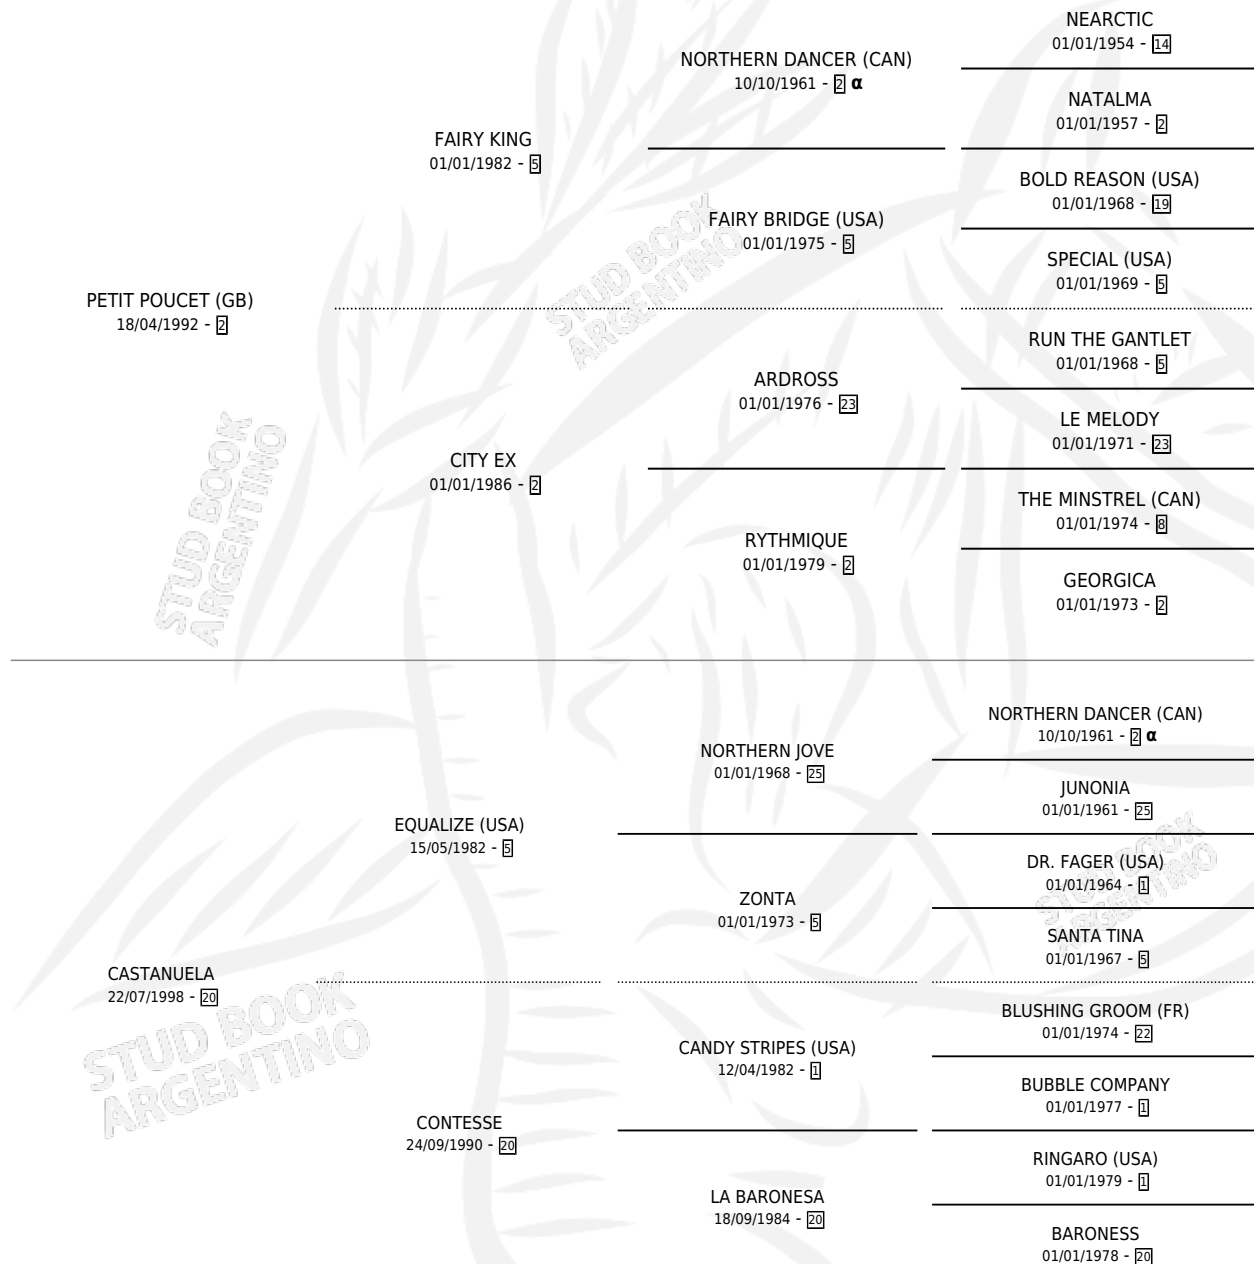

CASHASA

por **PETIT POU CET (GB)** y **CASTANUELA** por **EQUALIZE (USA)**

Argentina · Hembra · Zaino Doradillo · SP · 16/08/2004
Familia 20 · Volumen 38

ESTADO

TIPIFICACIÓN SANGUÍNEA	X
TIPIFICACIÓN POR ADN	✓
PASAPORTE	X
IDENTIFICACIÓN POR MICROCHIP	X
REPRODUCTOR	✓

Lugar de nacimiento: El Turf

Criador: El Turf

~

HIJOS

	MACHOS	HEMBRAS
9 NACIERON	1	8
5 CORRIERON	0	5
3 GANARON	0	3

0	0	0
GANADORES CL	GANADORES GR	GANADORES G1

PEDIGREE

INBREEDING : α

CAMPAÑA

Solo carreras oficiales de Argentina

POR EDAD

EDAD	CC	1°	2°	3°	4°	5°	NP	CLC	CLG	CLCG1	CLGG1	IMPORTE	GANANCIA / CC
2 AÑOS	1	0	0	0	0	0	1	0	0	0	0	\$0	\$0
3 AÑOS	1	1	0	0	0	0	0	0	0	0	0	\$33,000	\$33,000
4 AÑOS	4	0	0	0	1	2	1	0	0	0	0	\$6,200	\$1,550
TOTALES	6	1	0	0	1	2	2	0	0	0	0	\$39,200	\$6,533
%		16.7%	0.0%	0.0%	16.7%	33.3%	33.3%	0.0%	0.0%	0.0%	0.0%		