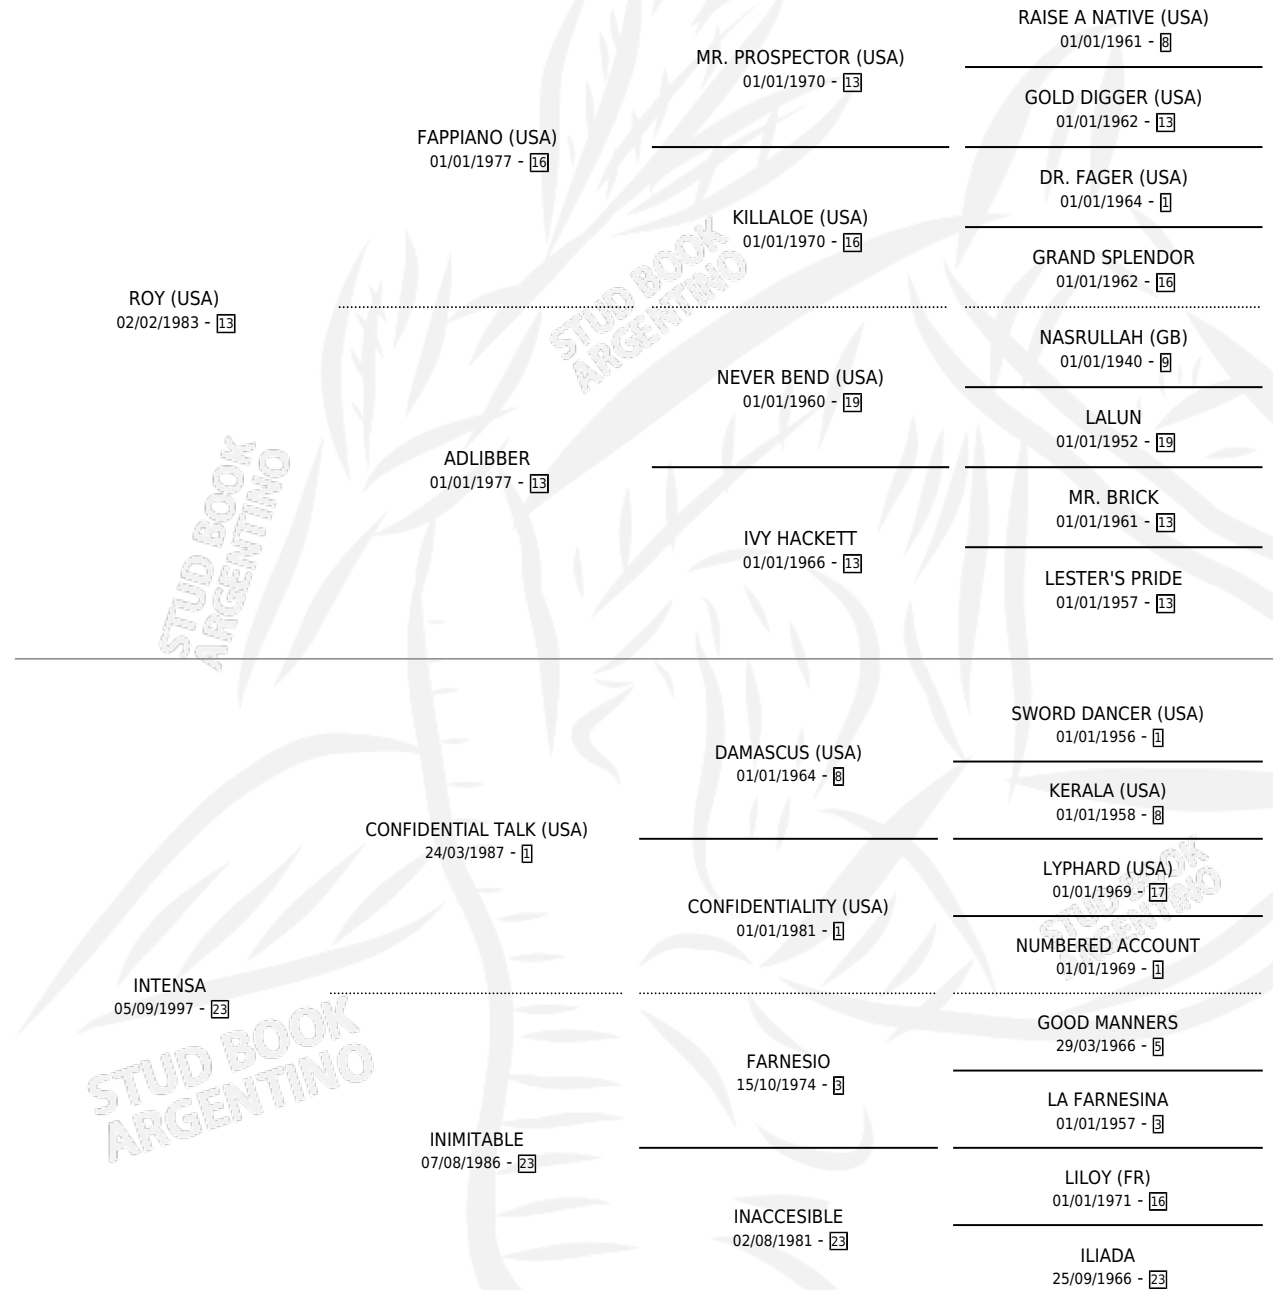

INTENSIFICADA

por ROY (USA) y INTENSA por CONFIDENTIAL TALK (USA)

Argentina · Hembra · Alazan · SP · 13/09/2004
Familia 23-a · Volumen 38

ESTADO

TIPIFICACIÓN SANGUÍNEA	✓
TIPIFICACIÓN POR ADN	✓
PASAPORTE	X
IDENTIFICACIÓN POR MICROCHIP	X
REPRODUCTOR	X

Lugar de nacimiento: La Esperanza

Criador: La Esperanza

PEDIGREE

EXPORTACIÓN / IMPORTACIÓN

FECHA	MOVIMIENTO	PAÍS
28/04/2006	EXPORTADO	SUDAFRICA

INTENSIFICADA

Datos oficiales del Stud Book Argentino

Documento generado el 05/05/2026