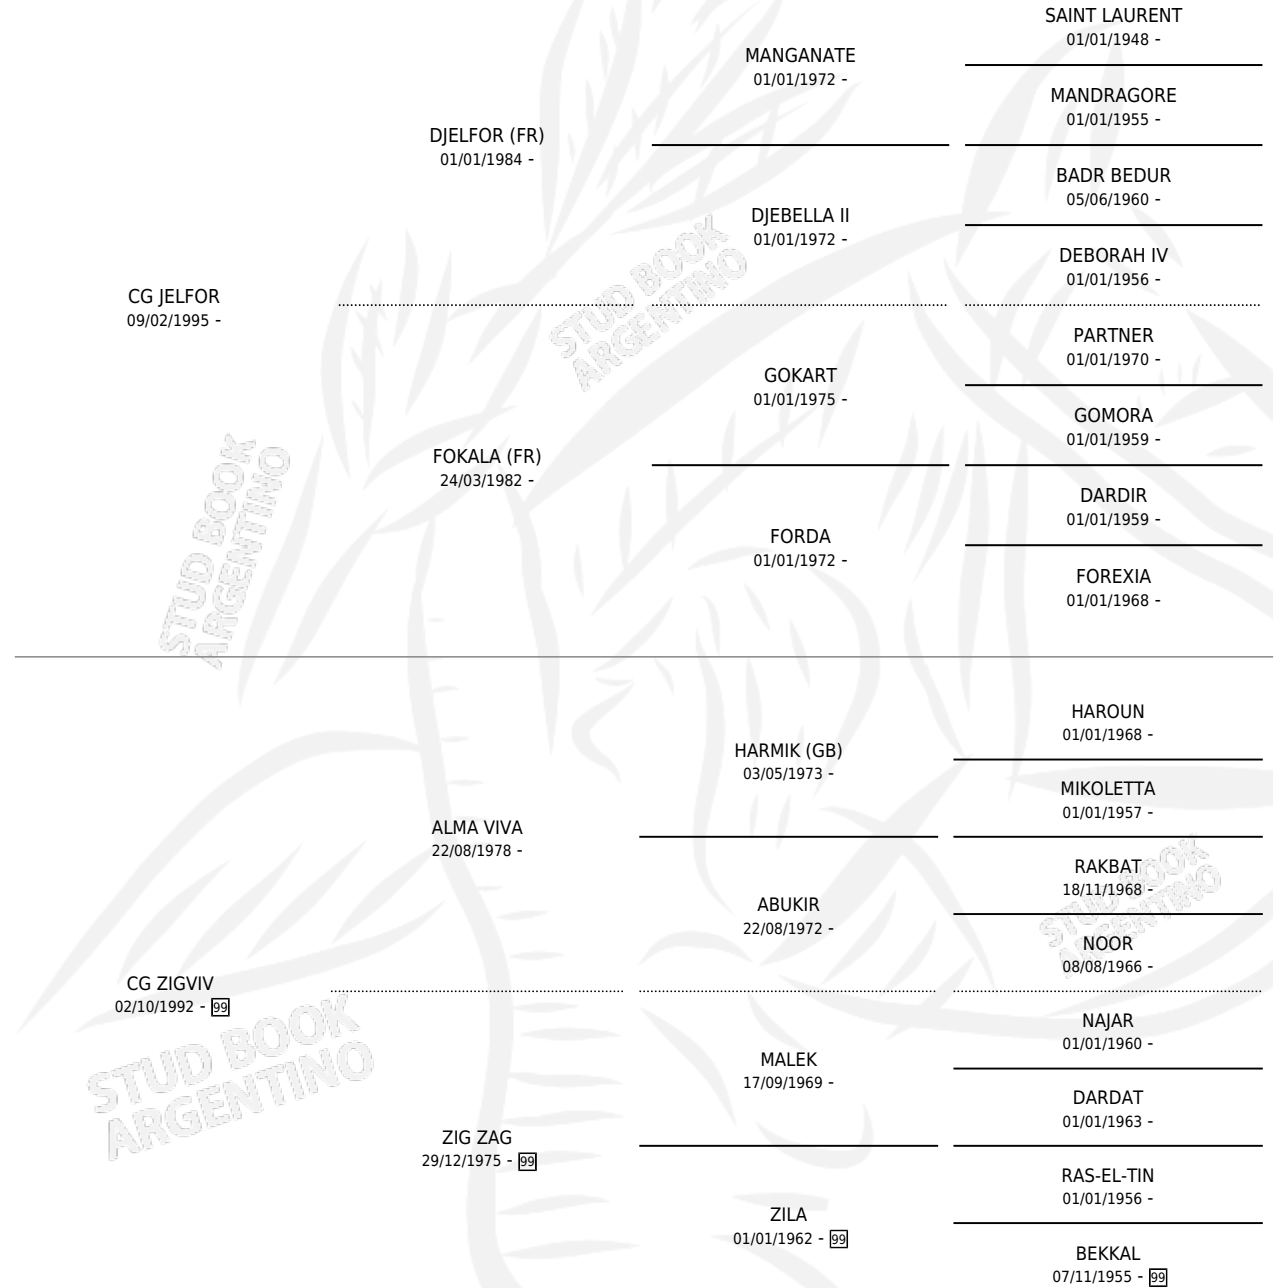

CG ZILFOR

por CG JELFOR y CG ZIGVIV por ALMA VIVA

Argentina · Hembra · Alazan · AP · 12/08/2004
Familia 99 · Volumen 38

ESTADO

TIPIFICACIÓN SANGUÍNEA	X
TIPIFICACIÓN POR ADN	X
PASAPORTE	X
IDENTIFICACIÓN POR MICROCHIP	X
REPRODUCTOR	X

Lugar de nacimiento: Coe Pora

Criador: Coe Pora

PEDIGREE

CG ZILFOR

Datos oficiales del Stud Book Argentino

Documento generado el 12/05/2026

studbook.org.ar