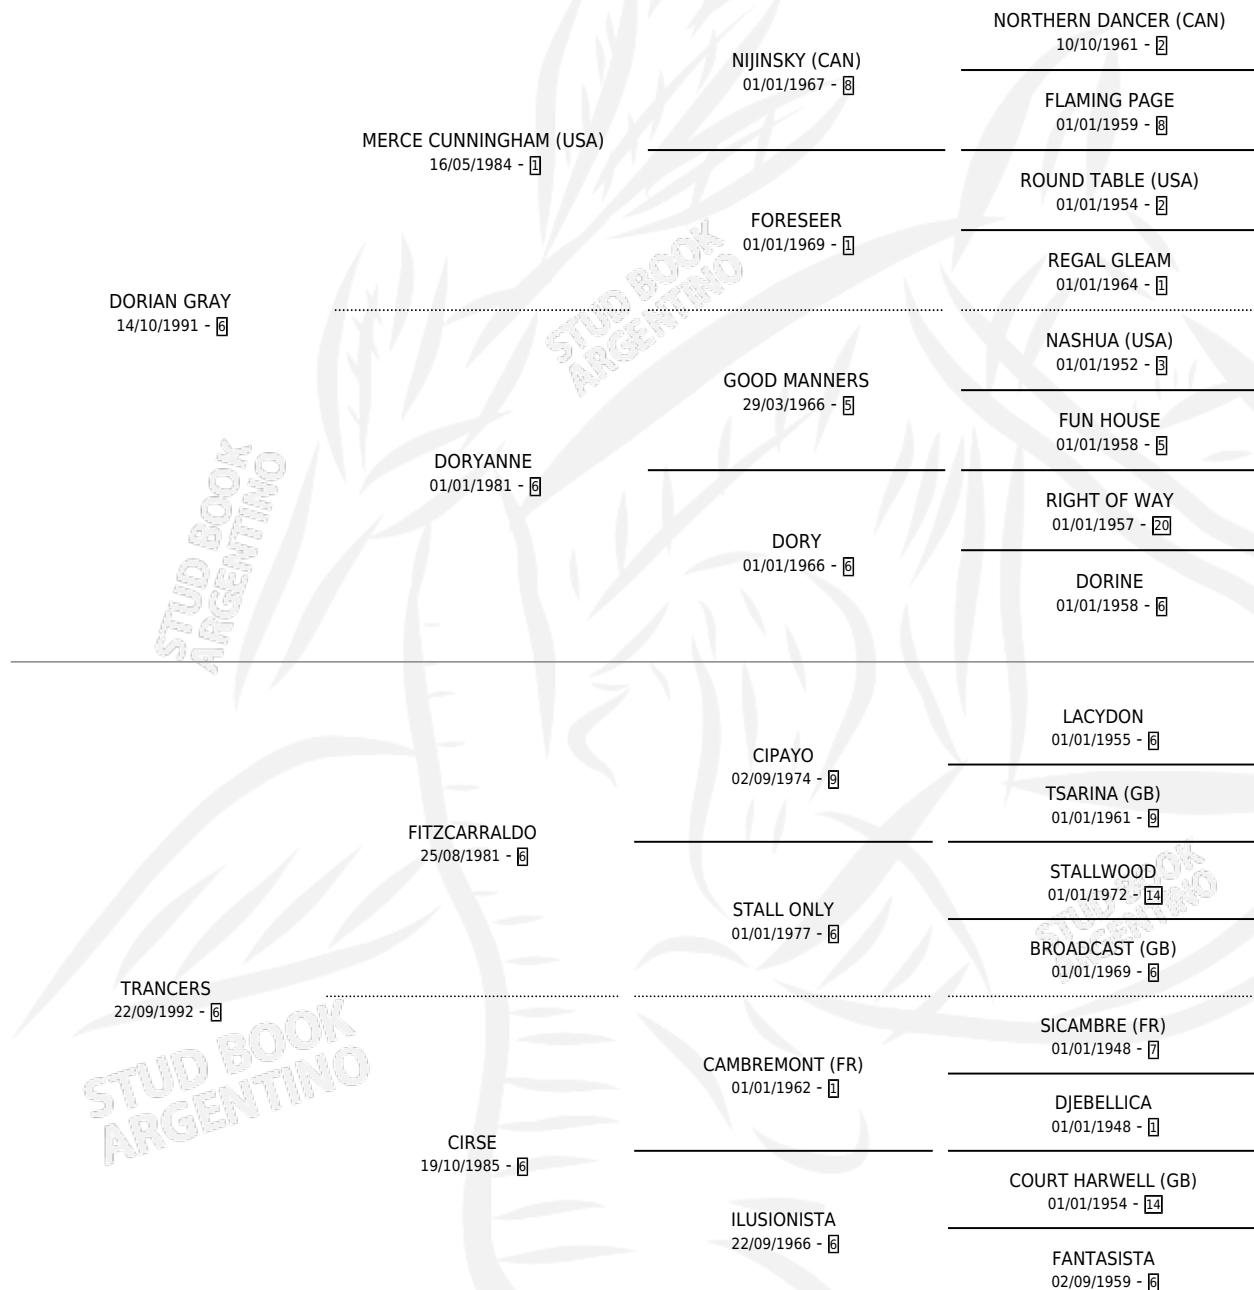

LUCRECIA GRAY

por **DORIAN GRAY** y **TRANCERS** por **FITZCARRALDO**

Argentina · Hembra · Zaino Colorado · SP · 15/09/2004
Familia 6-d · Volumen 38

ESTADO

TIPIFICACIÓN SANGUÍNEA	X
TIPIFICACIÓN POR ADN	✓
PASAPORTE	X
IDENTIFICACIÓN POR MICROCHIP	X
REPRODUCTOR	✓

Lugar de nacimiento: La Campana

Criador: Sin dato

~

HIJOS

	MACHOS	HEMBRAS
3 NACIERON	0	3
SIN ACTUACIONES		

PEDIGREE

S

mientos 3 / Efectividad 50.00%

PADRILLO	PRODUCTO	CRIADOR	1ER SERVICIO	ÚLTIMO SERVICIO
ROHYTO	ROHYTA (H A, 18/08/2015)	ARGENTINA QUERIDA	14/09/2014	18/09/2014
LUCRECIA GRAY	LUCRE SHINER (H A, 20/07/2014)	ARGENTINA QUERIDA	14/08/2013	14/08/2013
HENN LAKE	HAPPY HENN (H A, 05/07/2013)	ARGENTINA QUERIDA	06/08/2012	12/08/2012
SAN KIRICO	∅		08/11/2011	10/11/2011
TORDO FLASH	∅		22/11/2009	24/11/2009
OCTANO	∅		17/11/2007	19/11/2007