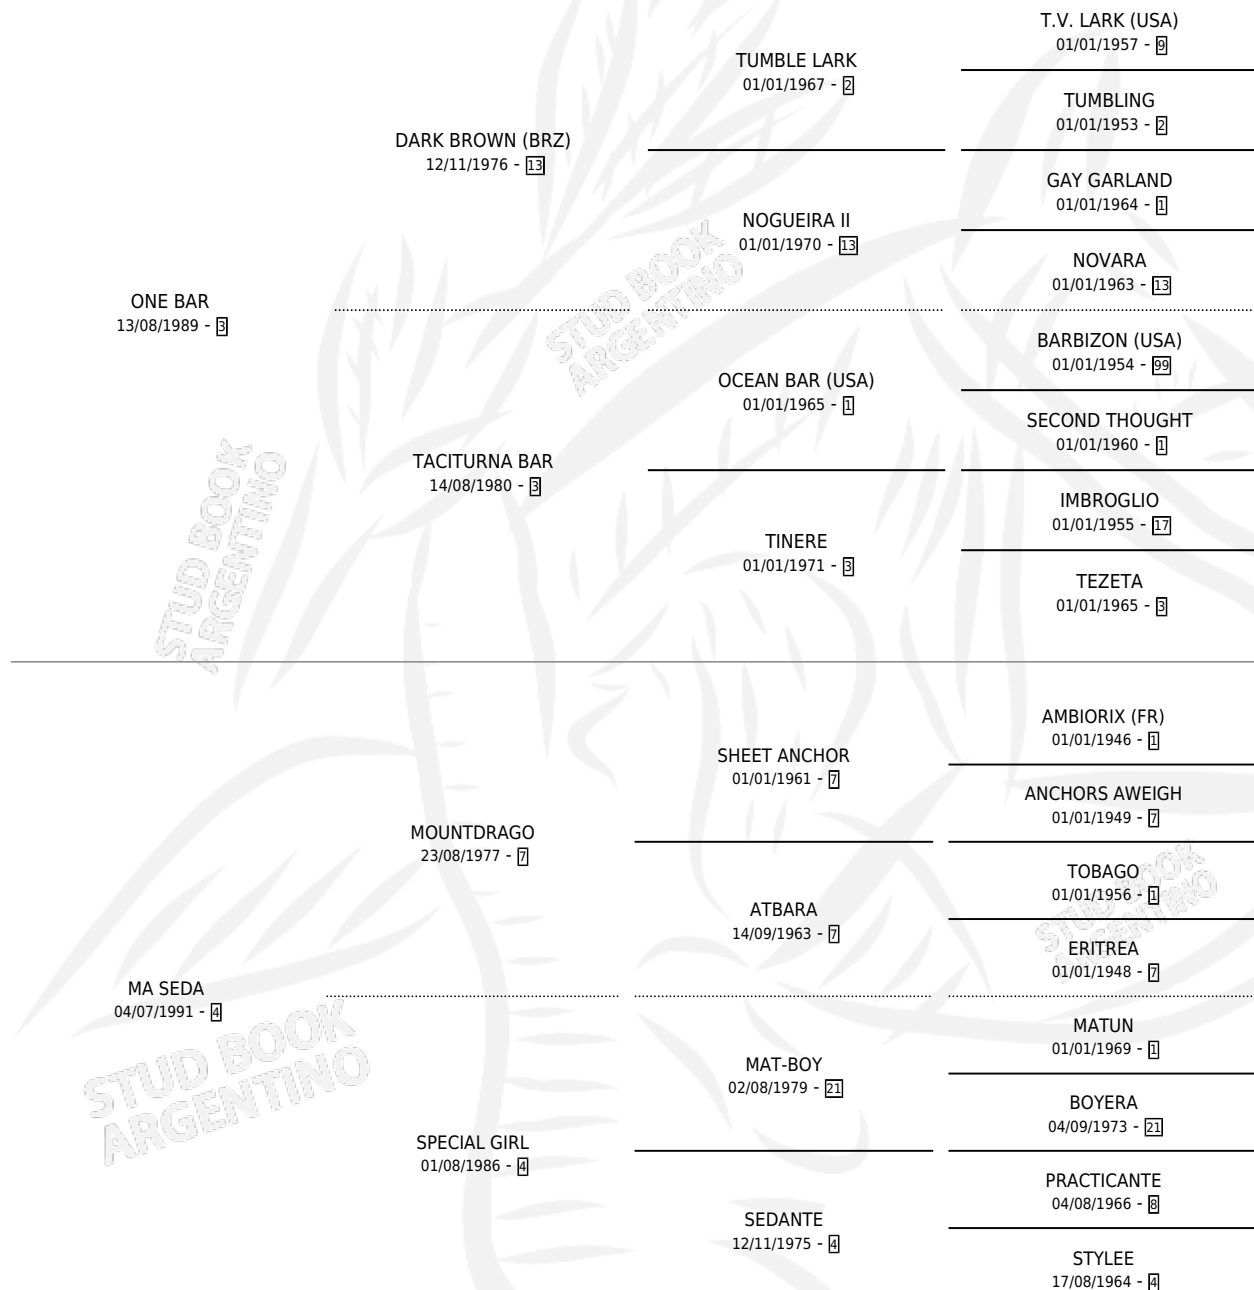

KEDIVE DEL BAR

por ONE BAR y MA SEDA por MOUNTDRAGO

Argentina · Hembra · Zaino · SP · 17/08/2004
Familia 4-k · Volumen 38

ESTADO

TIPIFICACIÓN SANGUÍNEA	X
TIPIFICACIÓN POR ADN	X
PASAPORTE	X
IDENTIFICACIÓN POR MICROCHIP	X
REPRODUCTOR	X

Lugar de nacimiento: Tramo Veinte

Criador: Tramo Veinte

PEDIGREE

KEDIVE DEL BAR

Datos oficiales del Stud Book Argentino

Documento generado el 15/05/2026

studbook.org.ar