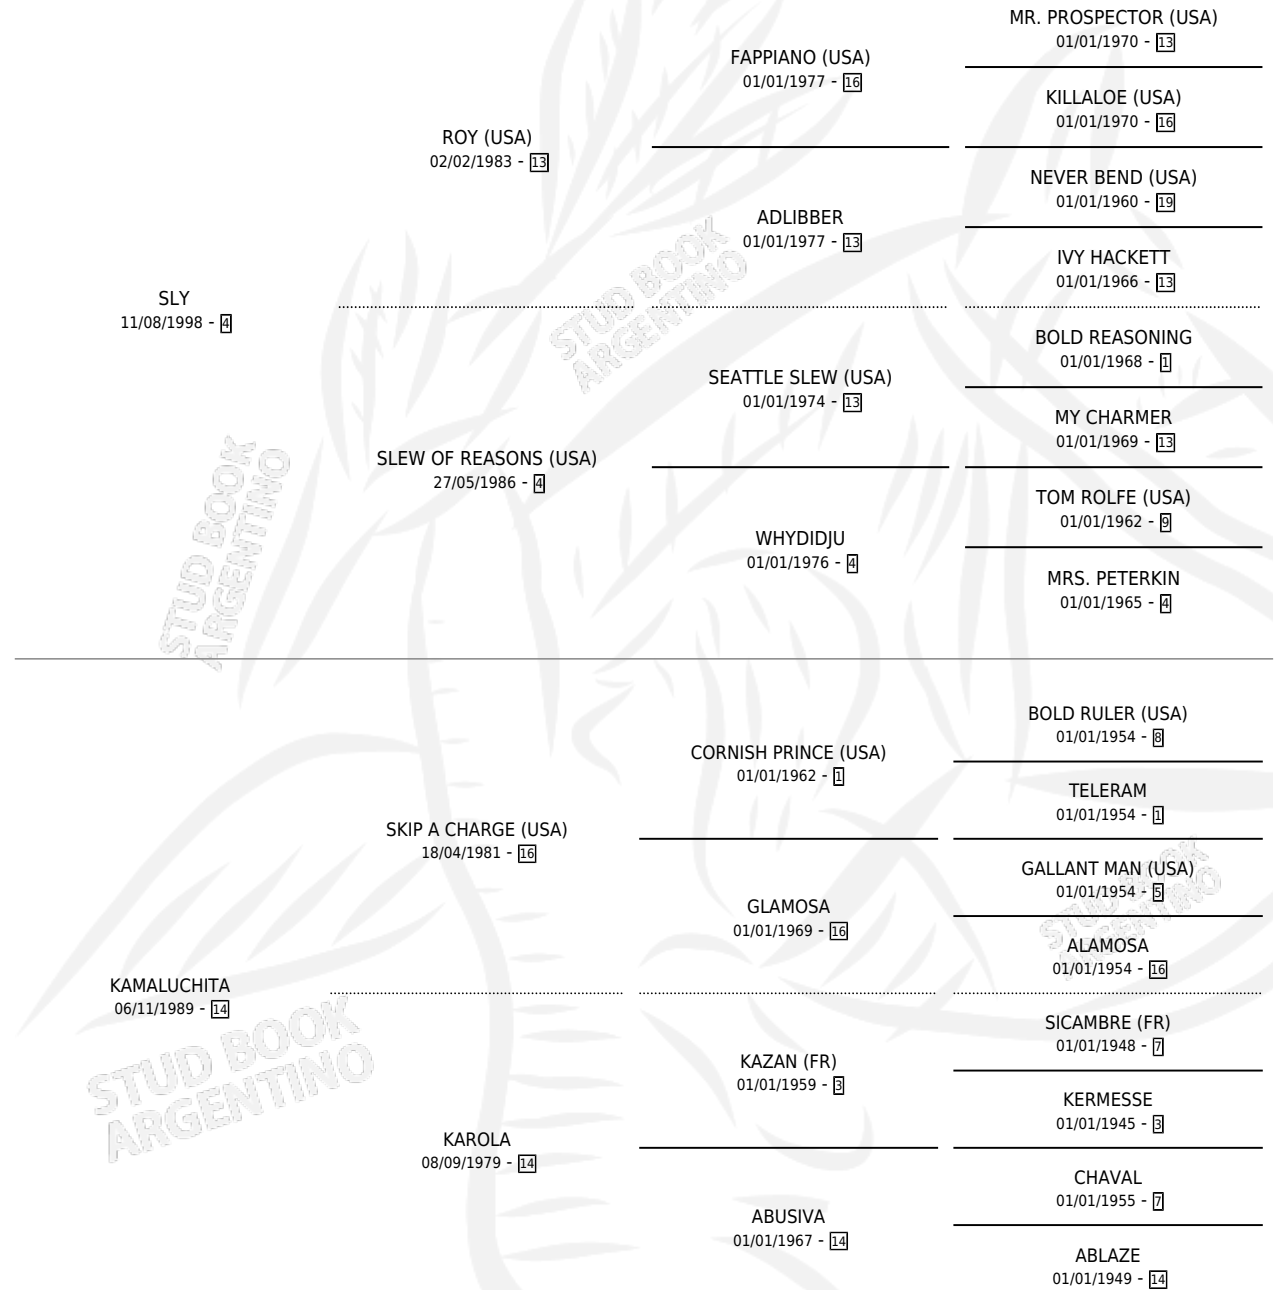

KAMAL SLEW

por SLY y KAMALUCHITA por SKIP A CHARGE (USA)

Argentina · Macho · Zaino · SP · 07/09/2004
Familia 14 · Volumen 38

ESTADO

TIPIFICACIÓN SANGUÍNEA	X
TIPIFICACIÓN POR ADN	✓
PASAPORTE	X
IDENTIFICACIÓN POR MICROCHIP	X
REPRODUCTOR	X

Lugar de nacimiento: Capricornio

Criador: Capricornio

PEDIGREE

CAMPAÑA

Solo carreras oficiales de Argentina

POR EDAD

EDAD	CC	1°	2°	3°	4°	5°	NP	CLC	CLG	CLCG1	CLGG1	IMPORTE	GANANCIA / CC
2 AÑOS	1	0	0	0	0	0	1	0	0	0	0	\$0	\$0
3 AÑOS	10	3	1	1	4	1	0	2	0	1	0	\$83,640	\$8,364
4 AÑOS	2	0	0	1	0	0	1	0	0	0	0	\$4,800	\$2,400
TOTALES	13	3	1	2	4	1	2	2	0	1	0	\$88,440	\$6,803
%		23.1%	7.7%	15.4%	30.8%	7.7%	15.4%	15.4%	0.0%	50.0%	0.0%		

Ganador de 3 carreras en La Plata - \$88,440, a los 3 años, incluso 4to Antonio Cane **[G3]**.

POR DISTANCIA

HIPODROMO	CC	1°	2°	3°	4°	5°	NP	CLC	CLG	CLCG1	CLGG1	IMPORTE
LA PLATA	13	3	1	2	4	1	2	2	0	1	0	\$88,440
2100 MTS	3	0	0	1	1	0	1	1	0	0	0	\$7,160
2000 MTS	3	2	0	0	1	0	0	0	0	0	0	\$46,800
1600 MTS	3	1	0	1	1	0	0	0	0	0	0	\$22,620
2200 MTS	1	0	0	0	0	1	0	1	0	1	0	\$5,400
1400 MTS	1	0	1	0	0	0	0	0	0	0	0	\$5,100
1200 MTS	1	0	0	0	1	0	0	0	0	0	0	\$1,360
1100 MTS	1	0	0	0	0	0	1	0	0	0	0	\$0