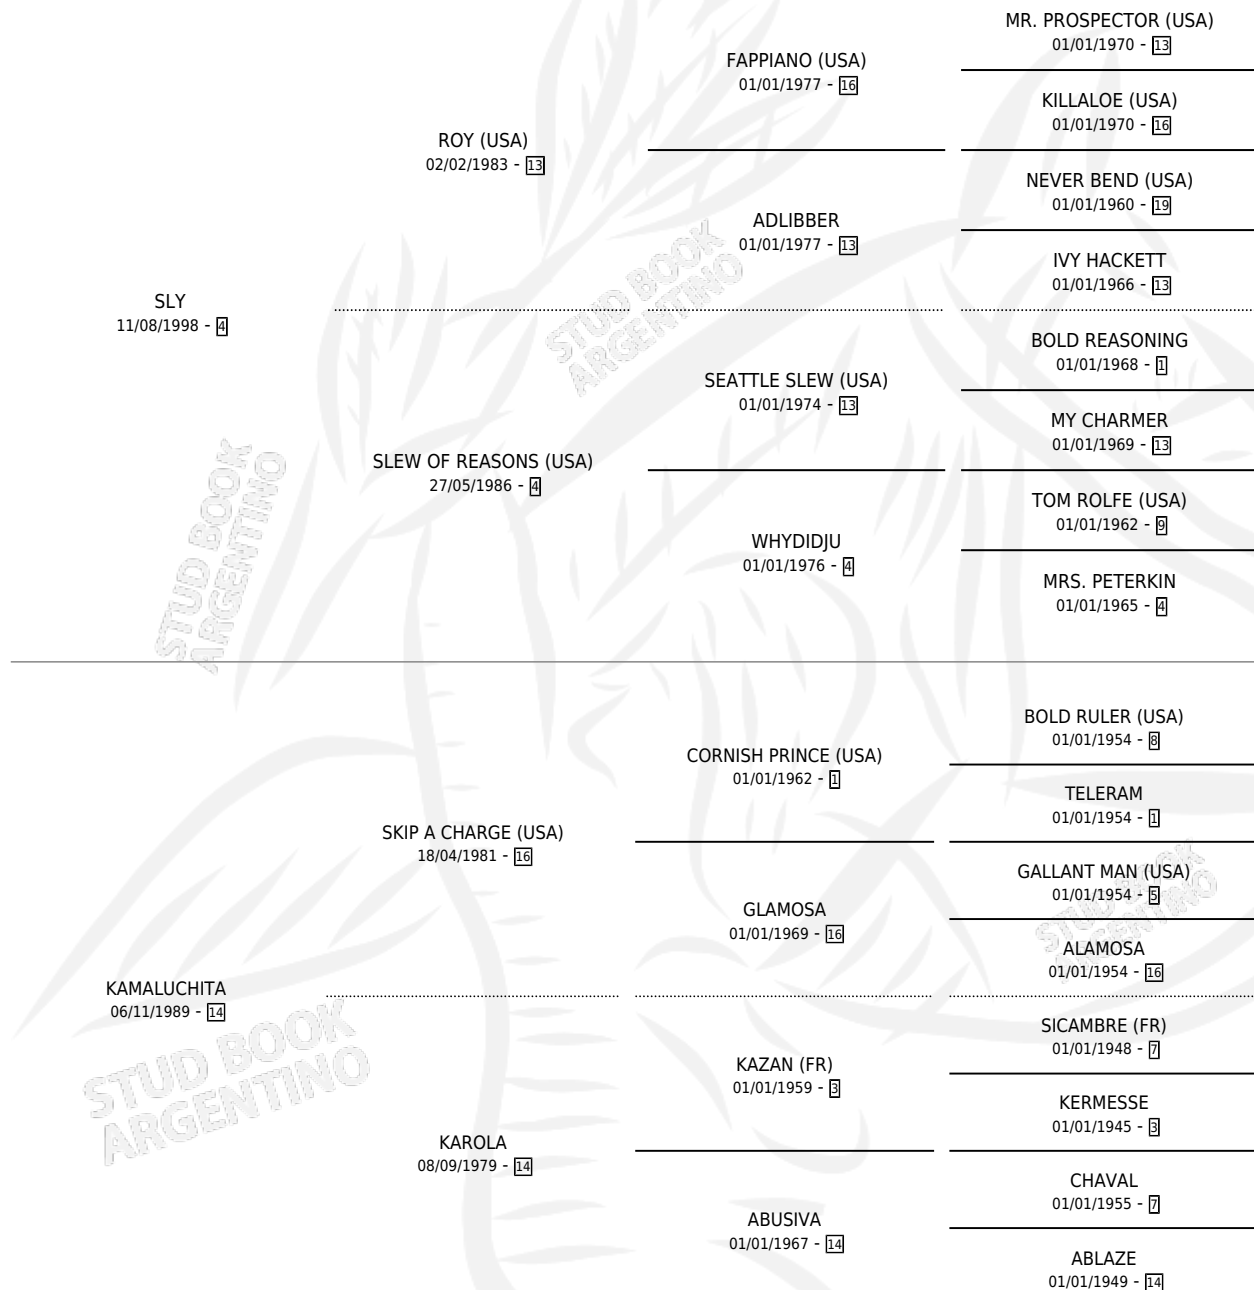

KAMAL SLEW

por SLY y KAMALUCHITA por SKIP A CHARGE (USA)

Argentina · Macho · Zaino · SP · 07/09/2004
Familia 14 · Volumen 38

ESTADO

TIPIFICACIÓN SANGUÍNEA	X
TIPIFICACIÓN POR ADN	✓
PASAPORTE	X
IDENTIFICACIÓN POR MICROCHIP	X
REPRODUCTOR	X

Lugar de nacimiento: Capricornio

Criador: Capricornio

PEDIGREE