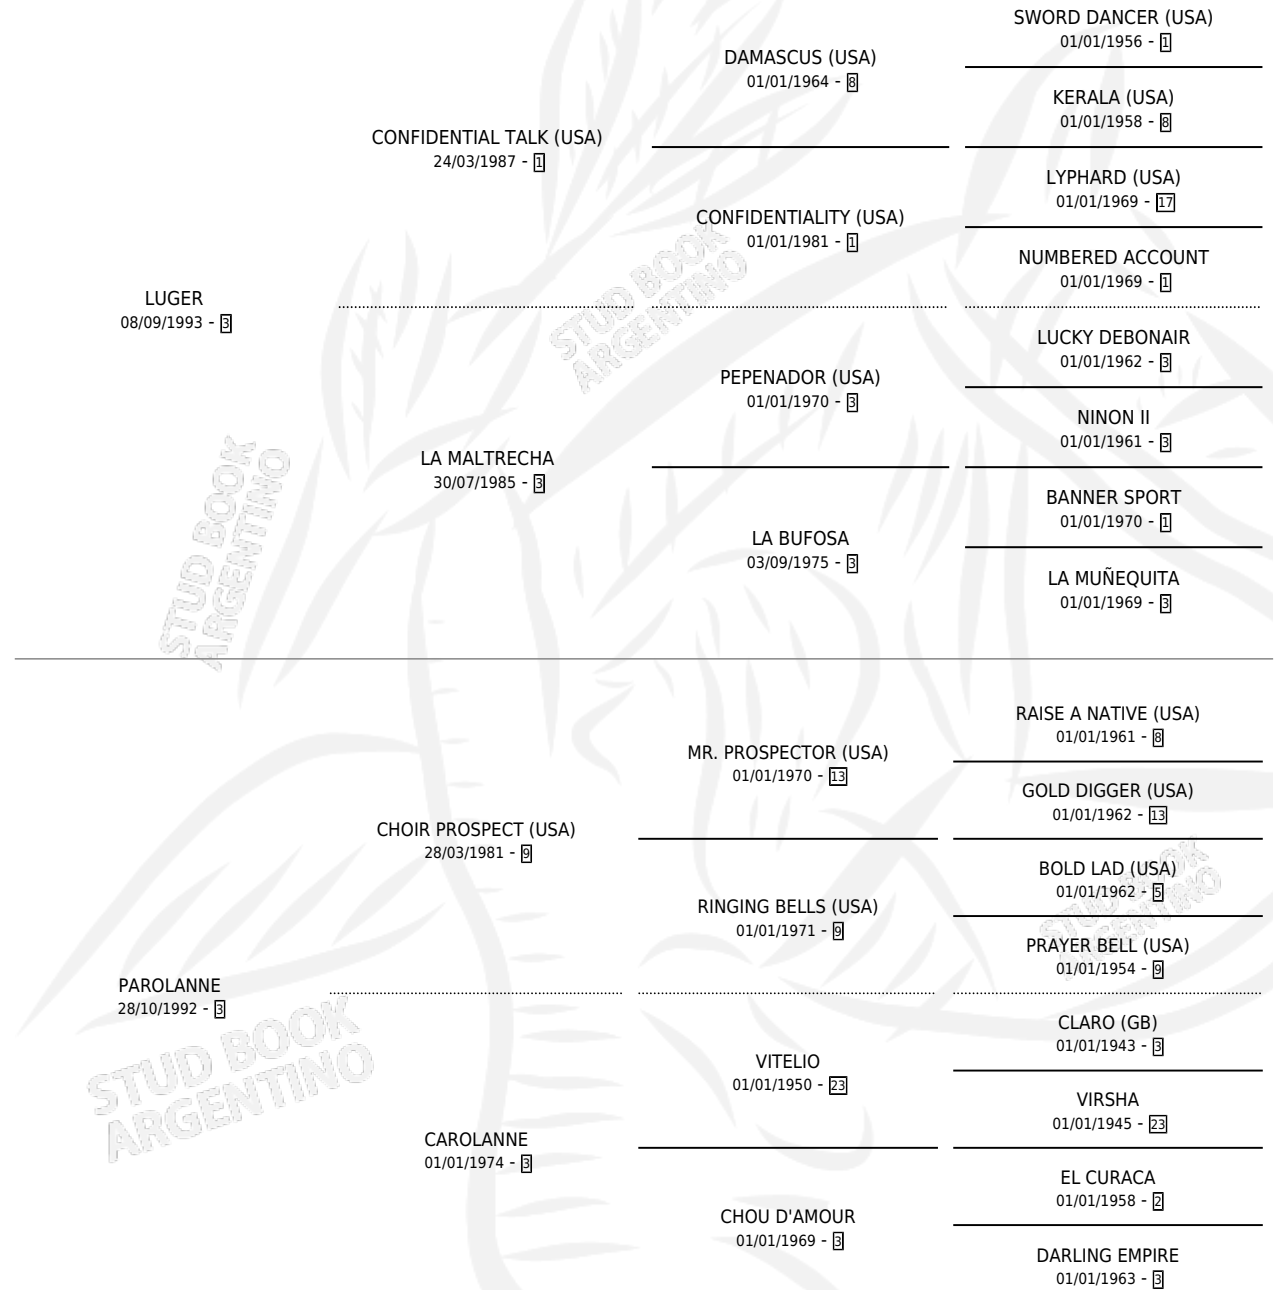

LU MICAELA

por LUGER y PAROLANNE por CHOIR PROSPECT (USA)

Argentina · Hembra · Alazan · SP · 22/09/2004
Familia 3-h · Volumen 38

ESTADO

TIPIFICACIÓN SANGUÍNEA	X
TIPIFICACIÓN POR ADN	X
PASAPORTE	X
IDENTIFICACIÓN POR MICROCHIP	X
REPRODUCTOR	X

Lugar de nacimiento: Vencedor

Criador: Sin dato

PEDIGREE

LU MICAELA

Datos oficiales del Stud Book Argentino

Documento generado el 02/05/2026

studbook.org.ar