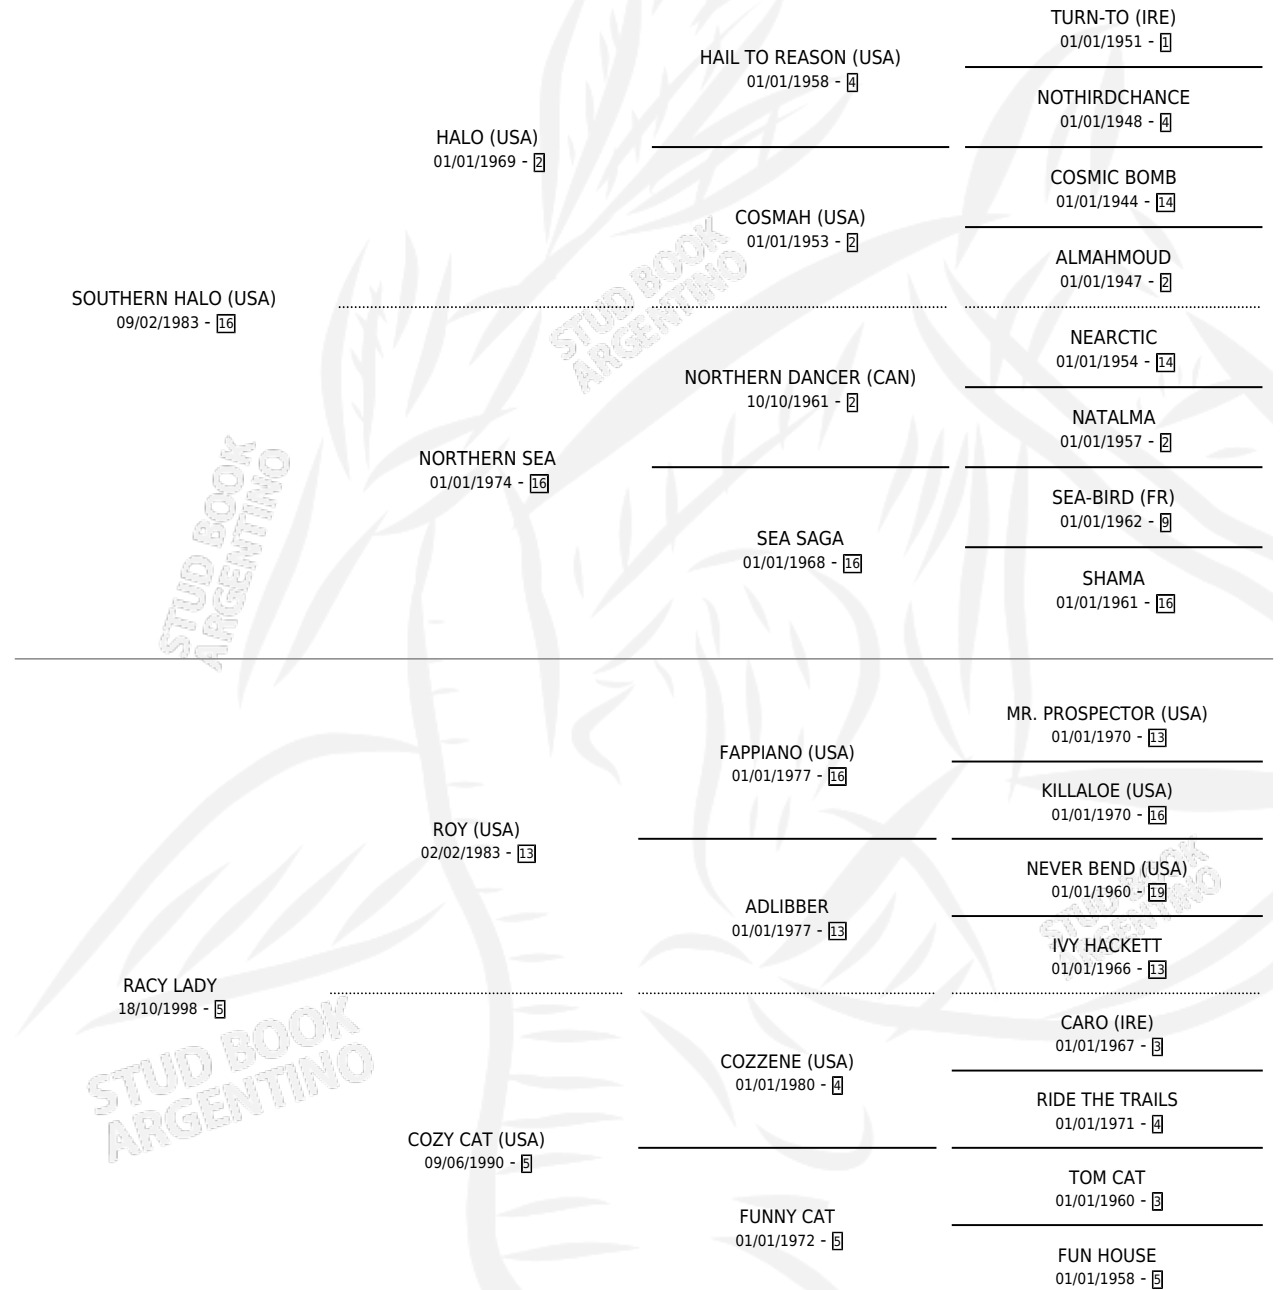

ROYALTY LADY

por SOUTHERN HALO (USA) y RACY LADY por ROY (USA)

Argentina · Hembra · Zaino Doradillo · SP · 08/09/2004
Familia 5-j · Volumen 38

ESTADO

TIPIFICACIÓN SANGUÍNEA	X
TIPIFICACIÓN POR ADN	✓
PASAPORTE	X
IDENTIFICACIÓN POR MICROCHIP	X
REPRODUCTOR	X

Lugar de nacimiento: La Quebrada

Criador: Abolengo

PEDIGREE

EXPORTACIÓN / IMPORTACIÓN

FECHA	MOVIMIENTO	PAÍS
02/01/2007	EXPORTADO	AUSTRALIA

ROYALTY LADY

Datos oficiales del Stud Book Argentino

Documento generado el 12/05/2026