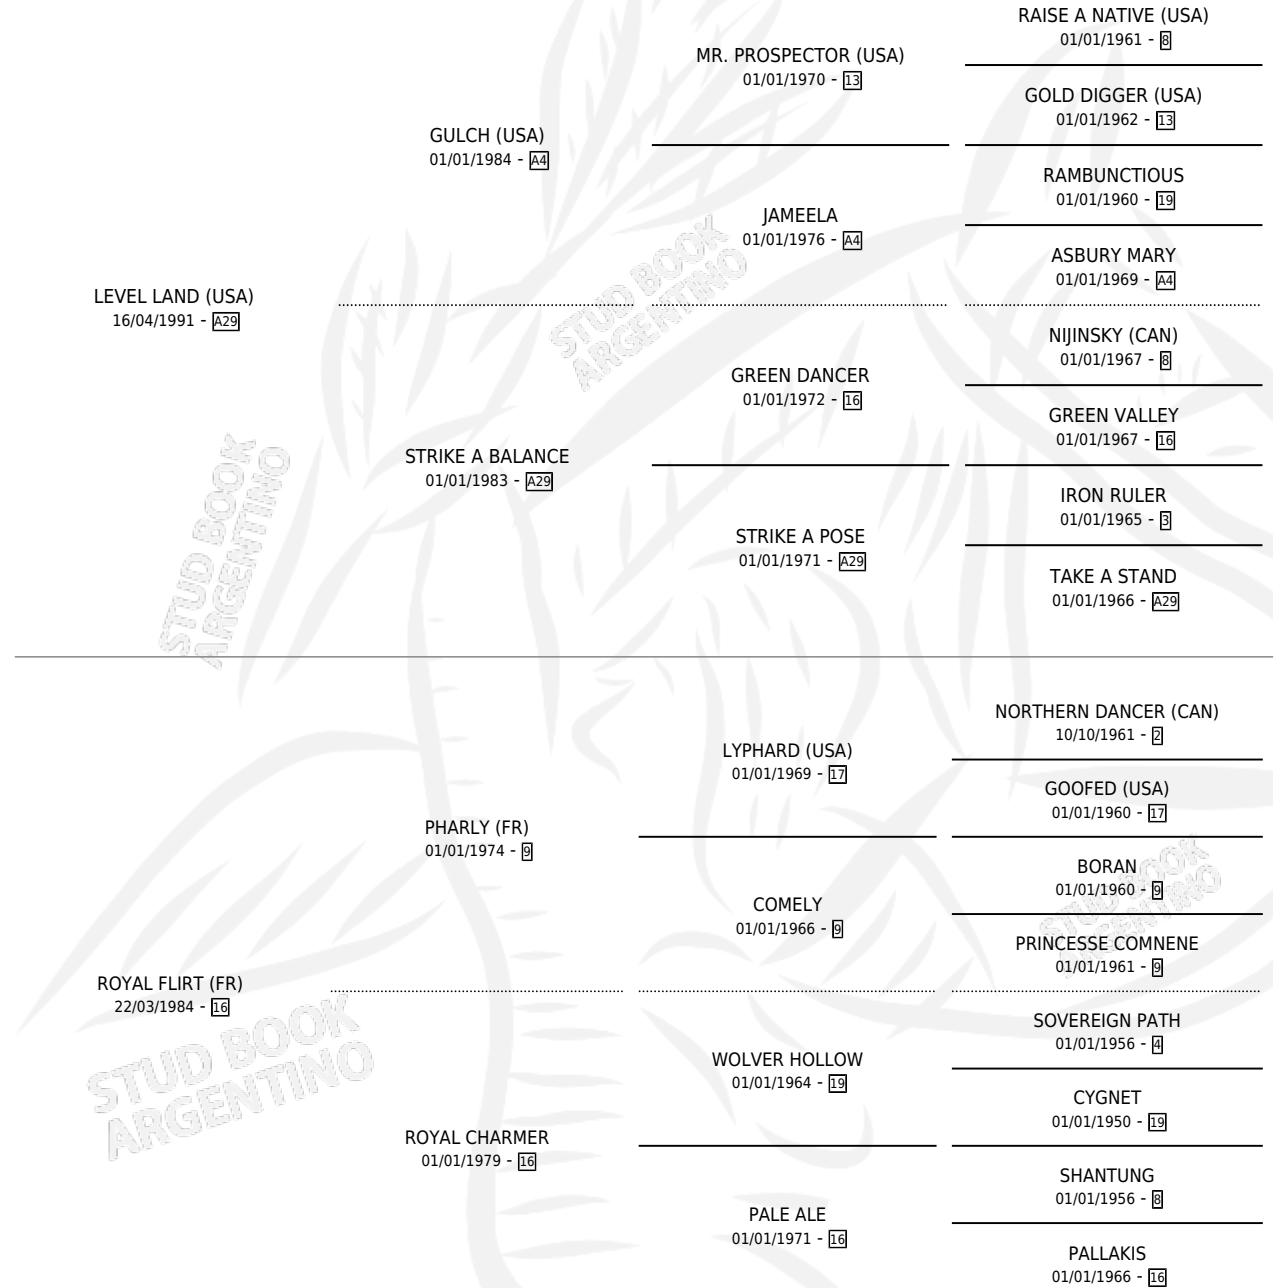

LANDING FLIRT

por LEVEL LAND (USA) y ROYAL FLIRT (FR) por PHARLY (FR)

Argentina · Macho · Alazan · SP · 09/09/2004
Familia 16-g · Volumen 38

ESTADO

TIPIFICACIÓN SANGUÍNEA	✓
TIPIFICACIÓN POR ADN	✓
PASAPORTE	X
IDENTIFICACIÓN POR MICROCHIP	X
REPRODUCTOR	X

Lugar de nacimiento: Los Irlandeses

Criador: Sin dato

PEDIGREE