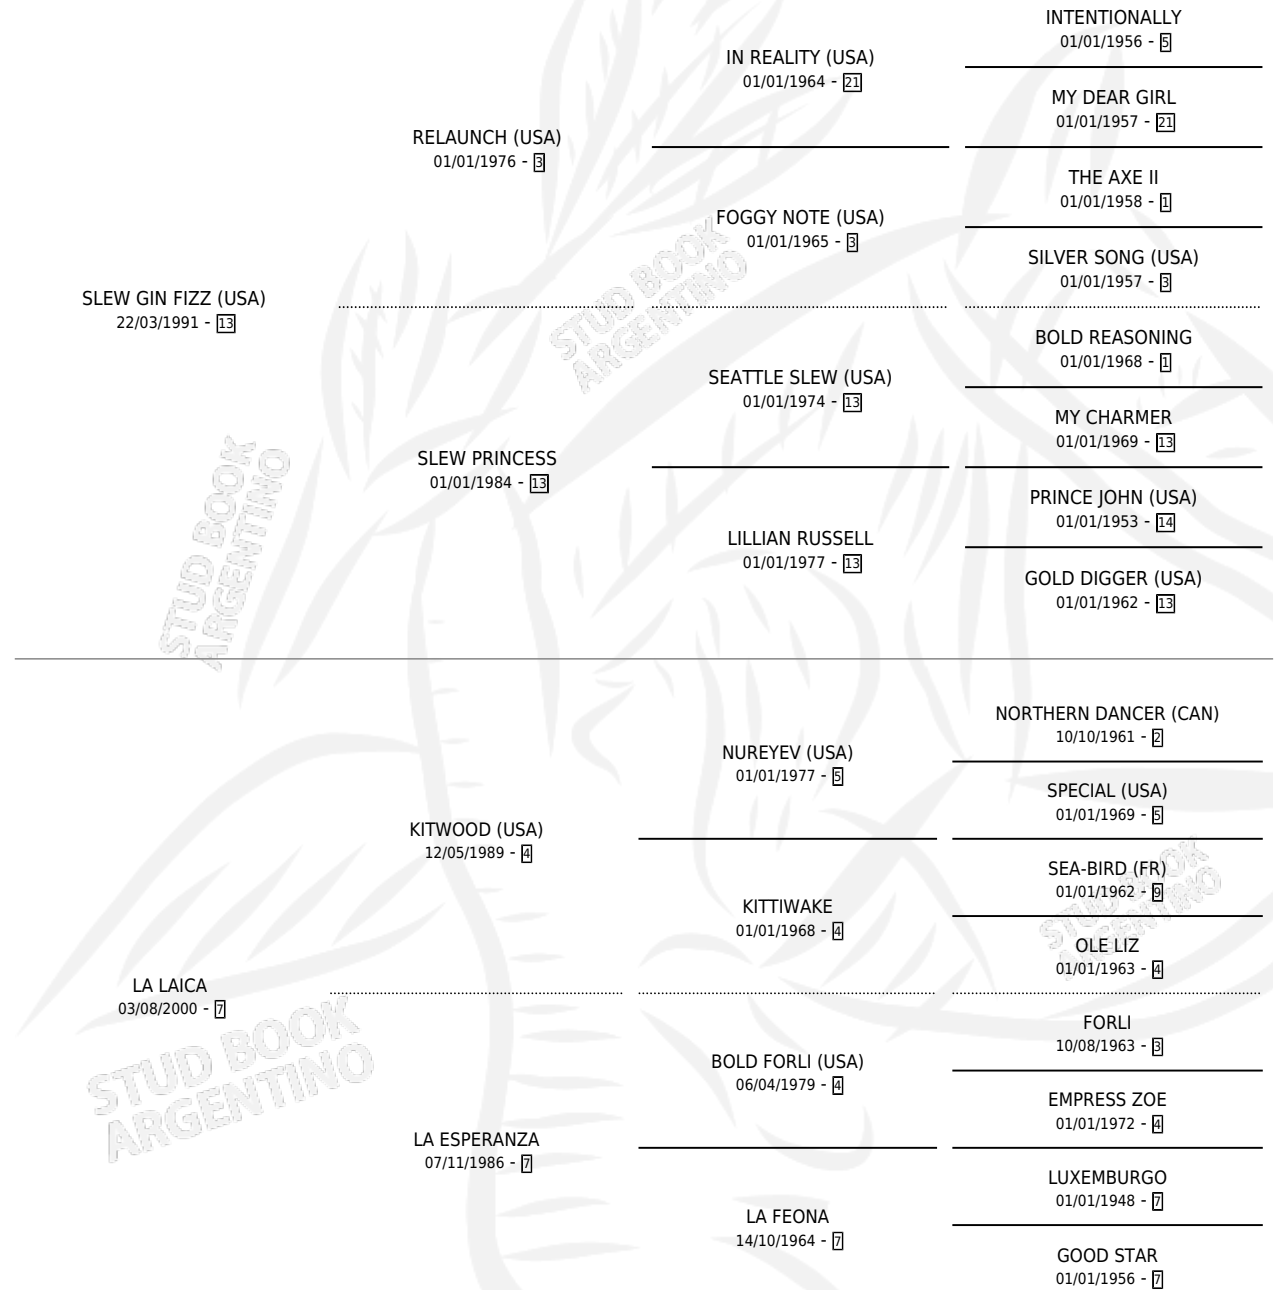

# LAICO FIZZ

por **SLEW GIN FIZZ (USA)** y **LA LAICA** por **KITWOOD (USA)**

Argentina · Macho · Zaino · SP · 18/09/2004  
Familia 7 · Volumen 38

## ESTADO

TIPIFICACIÓN SANGUÍNEA	X
TIPIFICACIÓN POR ADN	✓
PASAPORTE	X
IDENTIFICACIÓN POR MICROCHIP	X
REPRODUCTOR	X

**Lugar de nacimiento:** La Esperanza

**Criador:** La Esperanza