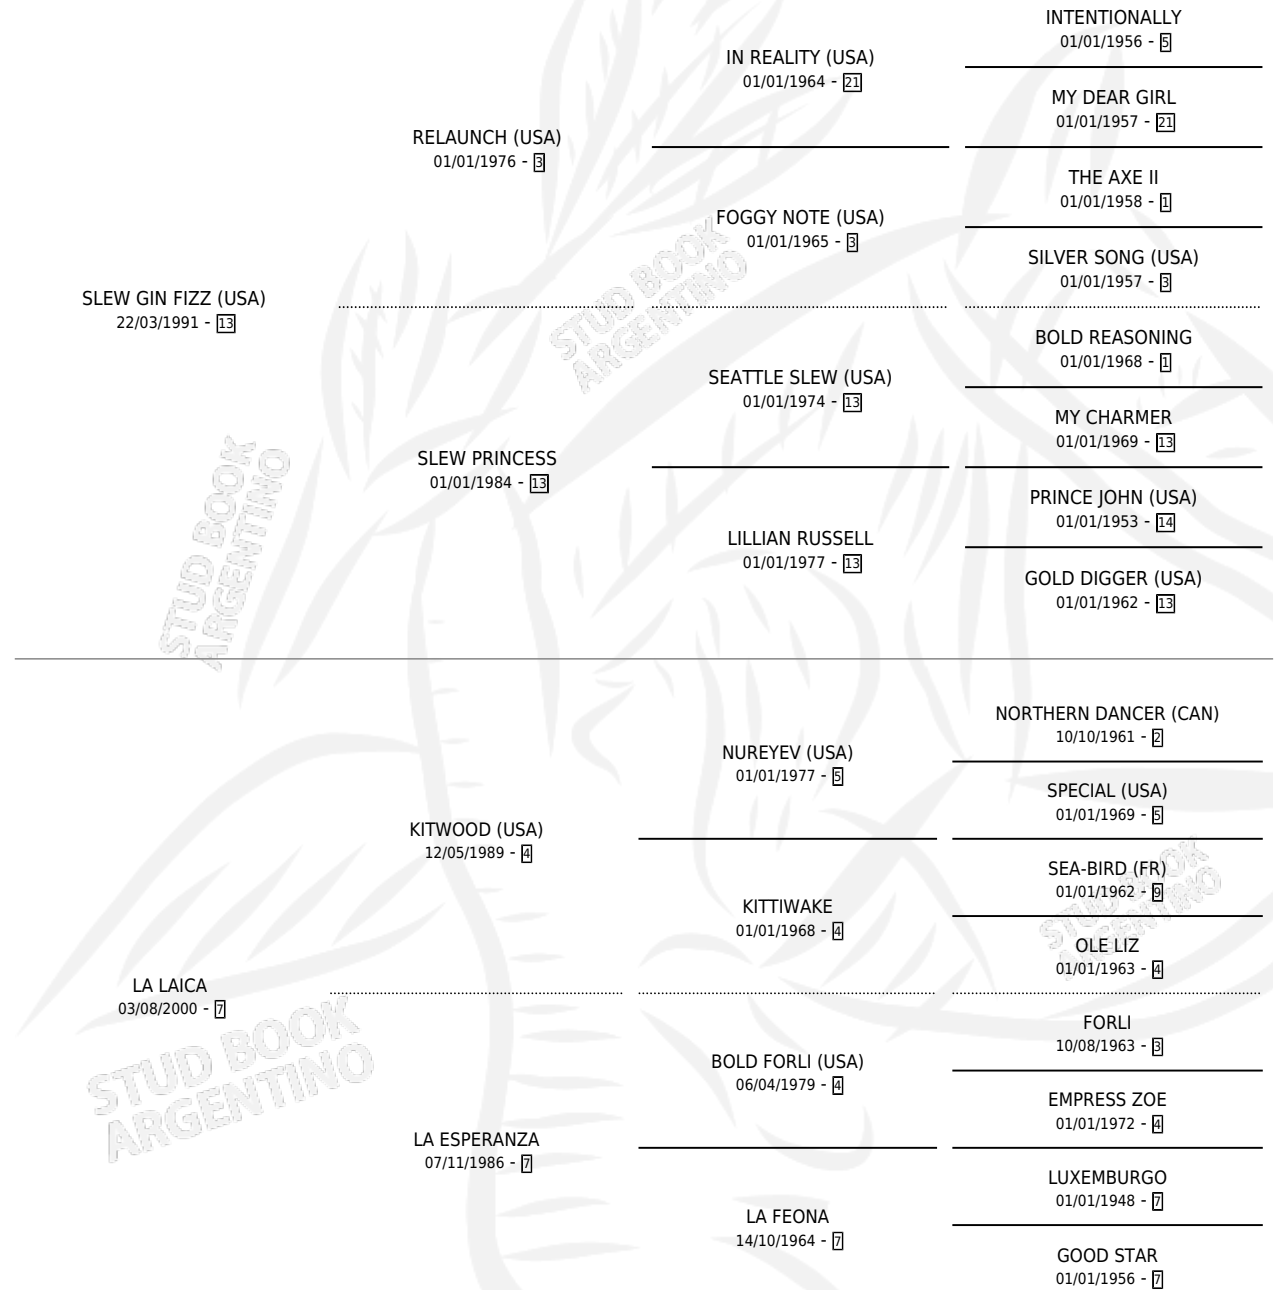

LAICO FIZZ

por **SLEW GIN FIZZ (USA)** y **LA LAICA** por **KITWOOD (USA)**

Argentina · Macho · Zaino · SP · 18/09/2004
Familia 7 · Volumen 38

ESTADO

TIPIFICACIÓN SANGUÍNEA	X
TIPIFICACIÓN POR ADN	✓
PASAPORTE	X
IDENTIFICACIÓN POR MICROCHIP	X
REPRODUCTOR	X

Lugar de nacimiento: La Esperanza

Criador: La Esperanza

PEDIGREE

CAMPAÑA

Solo carreras oficiales de Argentina

POR EDAD

EDAD	CC	1°	2°	3°	4°	5°	NP	CLC	CLG	CLCG1	CLGG1	IMPORTE	GANANCIA / CC
3 AÑOS	3	1	1	0	1	0	0	0	0	0	0	\$28,400	\$9,467
TOTALES	3	1	1	0	1	0	0	0	0	0	0	\$28,400	\$9,467
%		33.3%	33.3%	0.0%	33.3%	0.0%	0.0%	0.0%	0.0%	0.0%	0.0%		