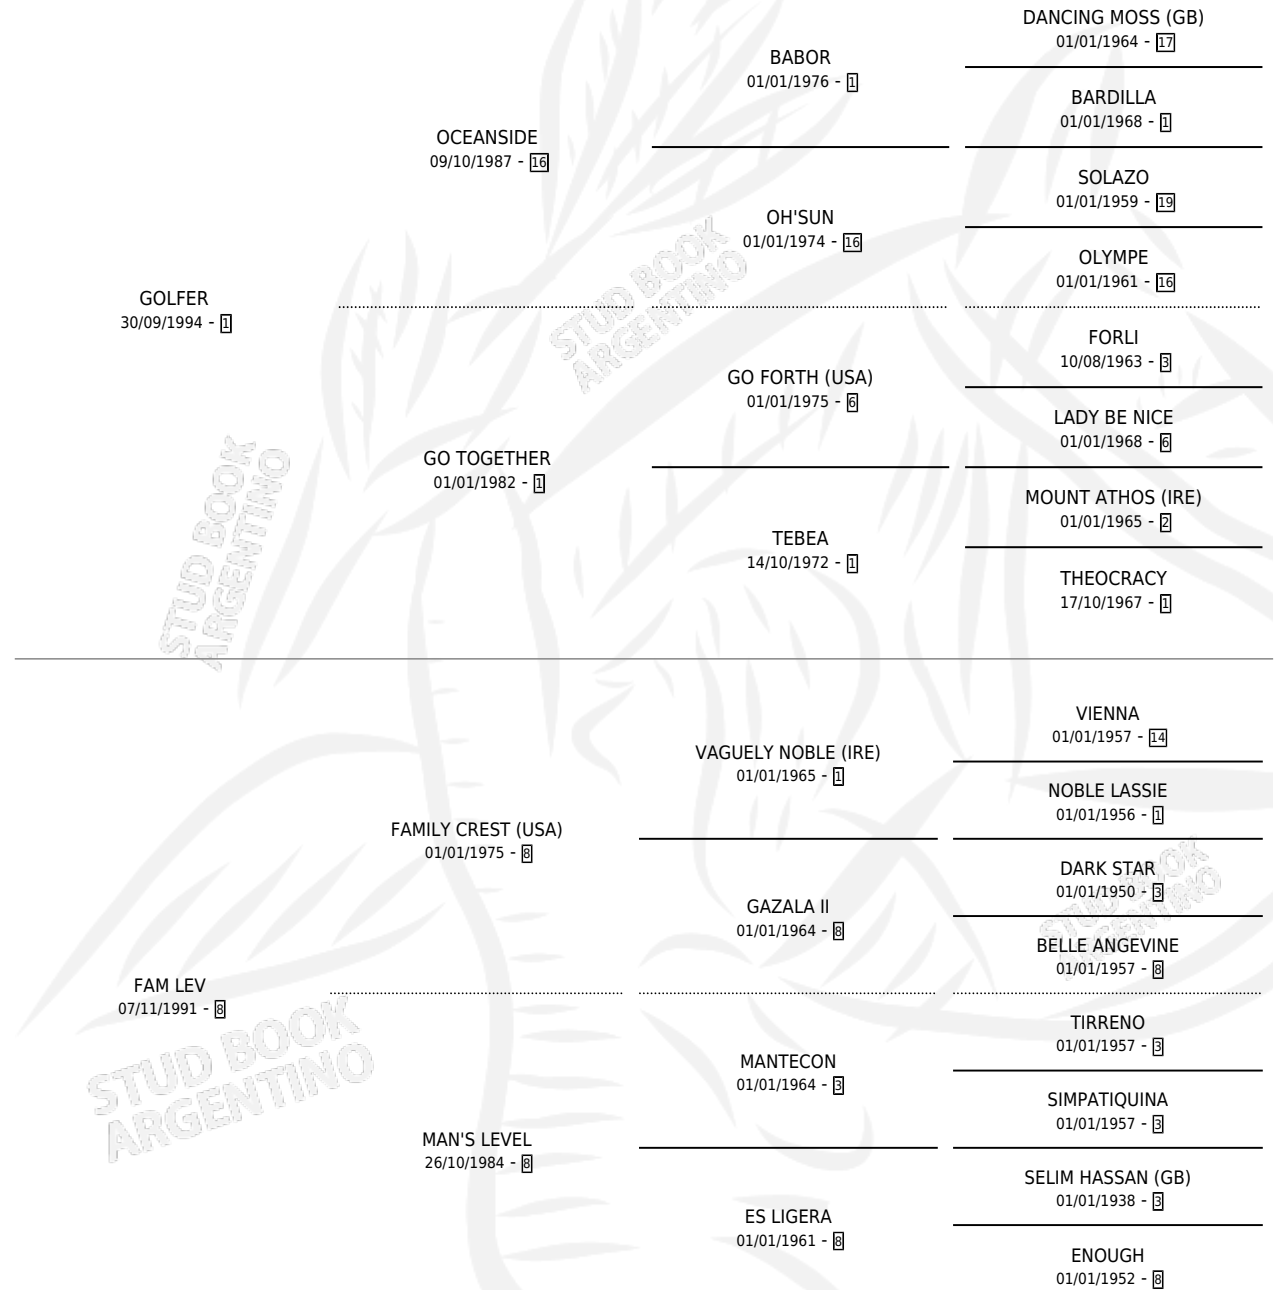

FAMFER

por **GOLFER** y **FAM LEV** por **FAMILY CREST (USA)**

Argentina · Macho · Alazan · SP · 16/09/2004
Familia 8-g · Volumen 38

ESTADO

TIPIFICACIÓN SANGUÍNEA	X
TIPIFICACIÓN POR ADN	✓
PASAPORTE	✓
IDENTIFICACIÓN POR MICROCHIP	X
REPRODUCTOR	X

Lugar de nacimiento: Unicornio

Criador: Unicornio

PEDIGREE

~

CAMPAÑA

Solo carreras oficiales de Argentina

POR EDAD

EDAD	CC	1°	2°	3°	4°	5°	NP	CLC	CLG	CLCG1	CLGG1	IMPORTE	GANANCIA / CC
4 AÑOS	1	0	0	0	0	0	1	0	0	0	0	\$0	\$0
5 AÑOS	5	2	0	0	1	0	2	0	0	0	0	\$38,700	\$7,740
6 AÑOS	1	0	0	0	0	0	1	0	0	0	0	\$0	\$0
7 AÑOS	13	0	0	1	0	1	11	0	0	0	0	\$6,150	\$473
TOTALES	20	2	0	1	1	1	15	0	0	0	0	\$44,850	\$2,243
%		10.0%	0.0%	5.0%	5.0%	5.0%	75.0%	0.0%	0.0%	0.0%	0.0%		